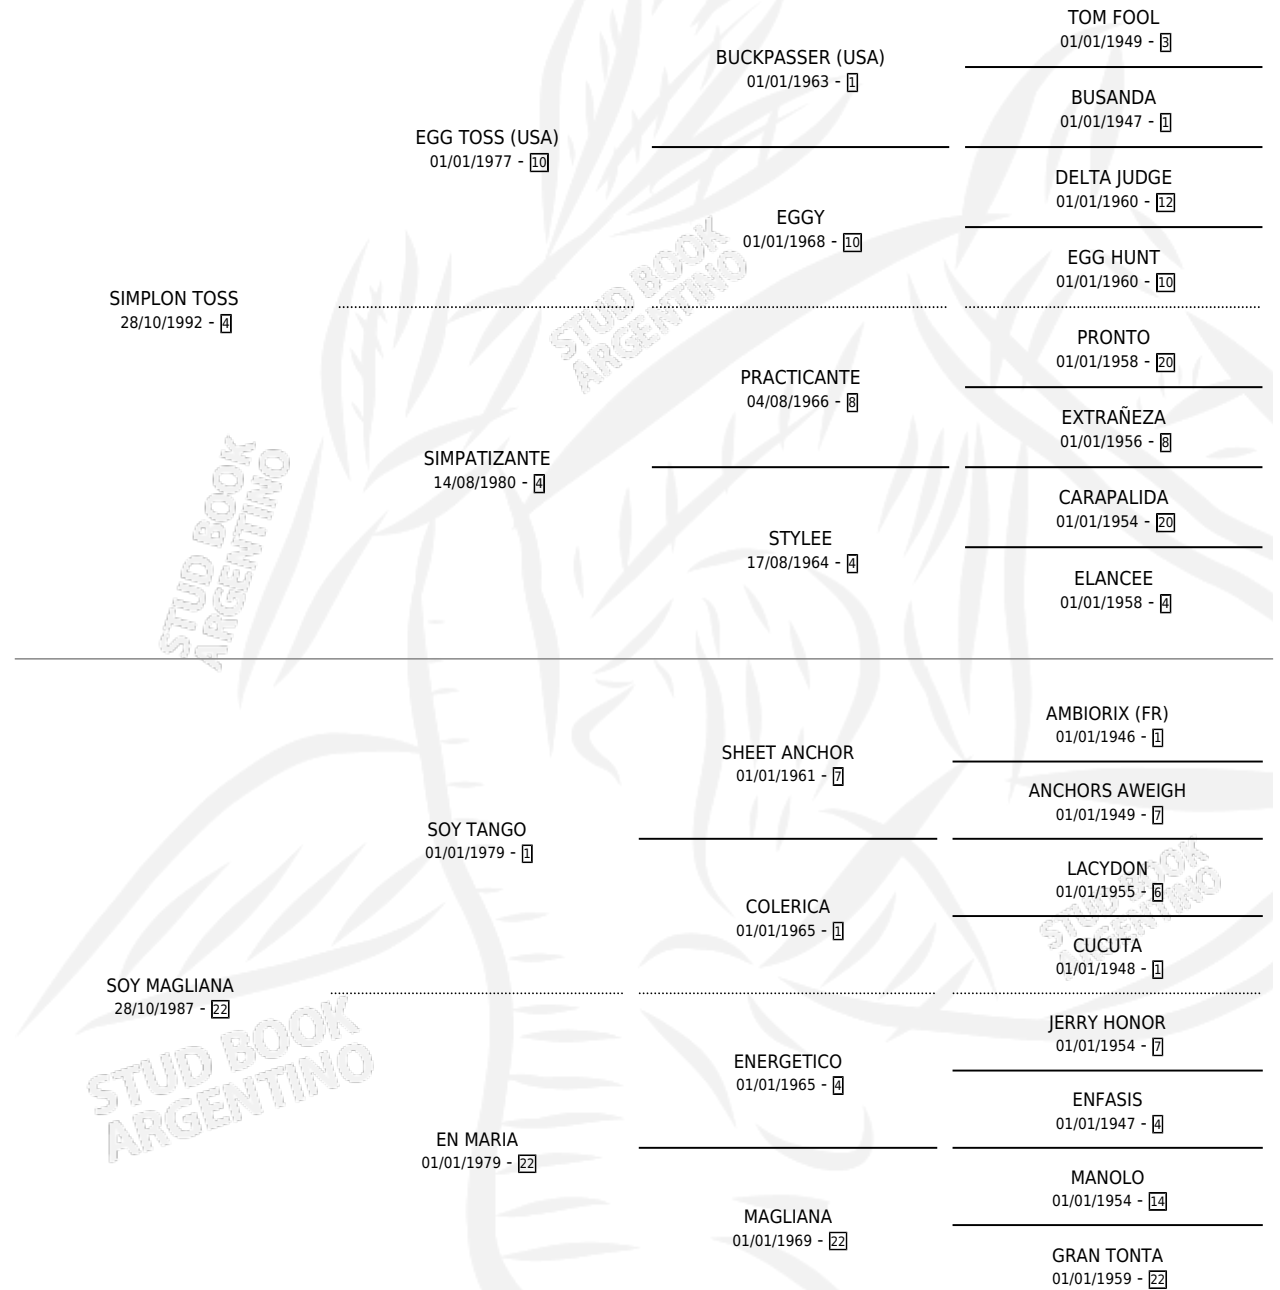

SOY MINA

por SIMPLON TOSS y SOY MAGLIANA por SOY TANGO

Argentina · Hembra · Zaino · SP · 02/09/1999
Familia 22 · Volumen 37

ESTADO

TIPIFICACIÓN SANGUÍNEA	X
TIPIFICACIÓN POR ADN	X
PASAPORTE	X
IDENTIFICACIÓN POR MICROCHIP	X
REPRODUCTOR	X

Lugar de nacimiento: La Inesita

Criador: Sin dato

PEDIGREE

SOY MINA

Datos oficiales del Stud Book Argentino

Documento generado el 04/05/2026

studbook.org.ar