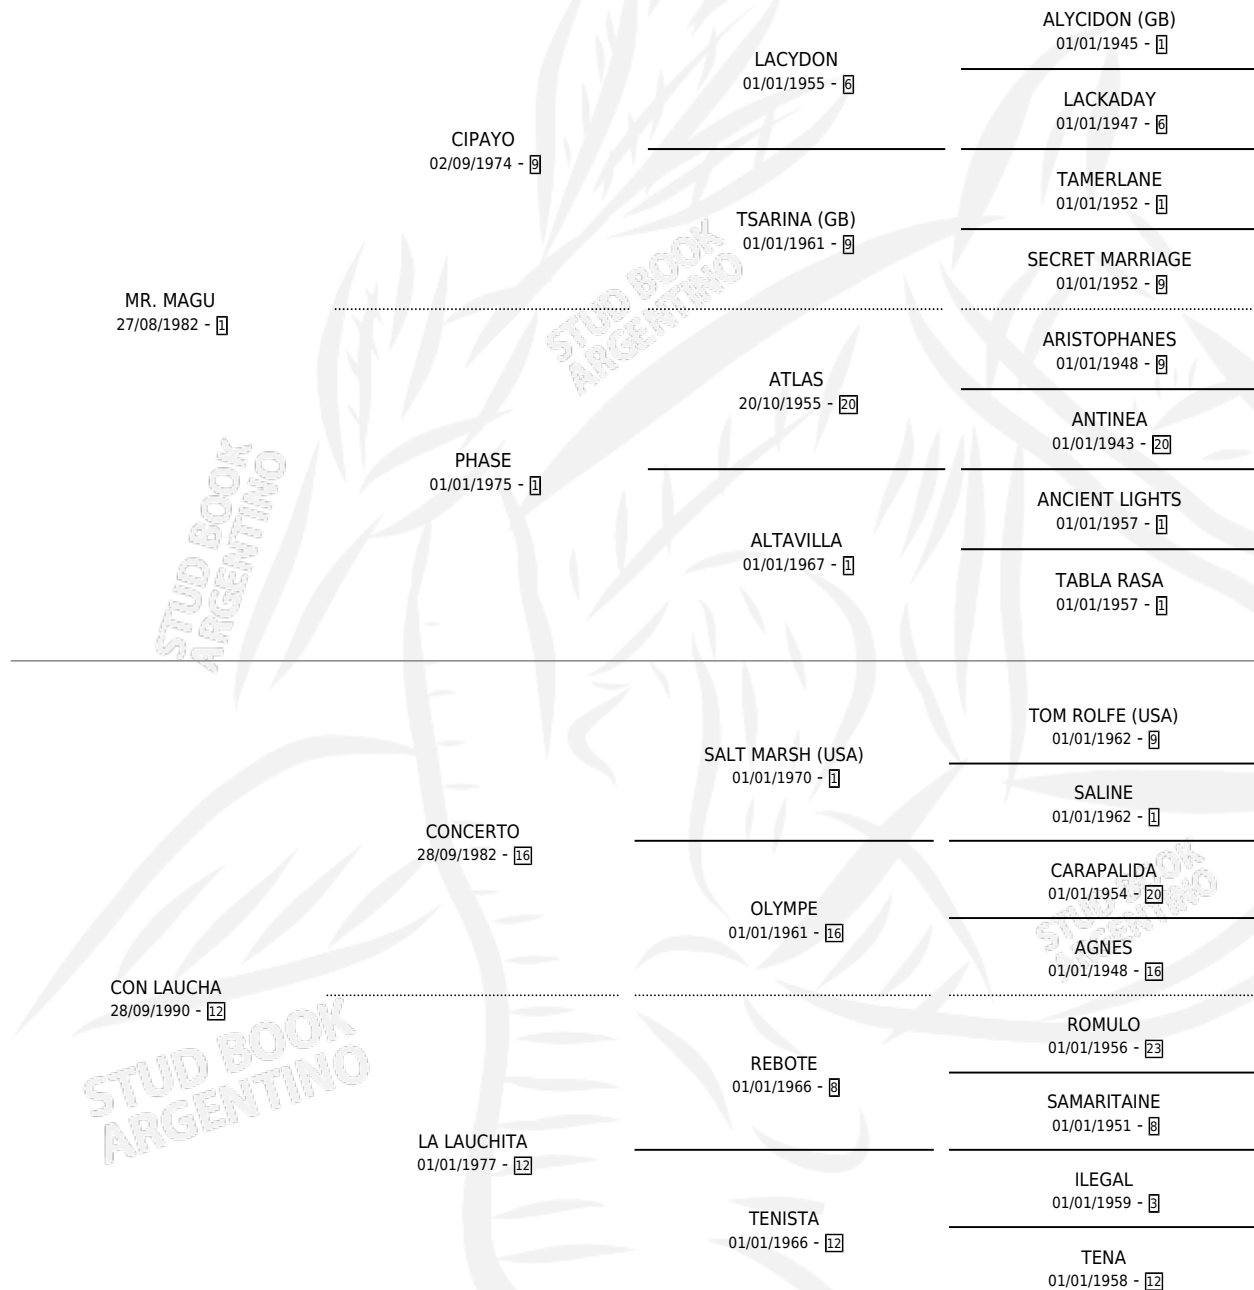

MISS GALVENSE

por MR. MAGU y CON LAUCHA por CONCERTO

Argentina · Hembra · Zaino · SP · 26/11/1999
Familia 12 · Volumen 37

ESTADO

TIPIFICACIÓN SANGUÍNEA	X
TIPIFICACIÓN POR ADN	X
PASAPORTE	X
IDENTIFICACIÓN POR MICROCHIP	X
REPRODUCTOR	X

Lugar de nacimiento: El Chaparral De Arocena

Criador: El Dulce

PEDIGREE

MISS GALVENSE

Datos oficiales del Stud Book Argentino

Documento generado el 15/05/2026

studbook.org.ar