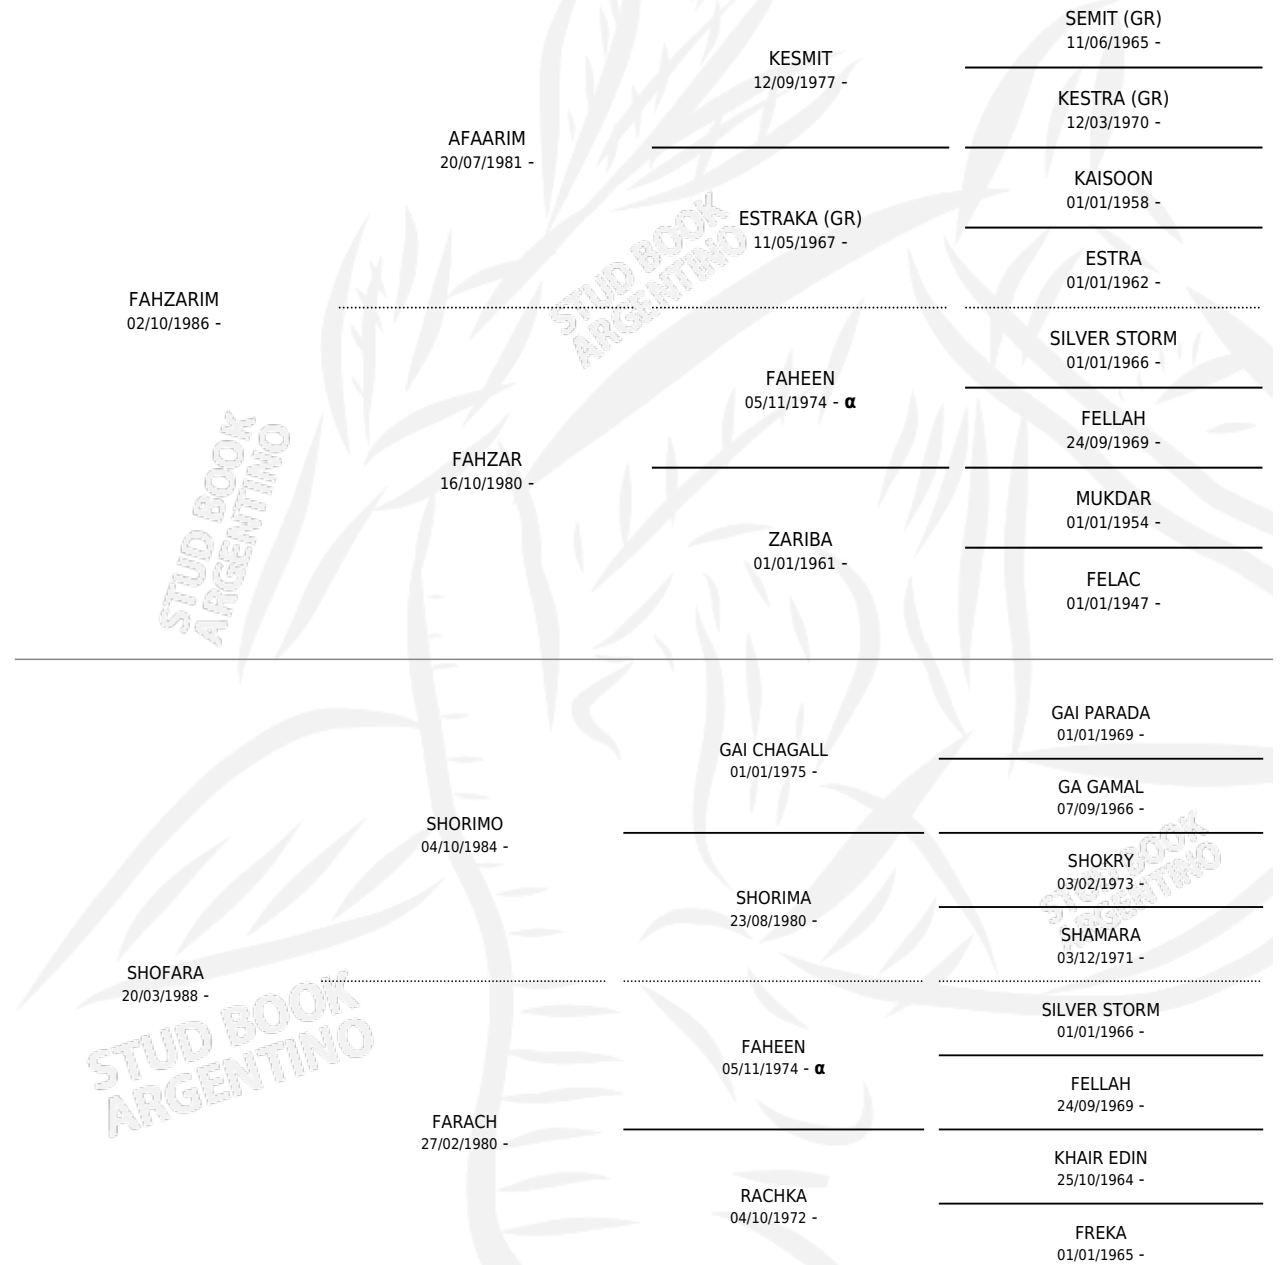

LN TATIN

por FAHZARIM y SHOFARA por SHORIMO

Argentina · Macho · Tordillo · AP · 02/12/1999
Familia · Volumen 37

ESTADO

TIPIFICACIÓN SANGUÍNEA	X
TIPIFICACIÓN POR ADN	X
PASAPORTE	X
IDENTIFICACIÓN POR MICROCHIP	X
REPRODUCTOR	X

Lugar de nacimiento: Don Pedro

Criador: Don Pedro

PEDIGREE

INBREEDING : α

LN TATIN

Datos oficiales del Stud Book Argentino

Documento generado el 05/05/2026

studbook.org.ar