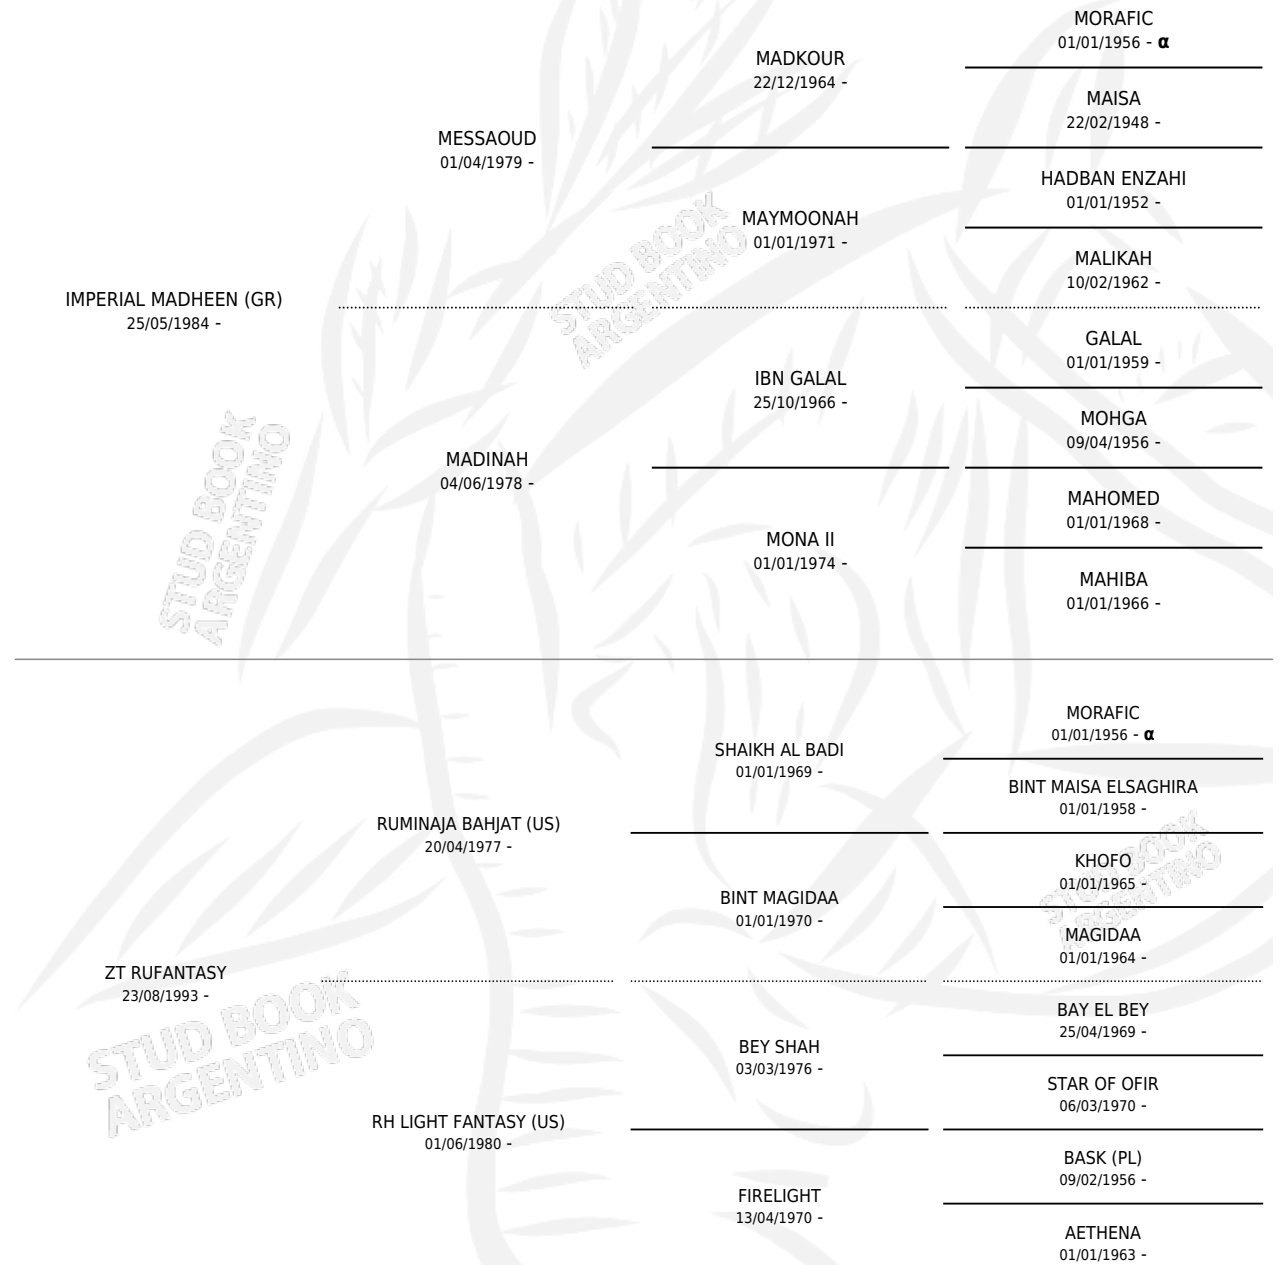

HNE MADFANTASY

por IMPERIAL MADHEEN (GR) y ZT RUFANTASY por RUMINAJA BAHJAT (US)

Argentina · Hembra · Tordillo · AP · 04/01/2000
Familia · Volumen 37

ESTADO

TIPIFICACIÓN SANGUÍNEA	✓
TIPIFICACIÓN POR ADN	X
PASAPORTE	X
IDENTIFICACIÓN POR MICROCHIP	X
REPRODUCTOR	X

Lugar de nacimiento: El Atalaya
Criador: Sin dato

PEDIGREE

INBREEDING : α