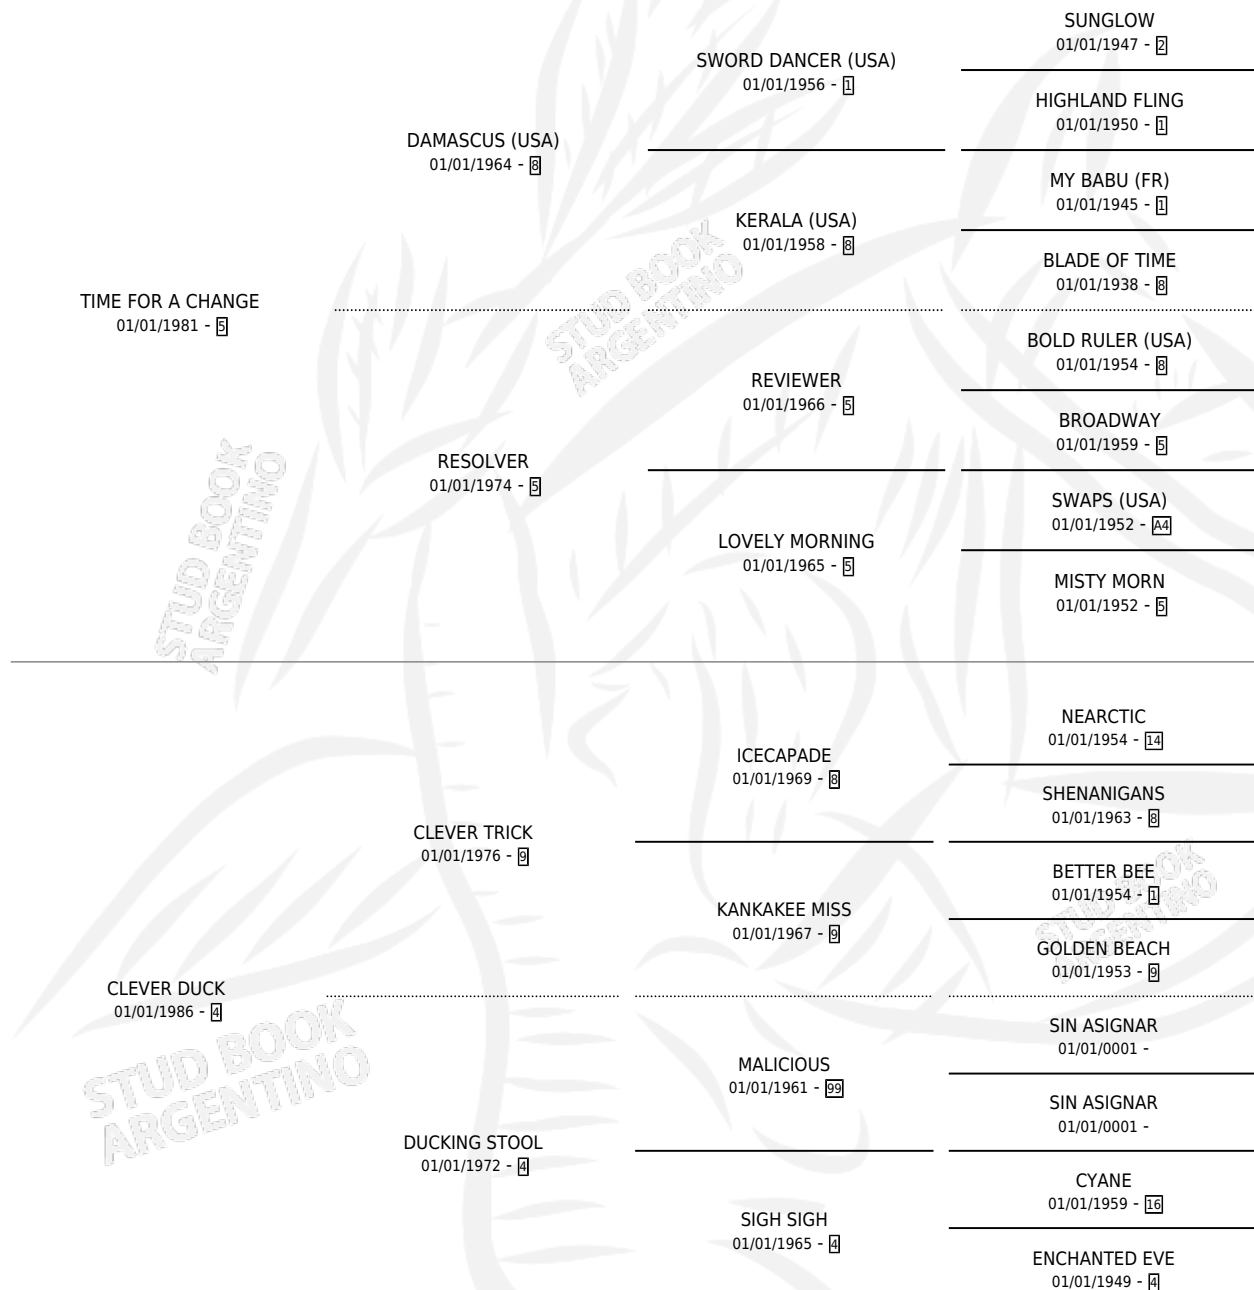

TIME TO BE CLEVER (USA)

por TIME FOR A CHANGE y CLEVER DUCK por CLEVER TRICK

Estados Unidos · Hembra · Zaino Colorado · SP ·
12/02/1991
Familia 4-r · Volumen web

ESTADO

TIPIFICACIÓN SANGUÍNEA	✓
TIPIFICACIÓN POR ADN	✓
PASAPORTE	X
IDENTIFICACIÓN POR MICROCHIP	X
REPRODUCTOR	✓

Lugar de nacimiento: Estados Unidos

Criador: Extranjero

~

HIJOS

	MACHOS	HEMBRAS
7 NACIERON	4	3
6 CORRIERON	3	3
5 GANARON	3	2
0 GANADORES CL	0 GANADORES GR	0 GANADORES G1

PEDIGREE

EXPORTACIÓN / IMPORTACIÓN

FECHA	MOVIMIENTO	PAÍS
09/02/2000	IMPORTADO	ESTADOS UNIDOS

SERVICIOS

Servicios **9** / Nacimientos **7** / Efectividad **77.78%**

PADRILLO	PRODUCTO	CRIADOR	1ER SERVICIO	ÚLTIMO SERVICIO
GRAND REWARD (USA)	∅		09/10/2008	10/12/2008
THUNDER GULCH (USA)	TYNDALL (H A, 28/10/2007)	SIN DATO	26/11/2006	26/11/2006
HONOUR AND GLORY (USA)	THEOS (M ZC, 15/10/2006)	SIN DATO	13/11/2005	17/11/2005
BERNSTEIN (USA)	TANGUY (M Z, 25/09/2005)	SIN DATO	18/09/2004	15/10/2004
SLEW GIN FIZZ (USA)	TURENE (H Z, 01/11/2003)	SIN DATO	28/10/2002	22/11/2002
BERNSTEIN (USA)	TOLNAI (M ZD, 24/09/2002)	SIN DATO	01/10/2001	01/10/2001
SLEW GIN FIZZ (USA)	∅		20/11/2000	20/11/2000
NUMEROUS (USA)	GLANUM (H AT, 08/12/2000)	SIN DATO	19/11/1999	26/11/1999
WEST BY WEST (USA)	SINFUL WEST (M ZC, 16/10/1999)	SIN DATO	25/10/1998	25/10/1998