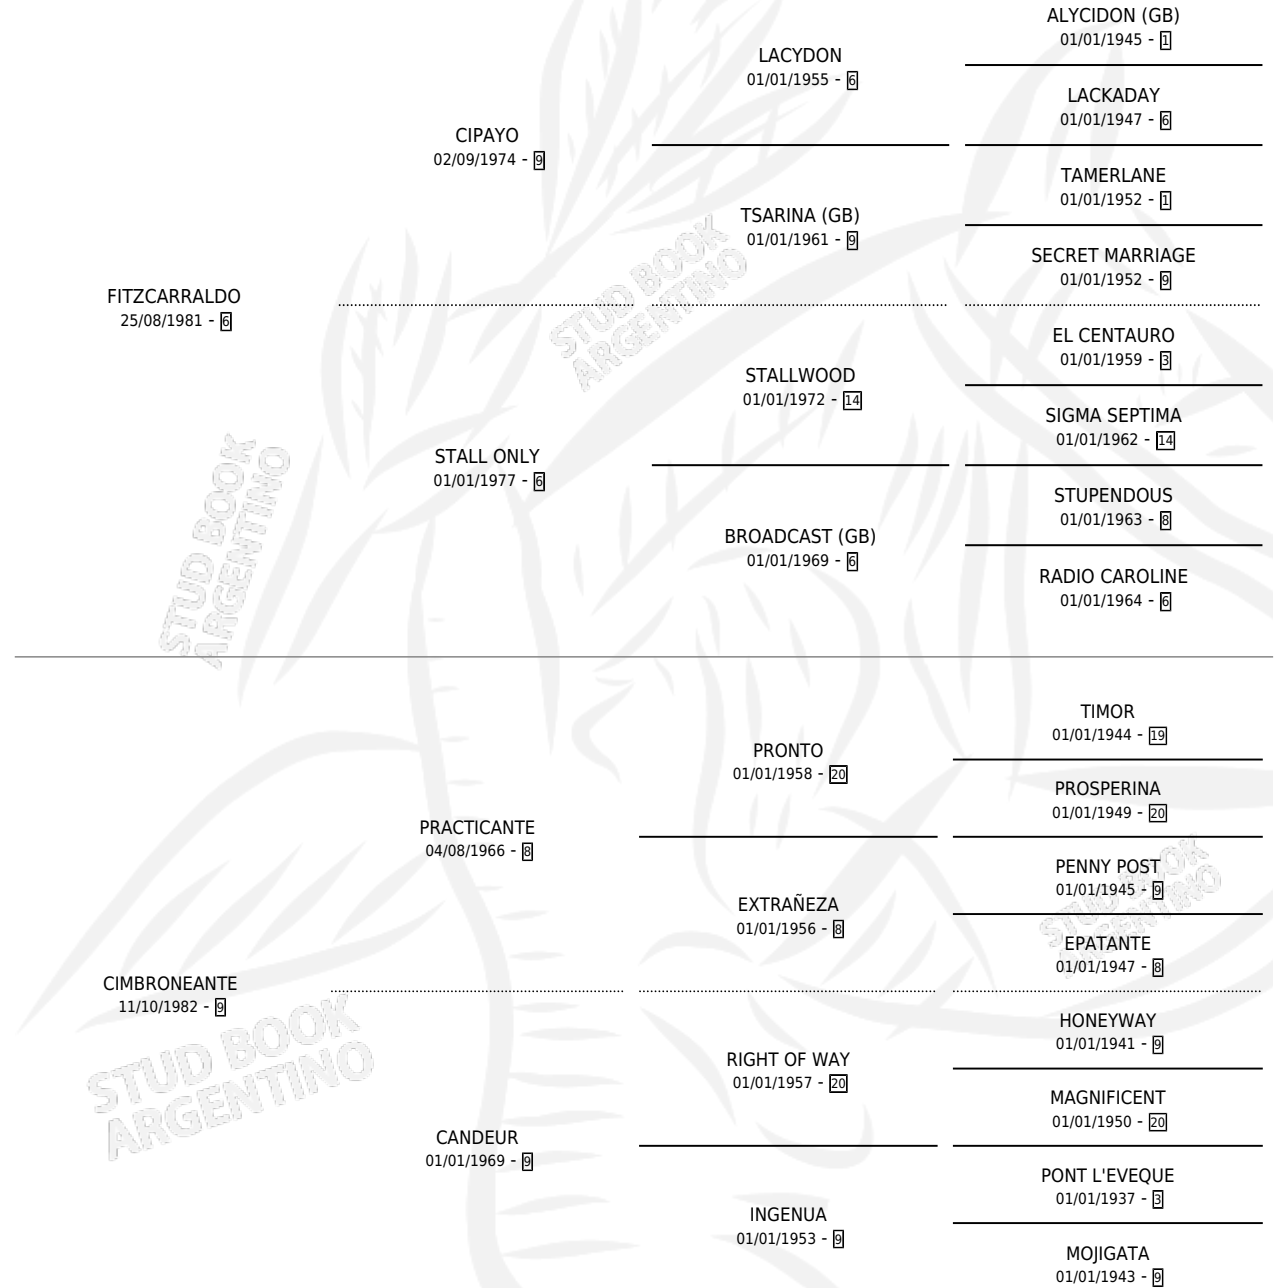

CAMPANTE FITZ

por FITZCARRALDO y CIMBRONEANTE por PRACTICANTE

Argentina · Hembra · Zaino · SP · 11/01/2000
Familia 9-g · Volumen 37

ESTADO

TIPIFICACIÓN SANGUÍNEA	✓
TIPIFICACIÓN POR ADN	✓
PASAPORTE	X
IDENTIFICACIÓN POR MICROCHIP	X
REPRODUCTOR	✓

Lugar de nacimiento: Firmamento

Criador: Firmamento

~

HIJOS

	MACHOS	HEMBRAS
10 NACIERON	6	4
6 CORRIERON	5	1
3 GANARON	2	1
0 GANADORES CL	0 GANADORES GR	0 GANADORES G1

PEDIGREE