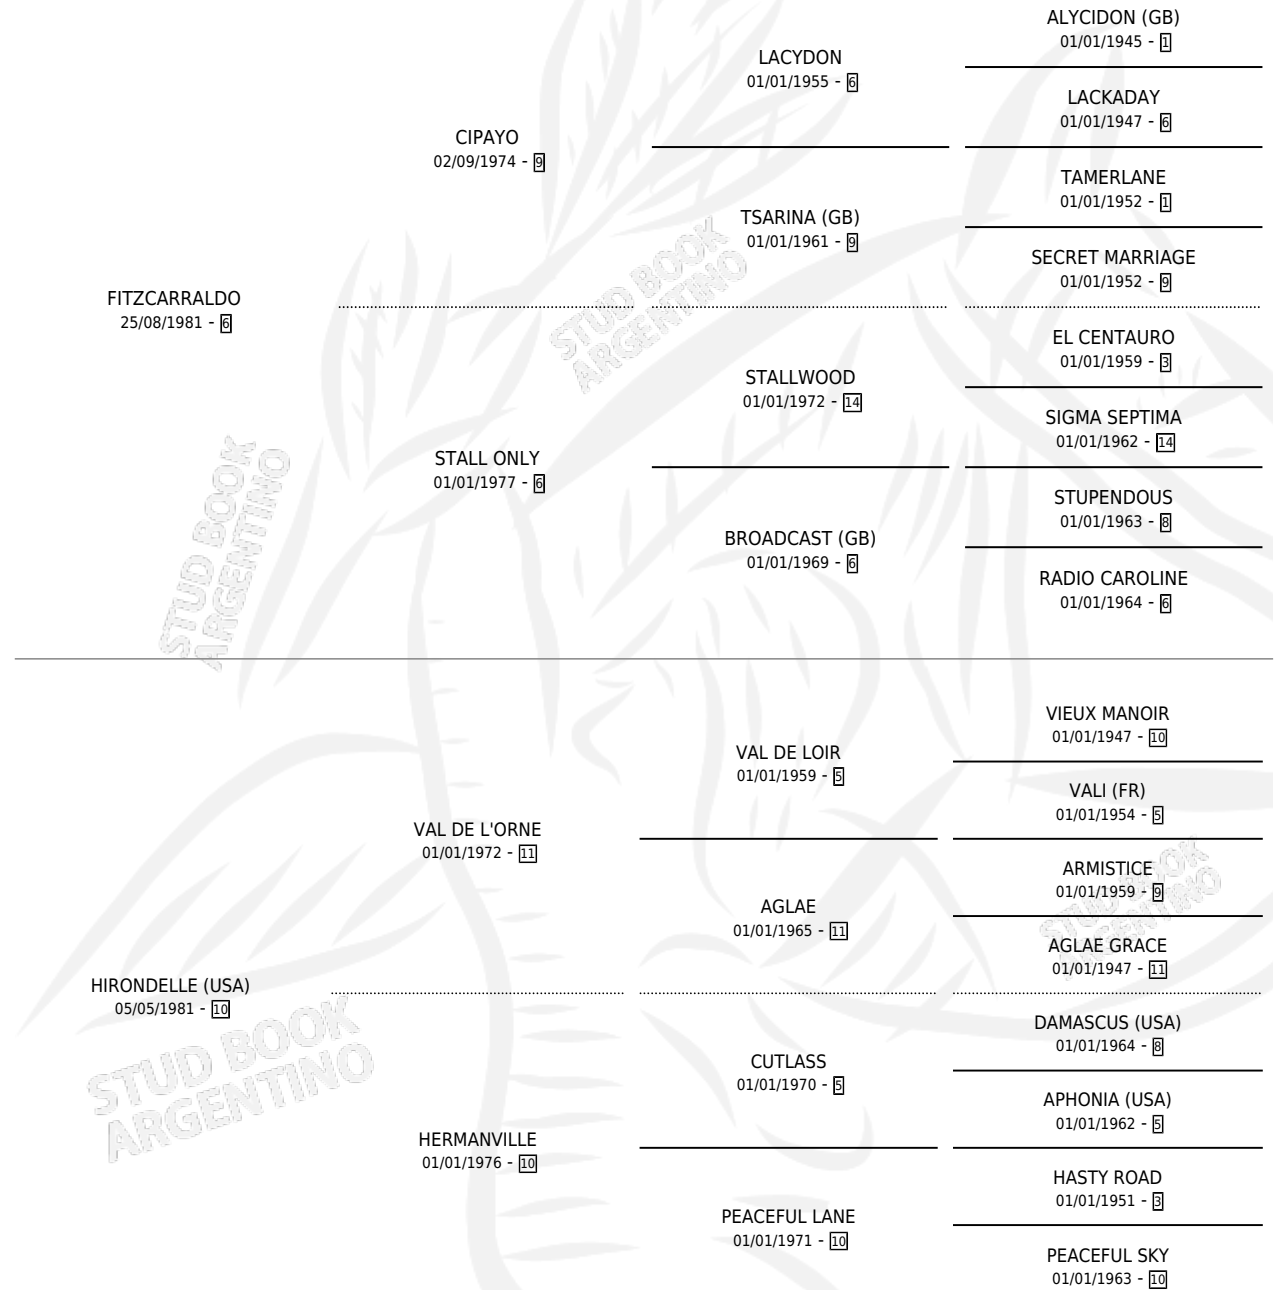

RONDEL FITZ

por FITZCARRALDO y HIRONDELLE (USA) por VAL DE L'ORNE

Argentina · Macho · Zaino Colorado · SP · 22/01/2000
Familia 10-c · Volumen 37

ESTADO

TIPIFICACIÓN SANGUÍNEA	✓
TIPIFICACIÓN POR ADN	X
PASAPORTE	X
IDENTIFICACIÓN POR MICROCHIP	X
REPRODUCTOR	X

Lugar de nacimiento: Firmamento

Criador: Firmamento

PEDIGREE

EXPORTACIÓN / IMPORTACIÓN

FECHA	MOVIMIENTO	PAÍS
31/07/2001	EXPORTADO	ITALIA

RONDEL FITZ

Datos oficiales del Stud Book Argentino

Documento generado el 15/05/2026