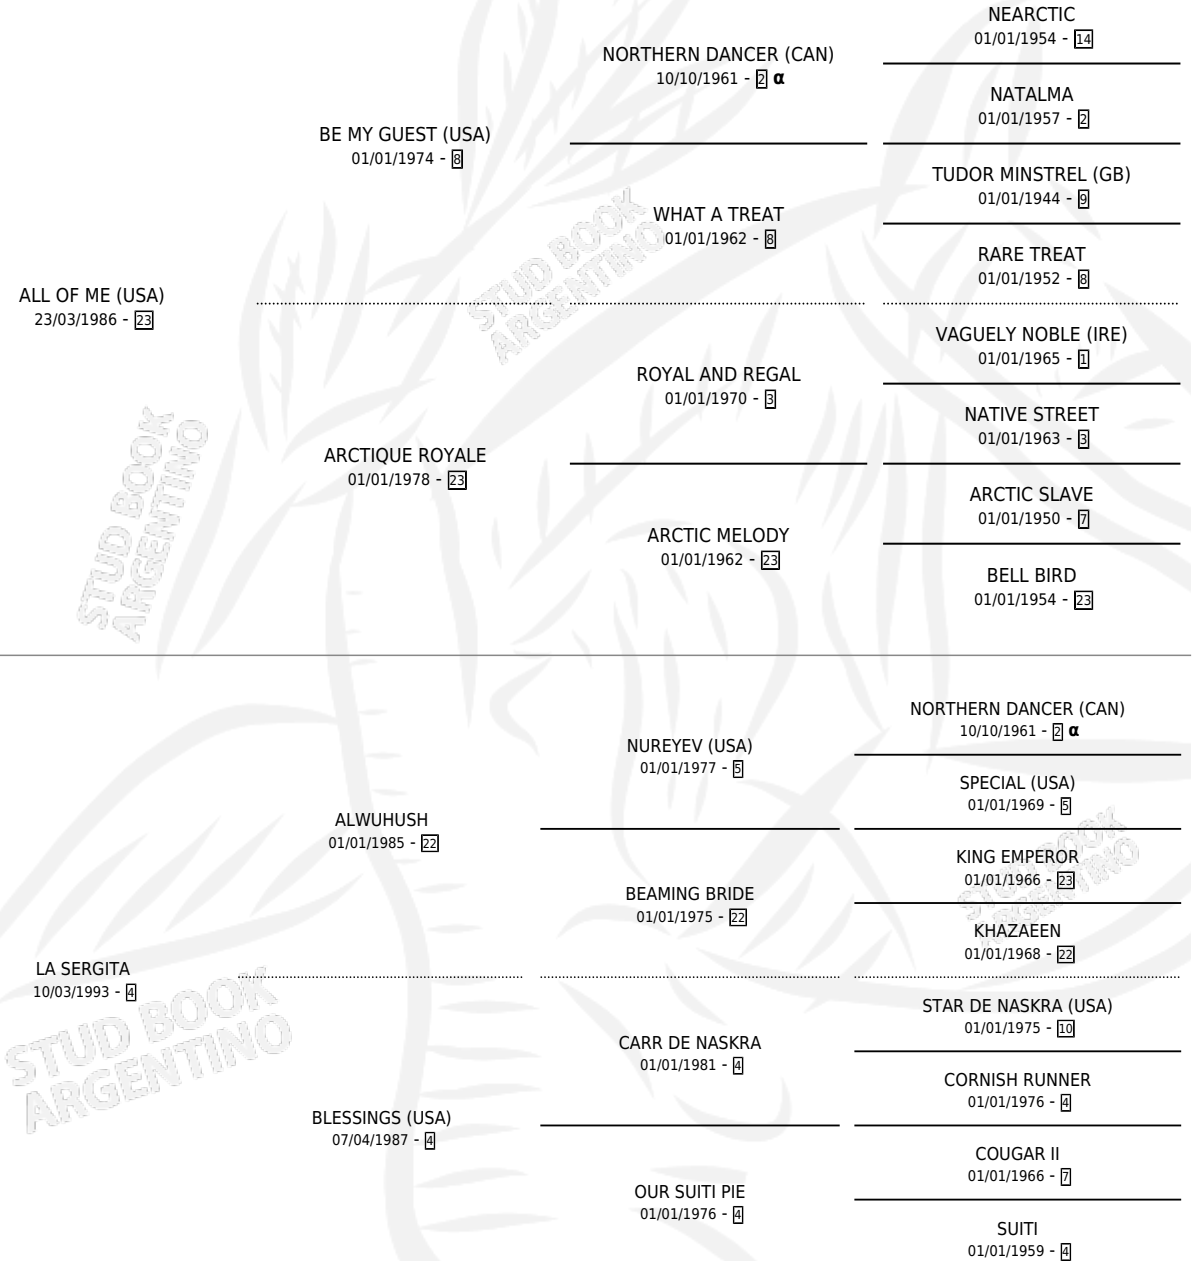

THE TRAITOR

por ALL OF ME (USA) y LA SERGITA por ALWUHUSH

Argentina · Macho · Zaino · SP · 22/09/1999
Familia 4-k · Volumen 37

ESTADO

TIPIFICACIÓN SANGUÍNEA	X
TIPIFICACIÓN POR ADN	X
PASAPORTE	X
IDENTIFICACIÓN POR MICROCHIP	X
REPRODUCTOR	X

Lugar de nacimiento: Rosildie

Criador: Rosildie

PEDIGREE

INBREEDING : α

THE TRAITOR

Datos oficiales del Stud Book Argentino

Documento generado el 02/05/2026

studbook.org.ar