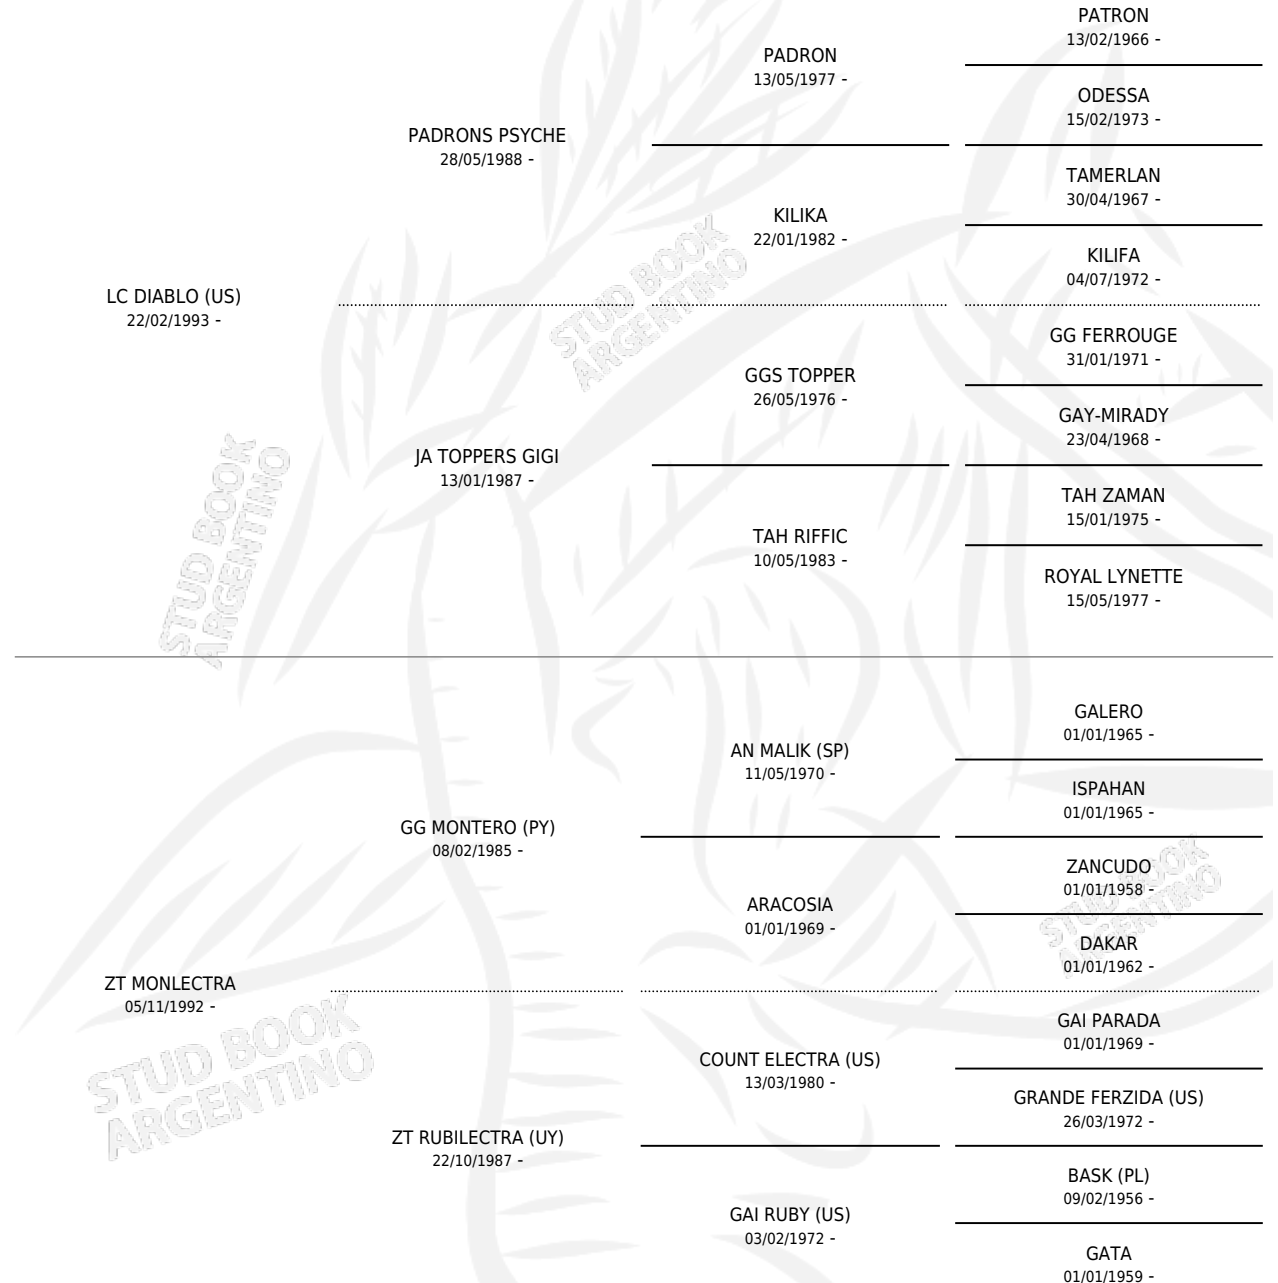

JC WINDFALL

por LC DIABLO (US) y ZT MONLECTRA por GG MONTERO (PY)

Argentina · Macho · Tordillo · AP · 12/02/2000
Familia · Volumen 37

ESTADO

TIPIFICACIÓN SANGUÍNEA	✓
TIPIFICACIÓN POR ADN	✓
PASAPORTE	X
IDENTIFICACIÓN POR MICROCHIP	X
REPRODUCTOR	✓

Lugar de nacimiento: Solyman
Criador: Solyman

~

HIJOS

	MACHOS	HEMBRAS
7 NACIERON	3	4
SIN ACTUACIONES		

PEDIGREE