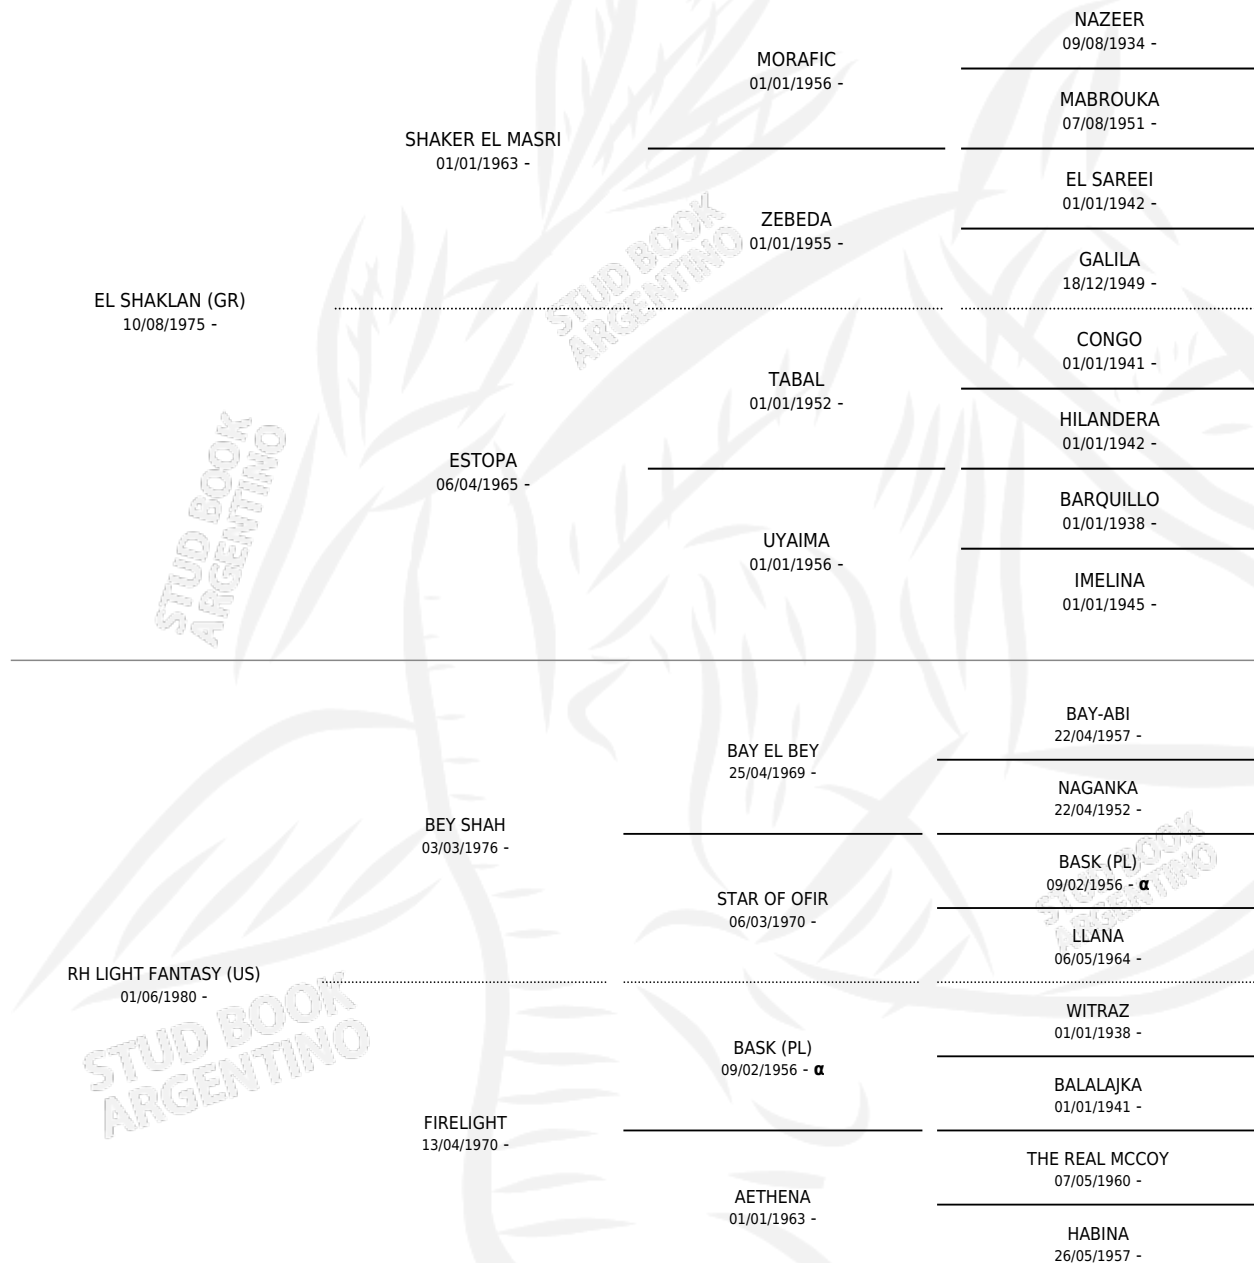

ZT BEYSHAK

por **EL SHAKLAN (GR)** y **RH LIGHT FANTASY (US)** por **BEY SHAH**

Argentina · Macho · Alazan · AP · 27/11/1999
Familia · Volumen 37

ESTADO

TIPIFICACIÓN SANGUÍNEA	✓
TIPIFICACIÓN POR ADN	✓
PASAPORTE	X
IDENTIFICACIÓN POR MICROCHIP	X
REPRODUCTOR	X

Lugar de nacimiento: El Atalaya
Criador: El Atalaya

PEDIGREE

INBREEDING : α

EXPORTACIÓN / IMPORTACIÓN

FECHA	MOVIMIENTO	PAÍS
10/03/2006	EXPORTADO	COLOMBIA

ZT BEYSHAK

Datos oficiales del Stud Book Argentino

Documento generado el 08/05/2026