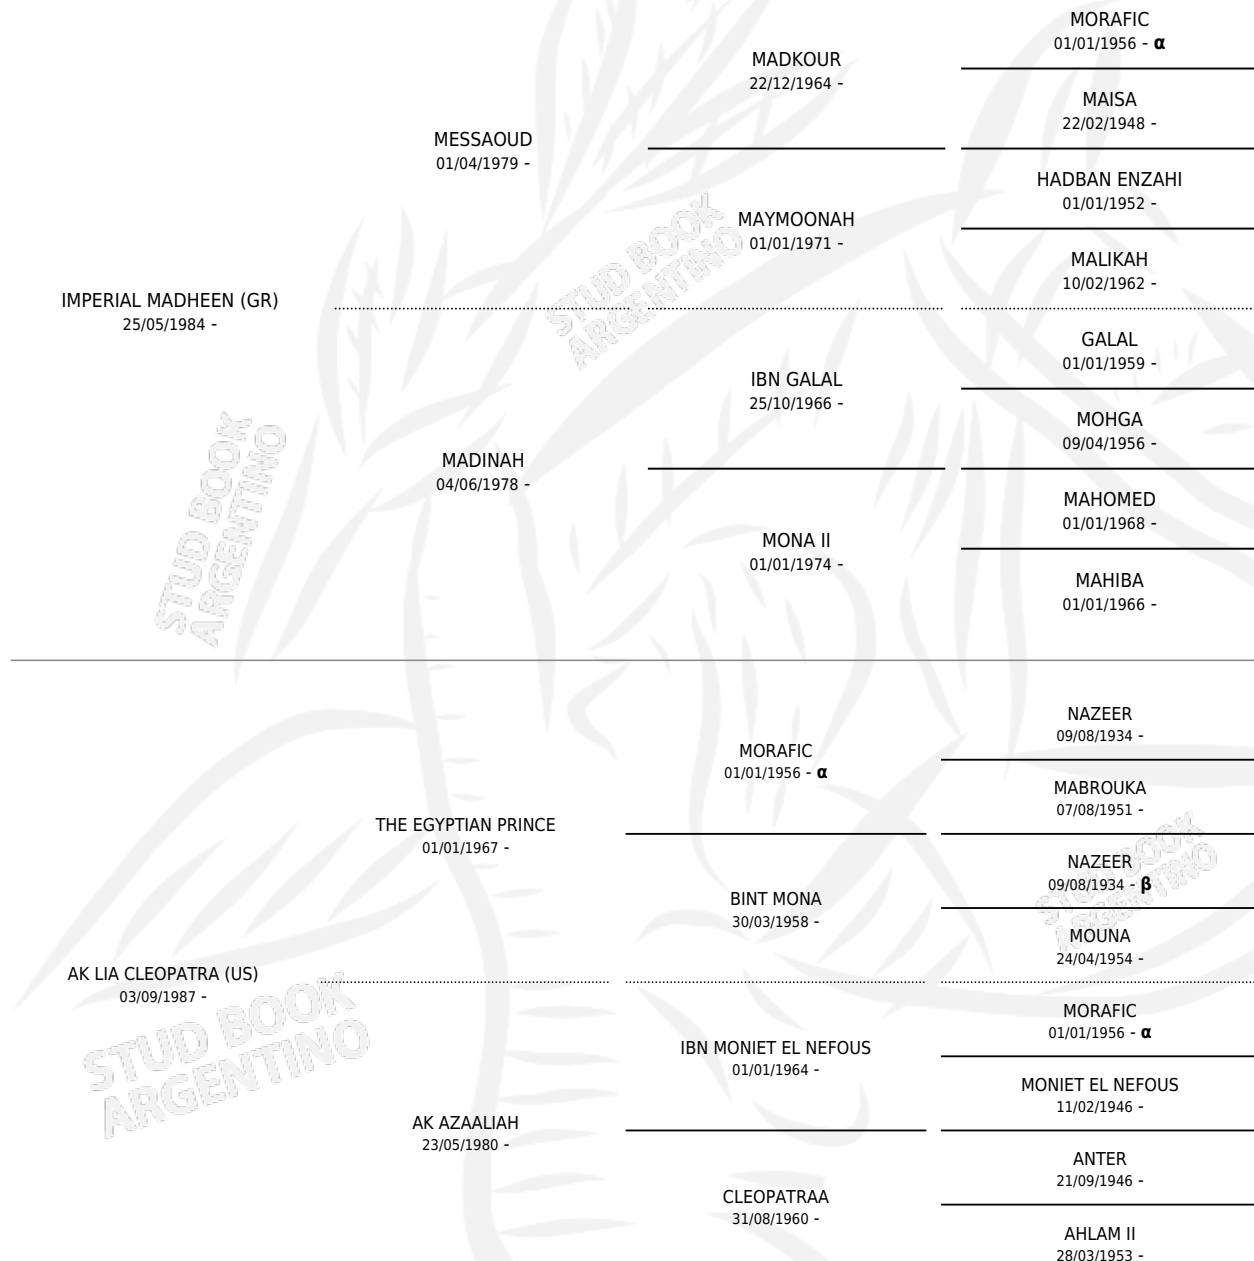

ZT MIKHAL

por **IMPERIAL MADHEEN (GR)** y **AK LIA CLEOPATRA (US)**
por **THE EGYPTIAN PRINCE**

Argentina · Hembra · Zaino · AP · 27/10/1999
Familia · Volumen 37

ESTADO

TIPIFICACIÓN SANGUÍNEA	✓
TIPIFICACIÓN POR ADN	✓
PASAPORTE	X
IDENTIFICACIÓN POR MICROCHIP	X
REPRODUCTOR	✓

Lugar de nacimiento: El Atalaya
Criador: El Atalaya

~

HIJOS

	MACHOS	HEMBRAS
6 NACIERON	2	4
SIN ACTUACIONES		

PEDIGREE

INBREEDING : **α,β**