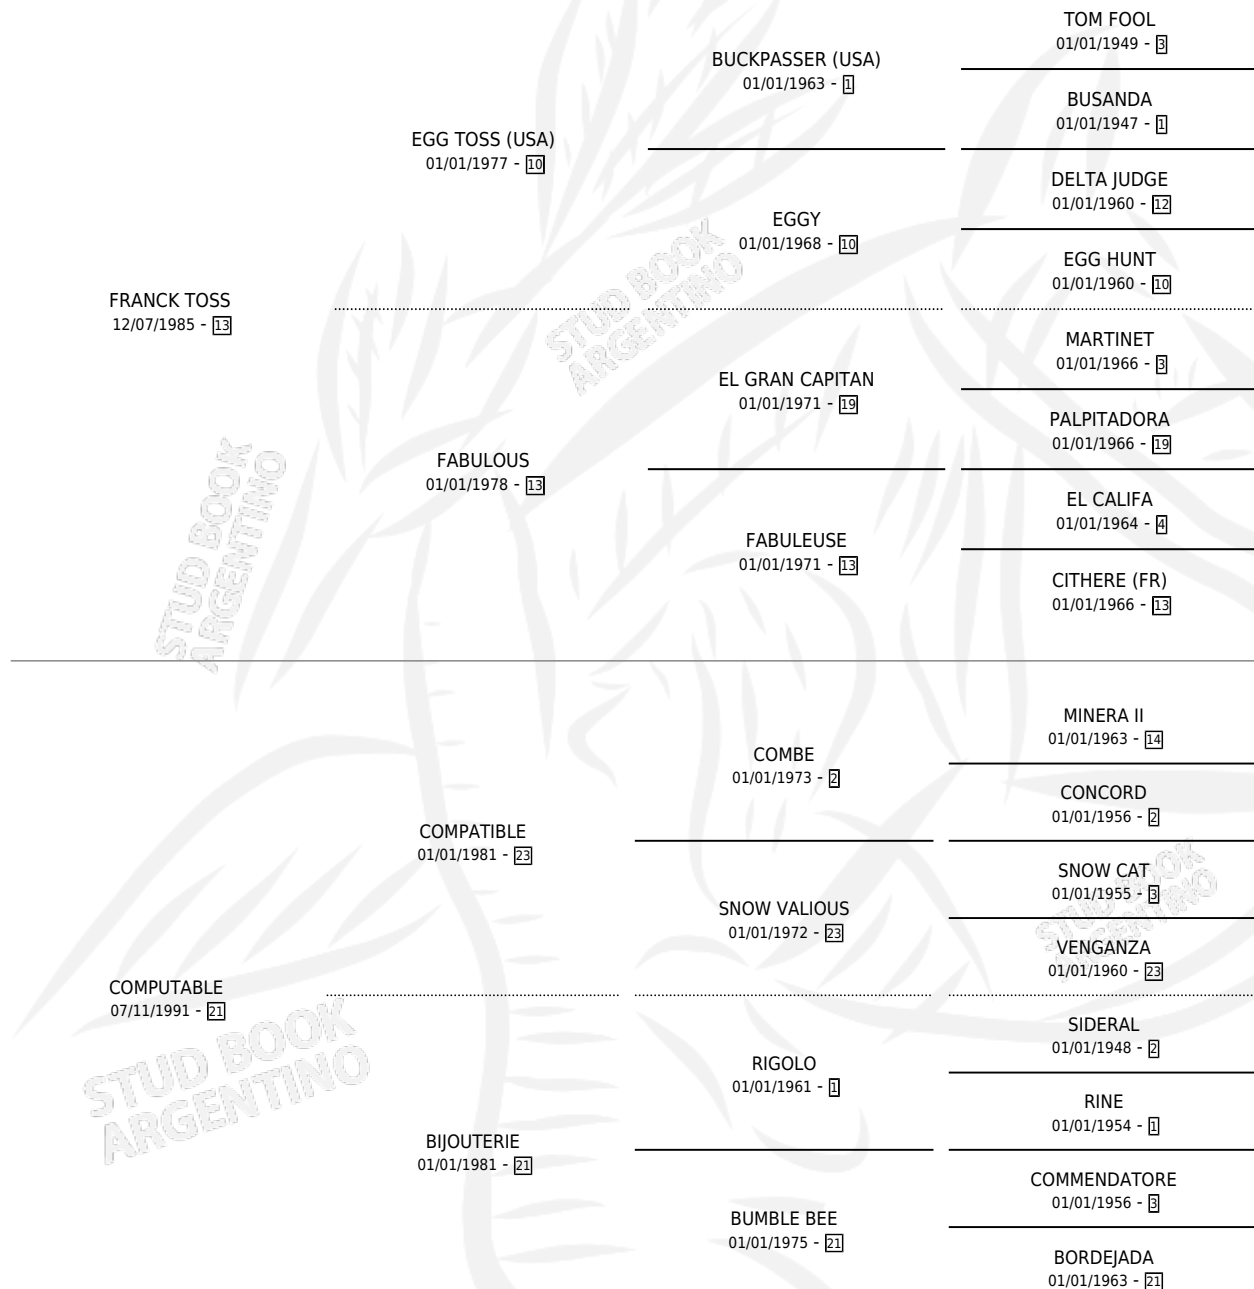

TURCO FRANCK

por **FRANCK TOSS** y **COMPUTABLE** por **COMPATIBLE**

Argentina · Macho · Zaino · SP · 13/11/1999
Familia 21 · Volumen 37

ESTADO

TIPIFICACIÓN SANGUÍNEA	✓
TIPIFICACIÓN POR ADN	X
PASAPORTE	X
IDENTIFICACIÓN POR MICROCHIP	X
REPRODUCTOR	X

Lugar de nacimiento: Las Taperas

Criador: Las Taperas

PEDIGREE