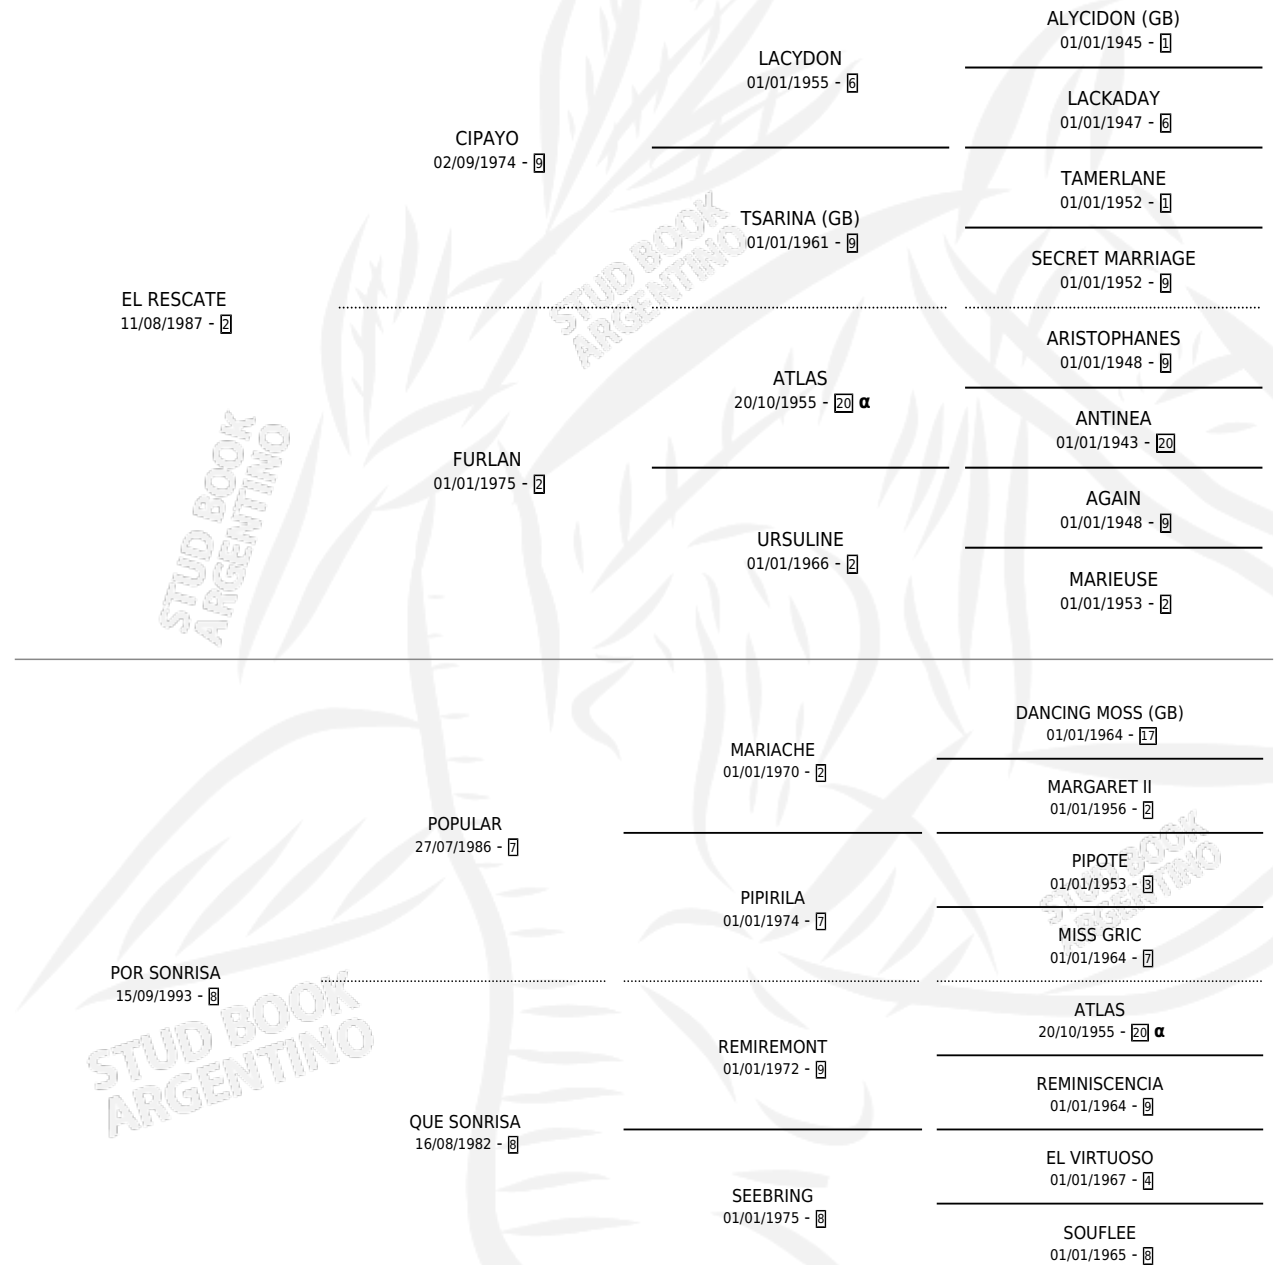

JAFFNA

por **EL RESCATE** y **POR SONRISA** por **POPULAR**

Argentina · Hembra · Tordillo · SP · 23/09/1999
Familia 8-j · Volumen 37

ESTADO

TIPIFICACIÓN SANGUÍNEA	X
TIPIFICACIÓN POR ADN	X
PASAPORTE	X
IDENTIFICACIÓN POR MICROCHIP	X
REPRODUCTOR	X

Lugar de nacimiento: El Calden

Criador: El Calden

PEDIGREE

INBREEDING : α

JAFFNA

Datos oficiales del Stud Book Argentino

Documento generado el 04/05/2026

studbook.org.ar