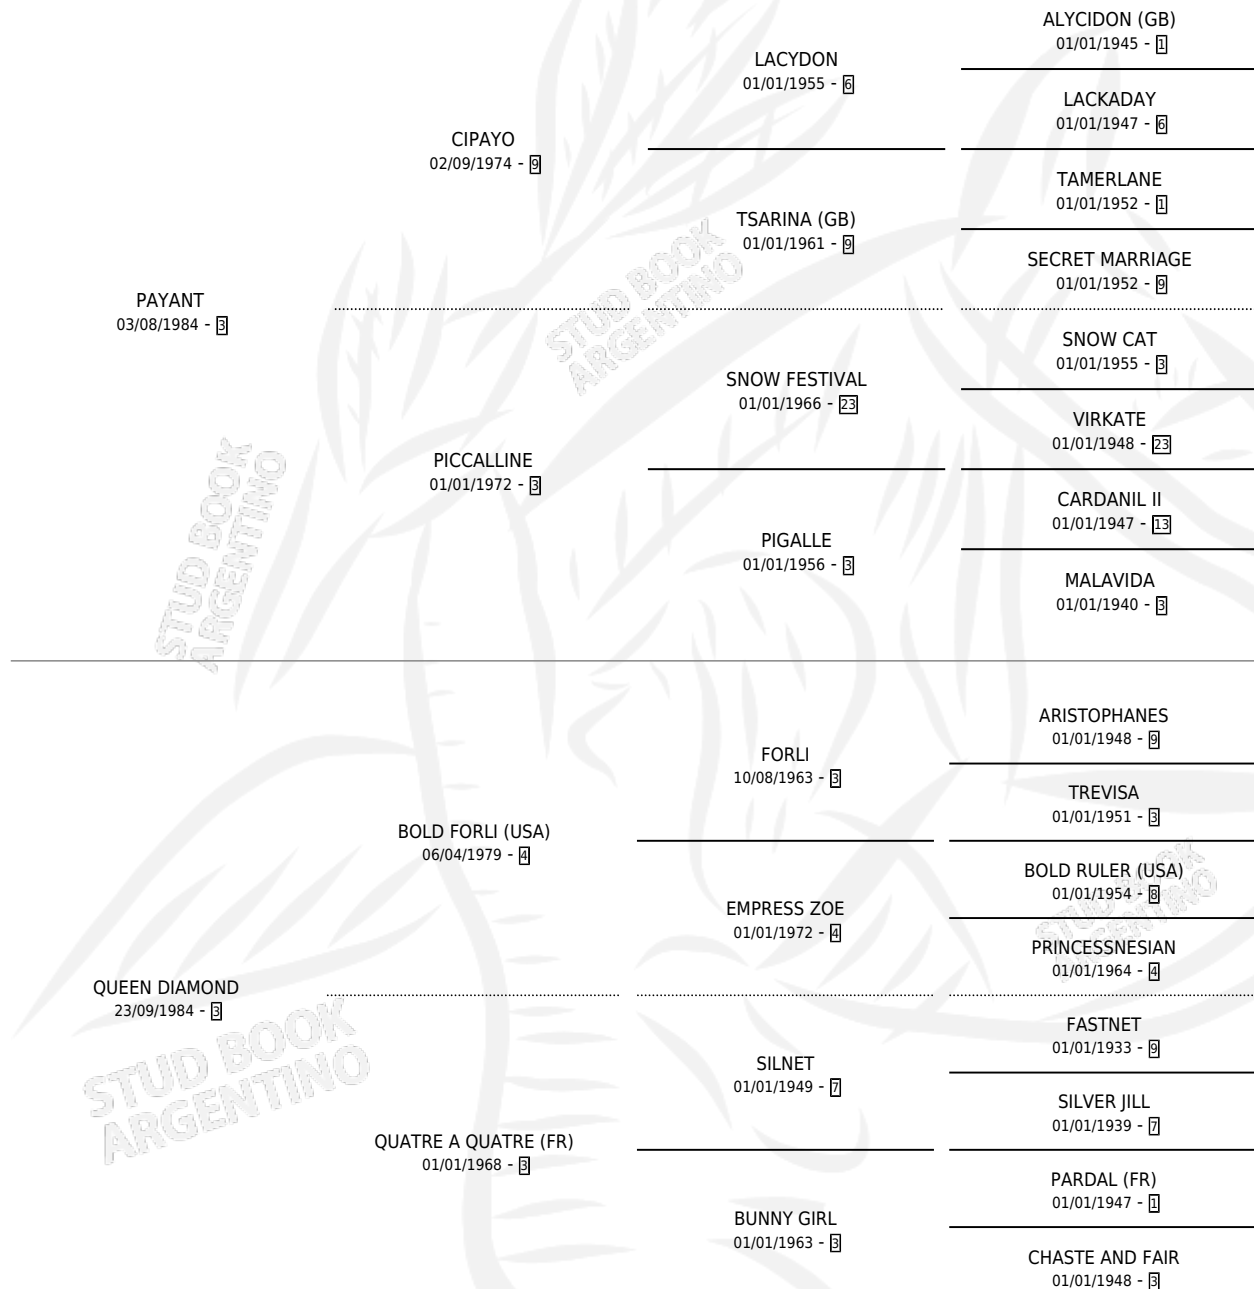

Lugar de nacimiento: Los Tres Vasquitos

Criador: Sin dato

~

HIJOS

	MACHOS	HEMBRAS
8 NACIERON	4	4
3 CORRIERON	3	0
2 GANARON	2	0
0 GANADORES CL	0 GANADORES GR	0 GANADORES G1

PEDIGREE

CAMPAÑA

Solo carreras oficiales de Argentina