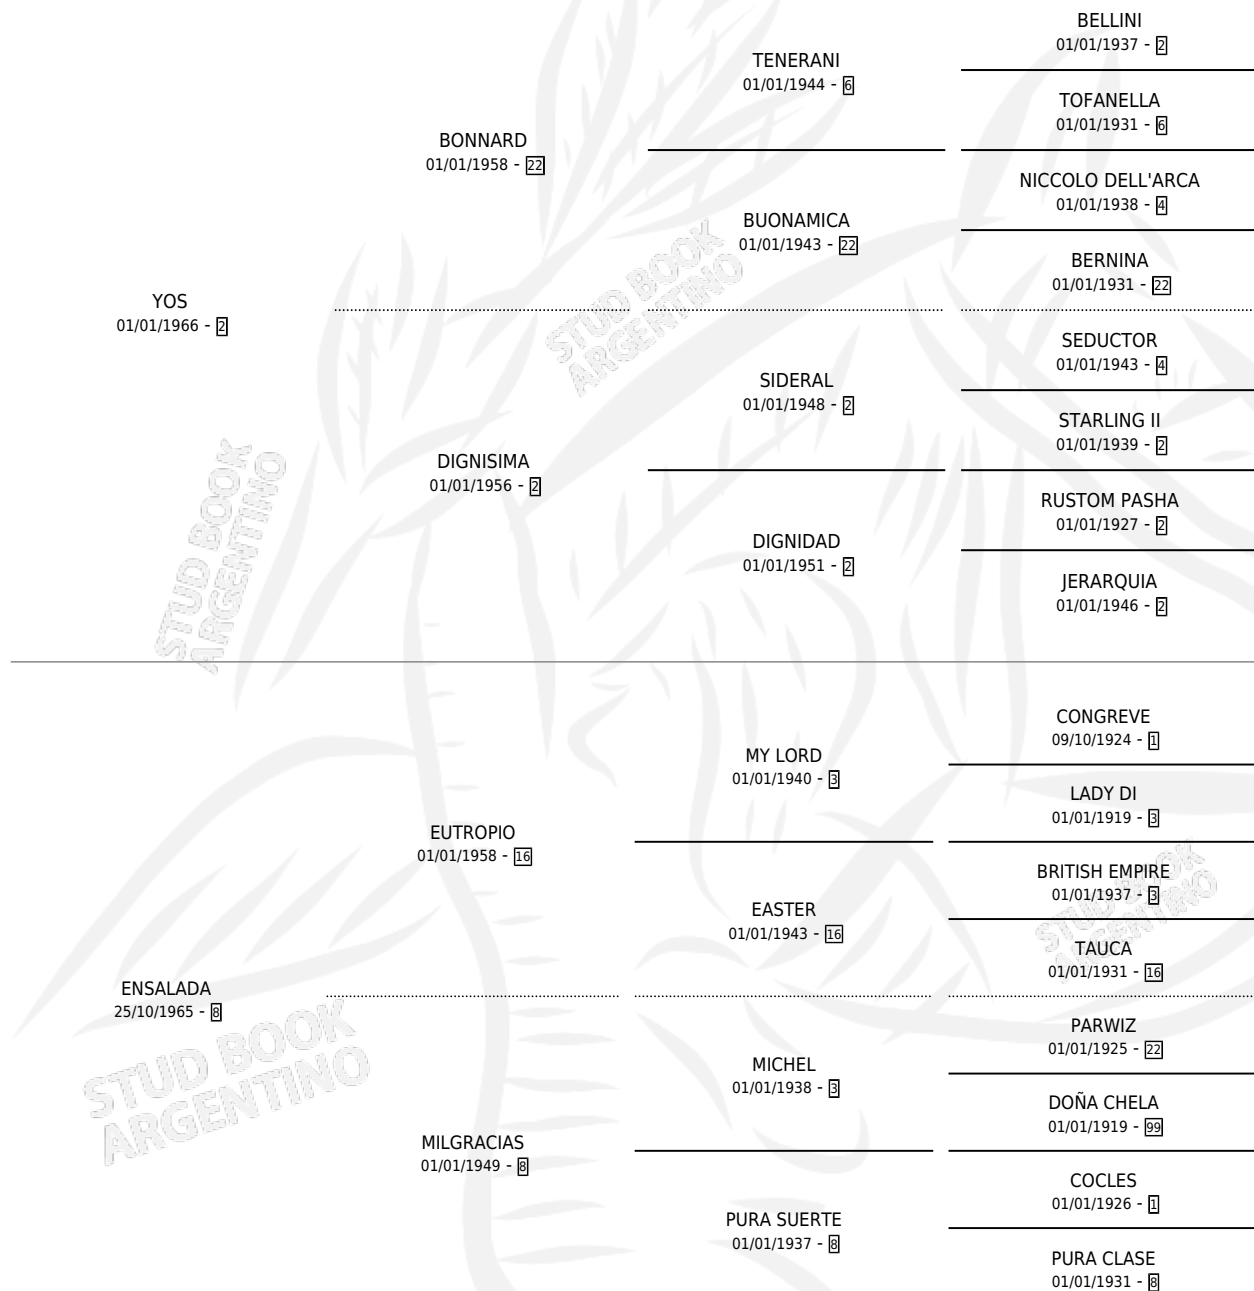

YORK

por YOS y ENSALADA por EUTROPIO

Argentina · Macho · Tordillo · SP · 04/11/1973
Familia 8-a · Volumen 28

ESTADO

TIPIFICACIÓN SANGUÍNEA	X
TIPIFICACIÓN POR ADN	X
PASAPORTE	X
IDENTIFICACIÓN POR MICROCHIP	X
REPRODUCTOR	X

Lugar de nacimiento: Campo particular

Criador: Sin dato

PEDIGREE

YORK

Datos oficiales del Stud Book Argentino

Documento generado el 28/04/2026

studbook.org.ar