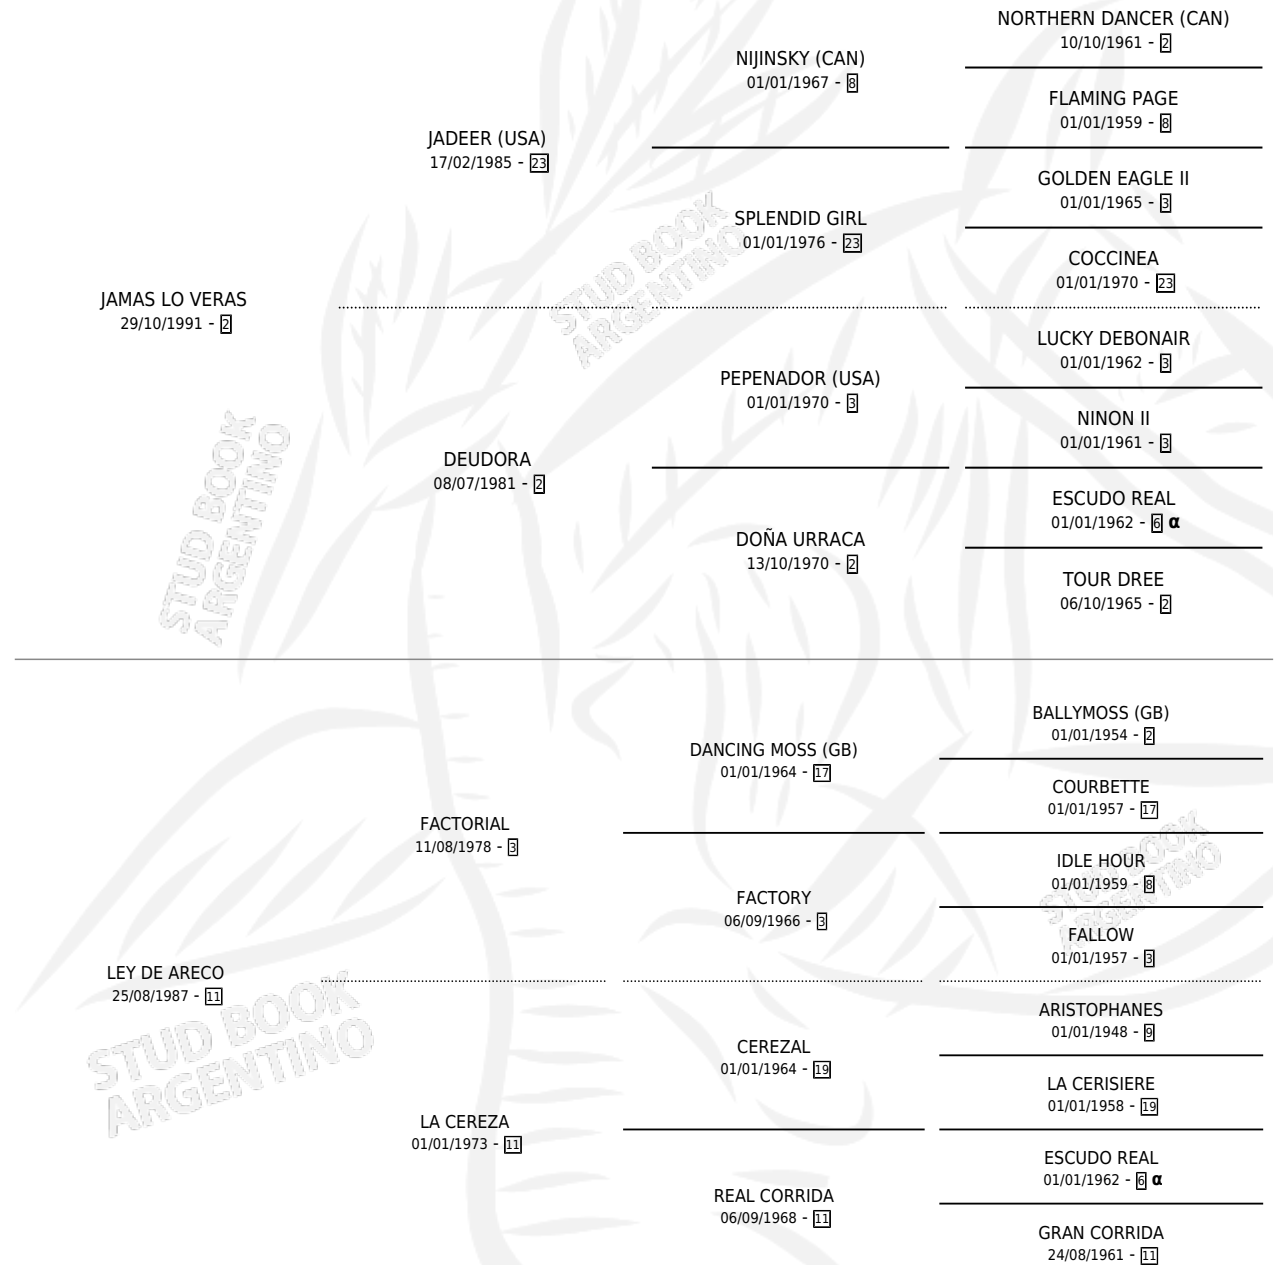

LEY DEL MILENIO

por JAMAS LO VERAS y LEY DE ARECO por FACTORIAL

Argentina · Macho · Zaino · SP · 02/10/1999
Familia 11-e · Volumen 37

ESTADO

TIPIFICACIÓN SANGUÍNEA	✓
TIPIFICACIÓN POR ADN	X
PASAPORTE	X
IDENTIFICACIÓN POR MICROCHIP	X
REPRODUCTOR	X

Lugar de nacimiento: Huiliche
Criador: Pedranti Miguel Ulises

PEDIGREE

INBREEDING : α

LEY DEL MILENIO

Datos oficiales del Stud Book Argentino

Documento generado el 14/05/2026

studbook.org.ar