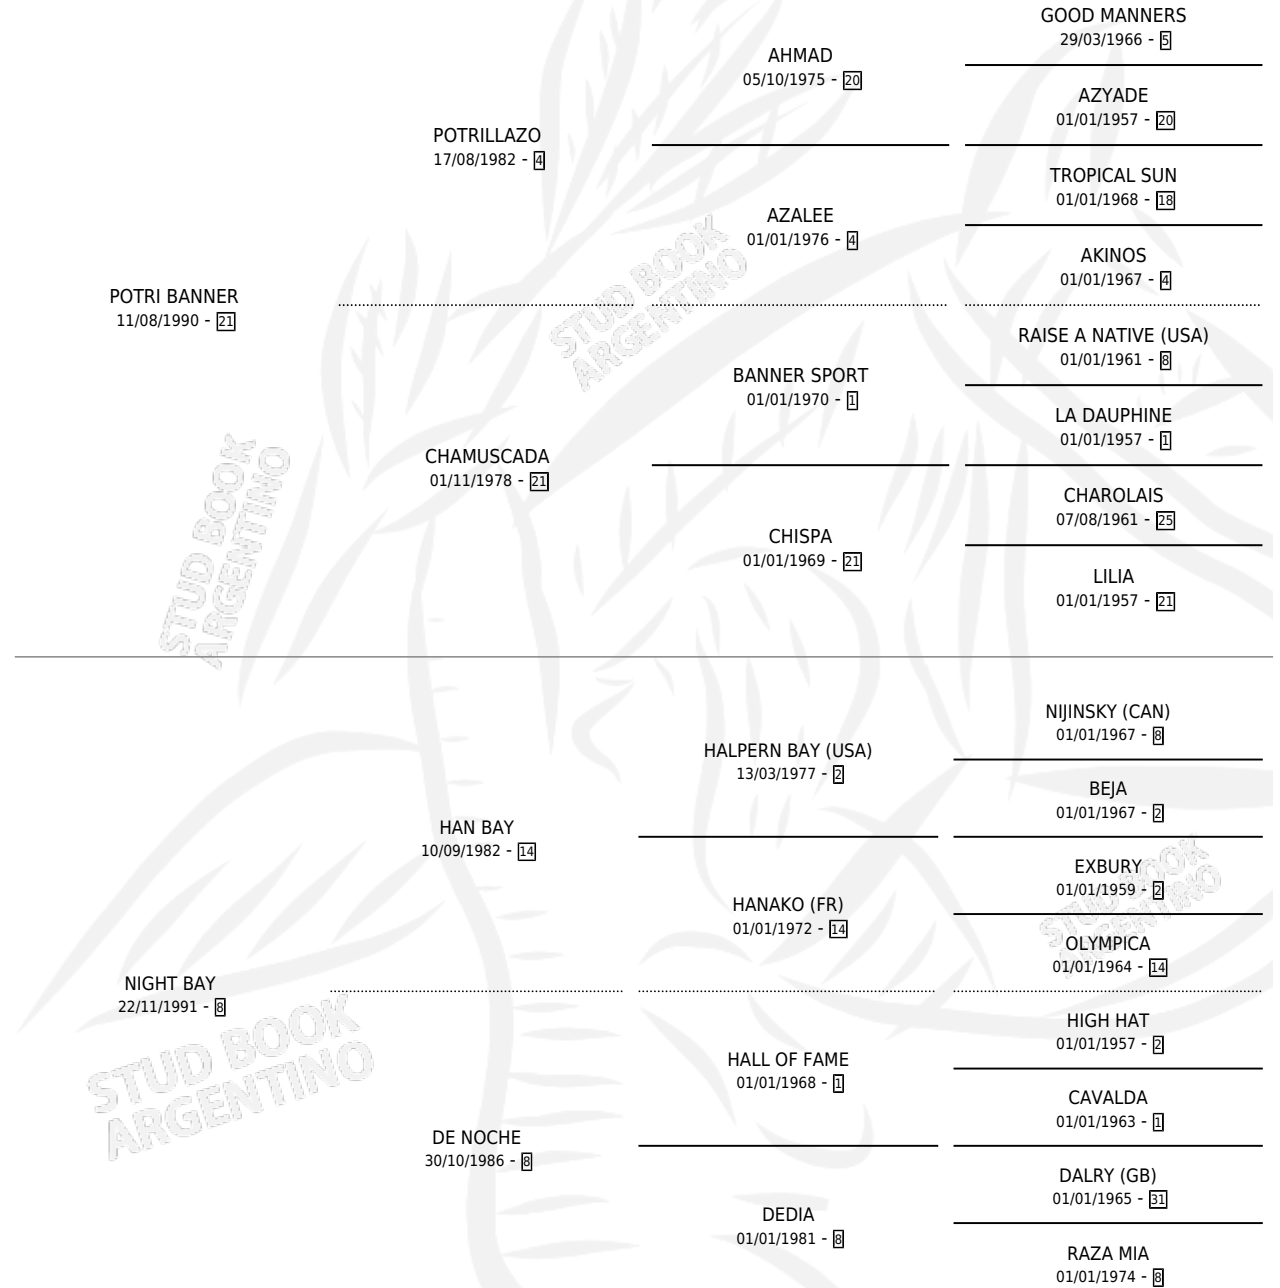

POTRI HAN

por POTRI BANNER y NIGHT BAY por HAN BAY

Argentina · Macho · Zaino · SP · 01/11/1999
Familia 8-k · Volumen 37

ESTADO

TIPIFICACIÓN SANGUÍNEA	✓
TIPIFICACIÓN POR ADN	X
PASAPORTE	X
IDENTIFICACIÓN POR MICROCHIP	X
REPRODUCTOR	X

Lugar de nacimiento: El Tambolar

Criador: Villalba Miguel Angel

PEDIGREE

POTRI HAN

Datos oficiales del Stud Book Argentino

Documento generado el 11/05/2026

studbook.org.ar