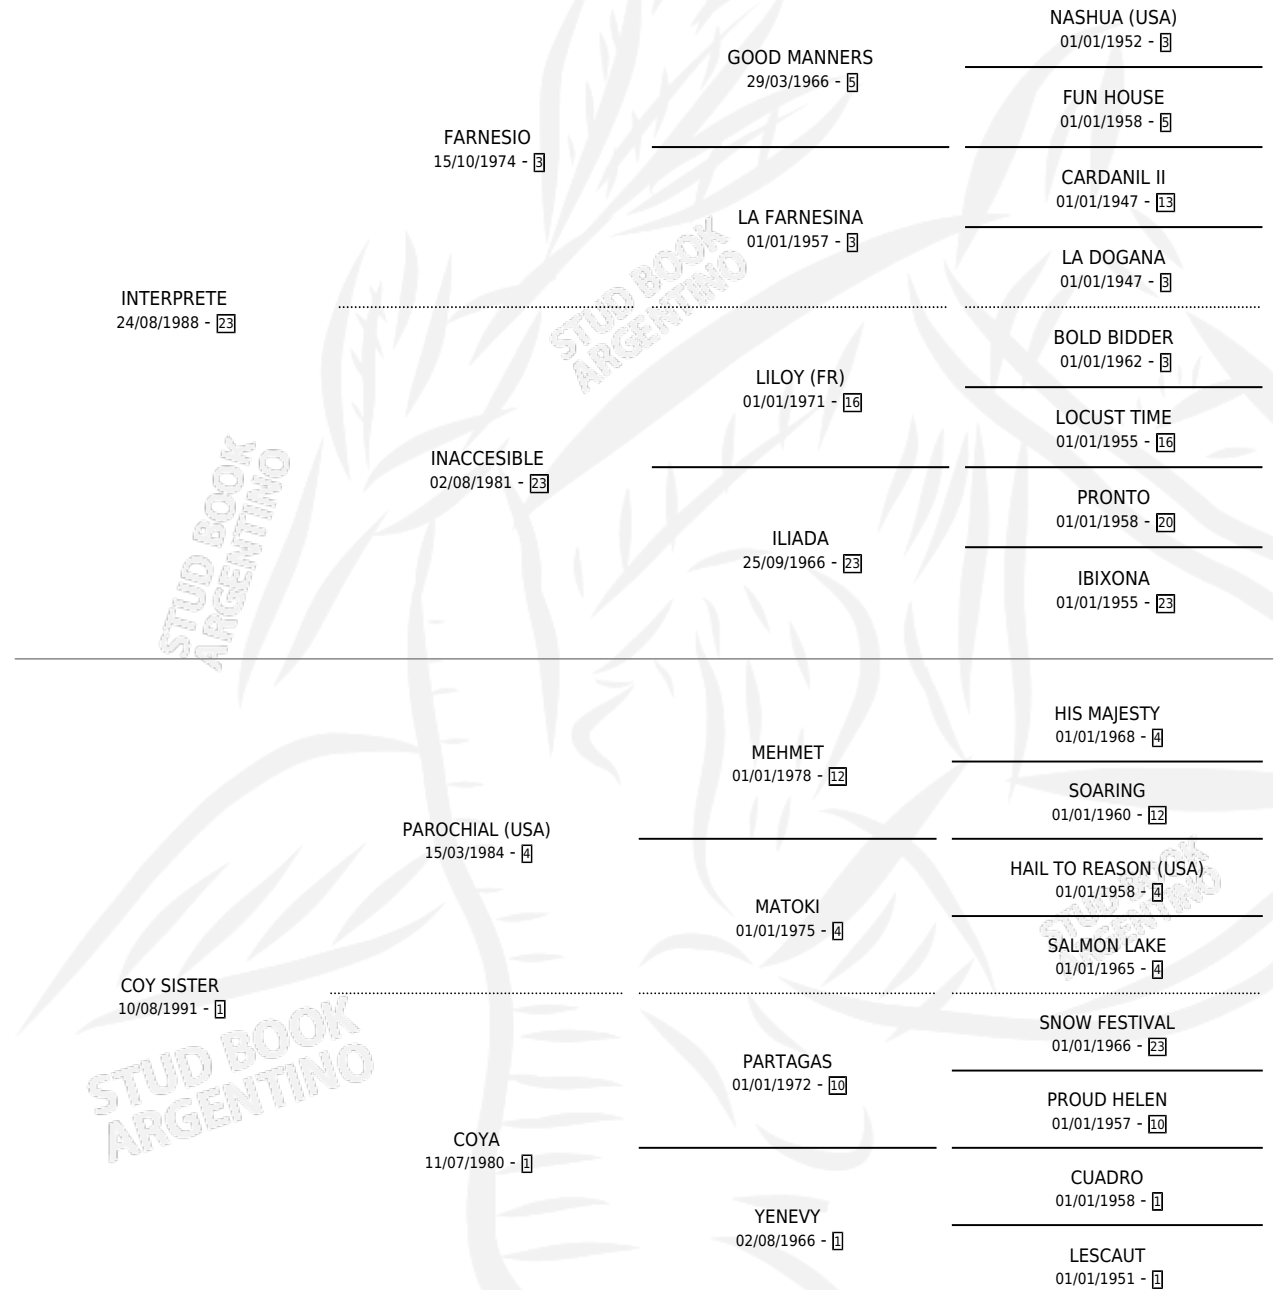

IMAGIN

por INTERPRETE y COY SISTER por PAROCHIAL (USA)

Argentina · Hembra · Alazan · SP · 17/09/1998
Familia 1 · Volumen 36

ESTADO

TIPIFICACIÓN SANGUÍNEA	✓
TIPIFICACIÓN POR ADN	X
PASAPORTE	X
IDENTIFICACIÓN POR MICROCHIP	X
REPRODUCTOR	X

Lugar de nacimiento: El Alfalfar

Criador: Sin dato

PEDIGREE