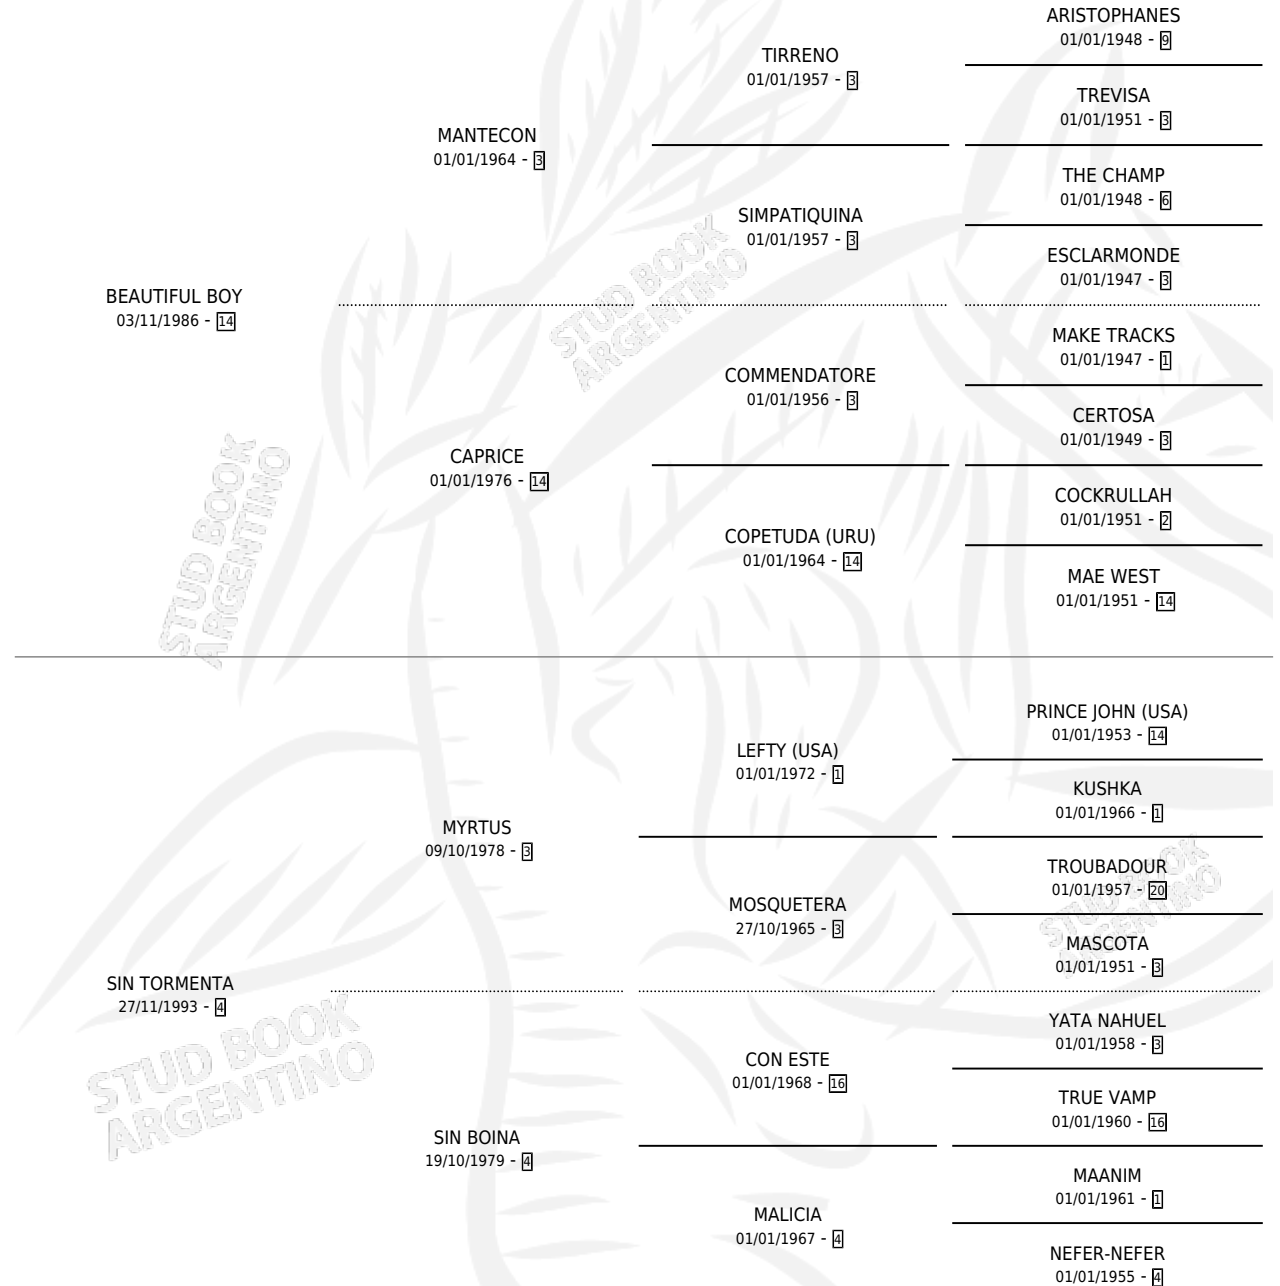

DICHA CAMILA

por **BEAUTIFUL BOY** y **SIN TORMENTA** por **MYRTUS**

Argentina · Hembra · Zaino · SP · 02/12/1999
Familia 4-p · Volumen 37

ESTADO

TIPIFICACIÓN SANGUÍNEA	X
TIPIFICACIÓN POR ADN	X
PASAPORTE	X
IDENTIFICACIÓN POR MICROCHIP	X
REPRODUCTOR	X

Lugar de nacimiento: Dicha

Criador: Sin dato

PEDIGREE

DICHA CAMILA

Datos oficiales del Stud Book Argentino

Documento generado el 10/05/2026

studbook.org.ar