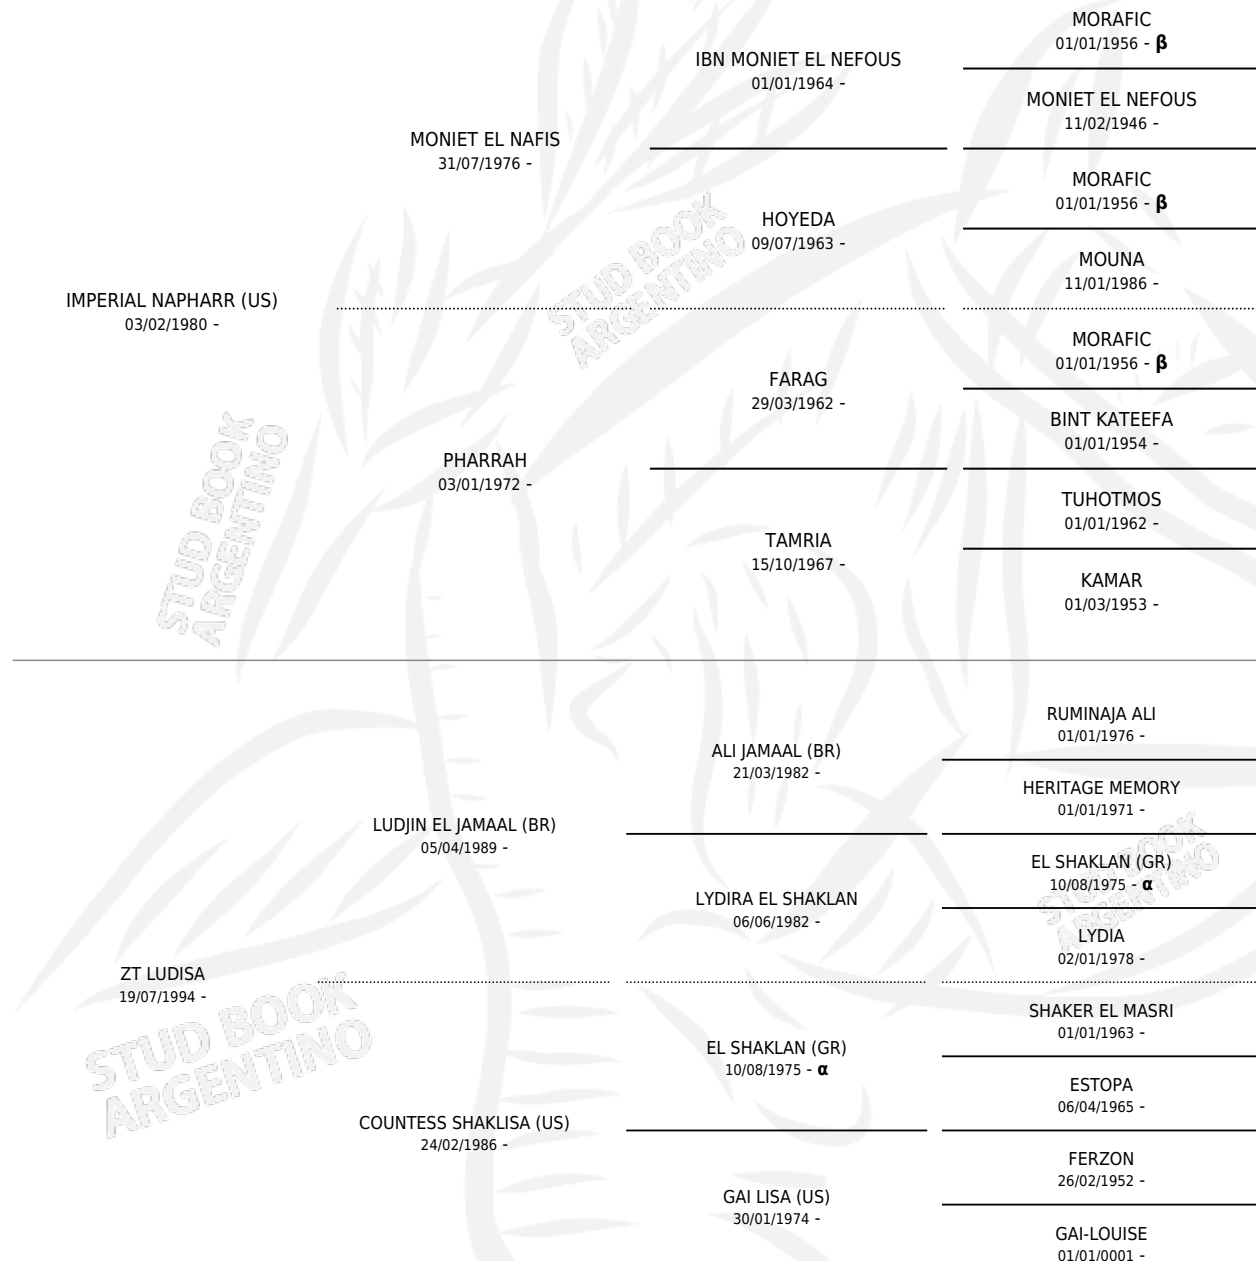

LM DISAPHAR

por IMPERIAL NAPHARR (US) y ZT LUDISA por LUDJIN EL JAMAAL (BR)

Argentina · Hembra · Tordillo · AP · 24/09/1999
Familia · Volumen 37

ESTADO

TIPIFICACIÓN SANGUÍNEA	✓
TIPIFICACIÓN POR ADN	✓
PASAPORTE	X
IDENTIFICACIÓN POR MICROCHIP	X
REPRODUCTOR	✓

Lugar de nacimiento: La Matera
Criador: Larrere Carlos Alberto (SUC)

~

HIJOS

	MACHOS	HEMBRAS
2 NACIERON	1	1
SIN ACTUACIONES		

PEDIGREE

INBREEDING : α, β

S

mientos 2 / Efectividad 66.67%

PADRILLO	PRODUCTO	CRIADOR	1ER SERVICIO	ÚLTIMO SERVICIO
ZT NAPHL	∅		23/10/2006	26/10/2006
ZT NAPHL	LM WRSAN (H ZT, 15/10/2006)	SIN DATO	10/11/2005	13/11/2005
ZT NAPHL	LM ELECTROLITO (M Z, 05/10/2005)	SIN DATO	23/10/2004	23/10/2004