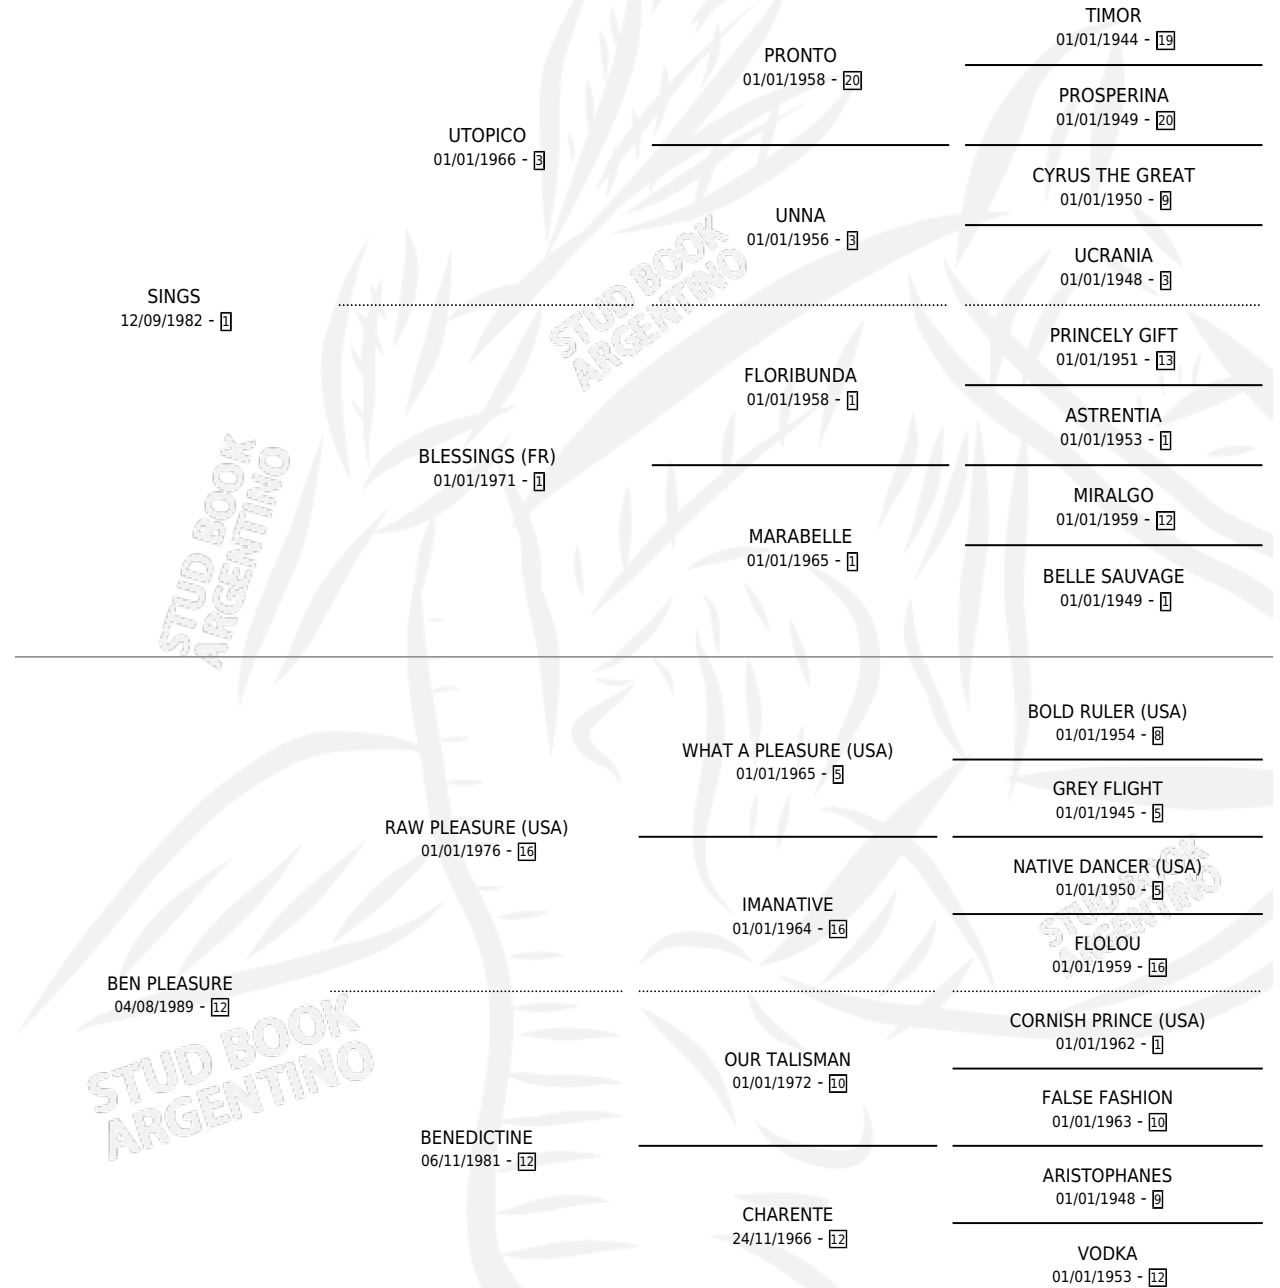

BEN RUCA

por SINGS y BEN PLEASURE por RAW PLEASURE (USA)

Argentina · Hembra · Alazan · SP · 10/10/1999
Familia 12-d · Volumen 37

ESTADO

TIPIFICACIÓN SANGUÍNEA	✓
TIPIFICACIÓN POR ADN	✓
PASAPORTE	X
IDENTIFICACIÓN POR MICROCHIP	X
REPRODUCTOR	✓

Lugar de nacimiento: Euzkadi

Criador: Euzkadi

~

HIJOS

	MACHOS	HEMBRAS
2 NACIERON	0	2
2 CORRIERON	0	2
1 GANARON	0	1
0 GANADORES CL	0 GANADORES GR	0 GANADORES G1

PEDIGREE

CAMPAÑA

Solo carreras oficiales de Argentina