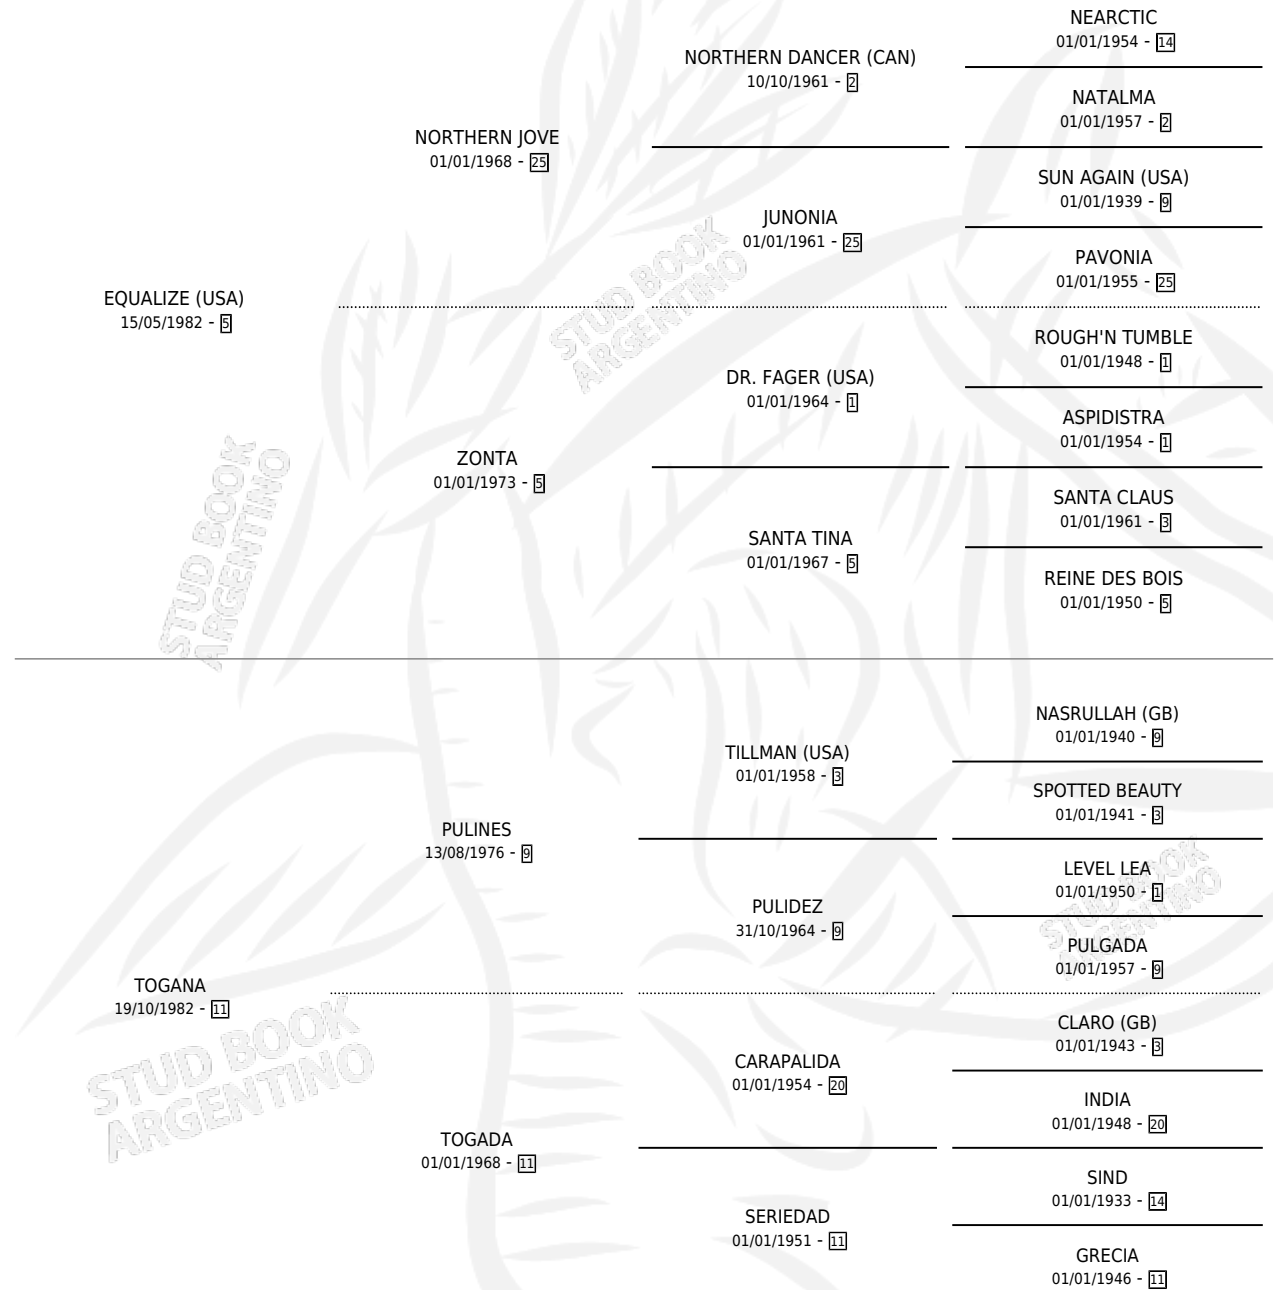

# THAMATET

por **EQUALIZE (USA)** y **TOGANA** por **PULINES**

Argentina · Hembra · Tordillo · SP · 04/09/1999  
Familia 11-f · Volumen 37

## ESTADO

TIPIFICACIÓN SANGUÍNEA	✓
TIPIFICACIÓN POR ADN	X
PASAPORTE	X
IDENTIFICACIÓN POR MICROCHIP	X
REPRODUCTOR	X

**Lugar de nacimiento:** El Alfalfar  
**Criador:** Garcia Fernando Roberto

## PEDIGREE

**EXPORTACIÓN / IMPORTACIÓN**

FECHA	MOVIMIENTO	PAÍS
29/04/2002	EXPORTADO	BRASIL

~

**CAMPAÑA**

Solo carreras oficiales de Argentina