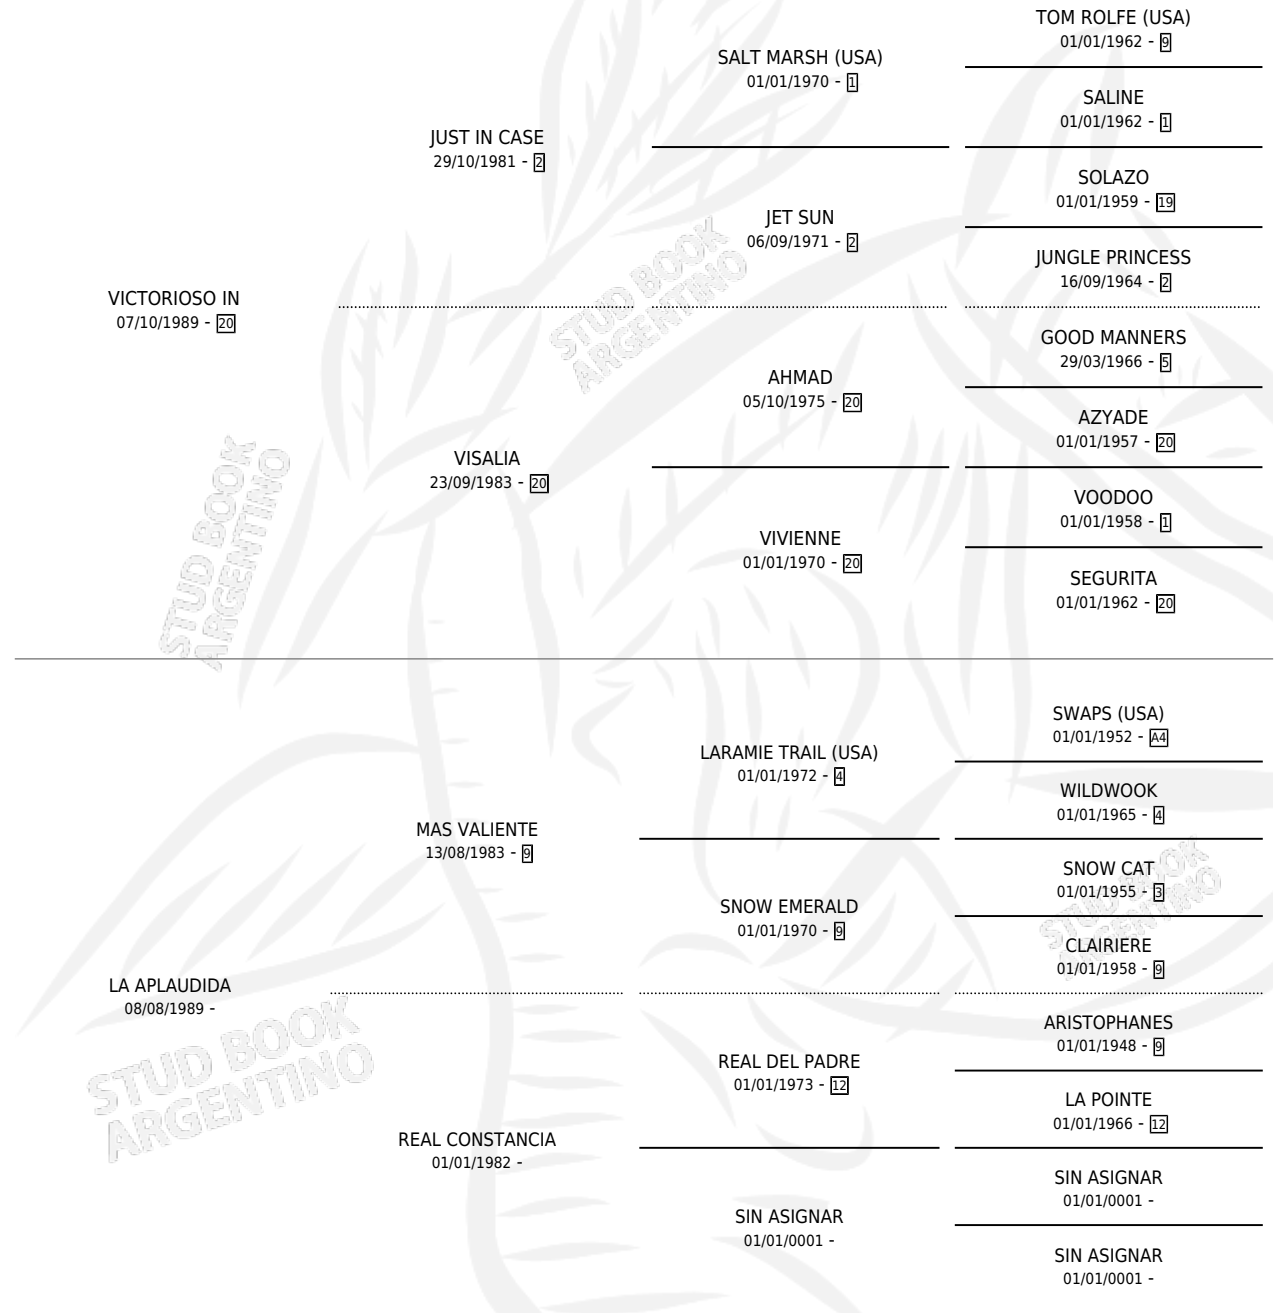

MUÑECA IN

por VICTORIOSO IN y LA APLAUDIDA por MAS VALIENTE

Argentina · Hembra · Alazan · SP · 14/11/1999
Familia · Volumen 37

ESTADO

TIPIFICACIÓN SANGUÍNEA	✓
TIPIFICACIÓN POR ADN	✓
PASAPORTE	X
IDENTIFICACIÓN POR MICROCHIP	X
REPRODUCTOR	✓

Lugar de nacimiento: La Gurisa

Criador: Sin dato

~

HIJOS

	MACHOS	HEMBRAS
2 NACIERON	2	0
2 CORRIERON	2	0
2 GANARON	2	0
0 GANADORES CL	0 GANADORES GR	0 GANADORES G1

PEDIGREE

CAMPAÑA

Solo carreras oficiales de Argentina

Ganadora de 4 carreras en La Plata - \$34,550, a los 4 y 5 años.

POR DISTANCIA

HIPODROMO	CC	1°	2°	3°	4°	5°	NP	CLC	CLG	CLCG1	CLGG1	IMPORTE
LA PLATA	33	4	5	1	5	2	16	0	0	0	0	\$34,550
1100 MTS	10	2	0	0	3	1	4	0	0	0	0	\$13,494
1200 MTS	5	0	0	1	1	0	3	0	0	0	0	\$996
1000 MTS	18	2	5	0	1	1	9	0	0	0	0	\$20,060
PALERMO	2	0	0	0	0	0	2	0	0	0	0	\$0
1000 MTS	2	0	0	0	0	0	2	0	0	0	0	\$0
SAN ISIDRO	1	0	0	0	0	0	1	0	0	0	0	\$0
1000 MTS	1	0	0	0	0	0	1	0	0	0	0	\$0