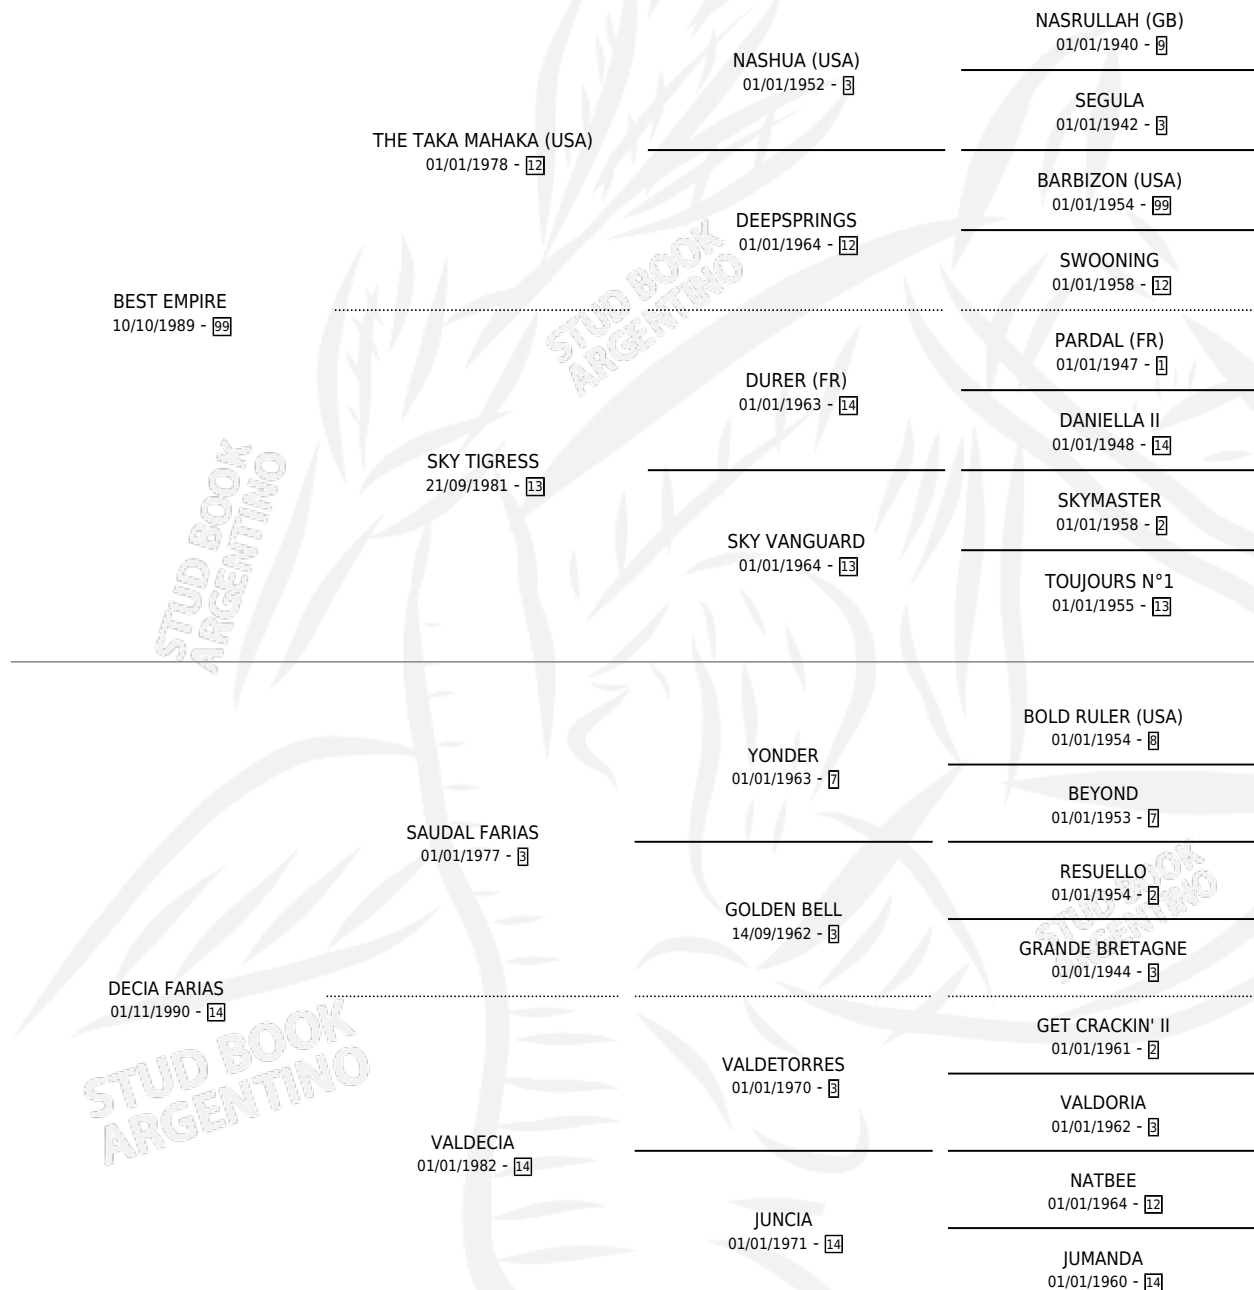

BEST BERENIS

por **BEST EMPIRE** y **DECIA FARIAS** por **SAUDAL FARIAS**

Argentina · Hembra · Zaino · SP · 07/12/1999
Familia 14-f · Volumen 37

ESTADO

TIPIFICACIÓN SANGUÍNEA	✓
TIPIFICACIÓN POR ADN	X
PASAPORTE	X
IDENTIFICACIÓN POR MICROCHIP	X
REPRODUCTOR	X

Lugar de nacimiento: Marisabel

Criador: Sin dato

PEDIGREE

BEST BERENIS

Datos oficiales del Stud Book Argentino

Documento generado el 12/06/2026

studbook.org.ar