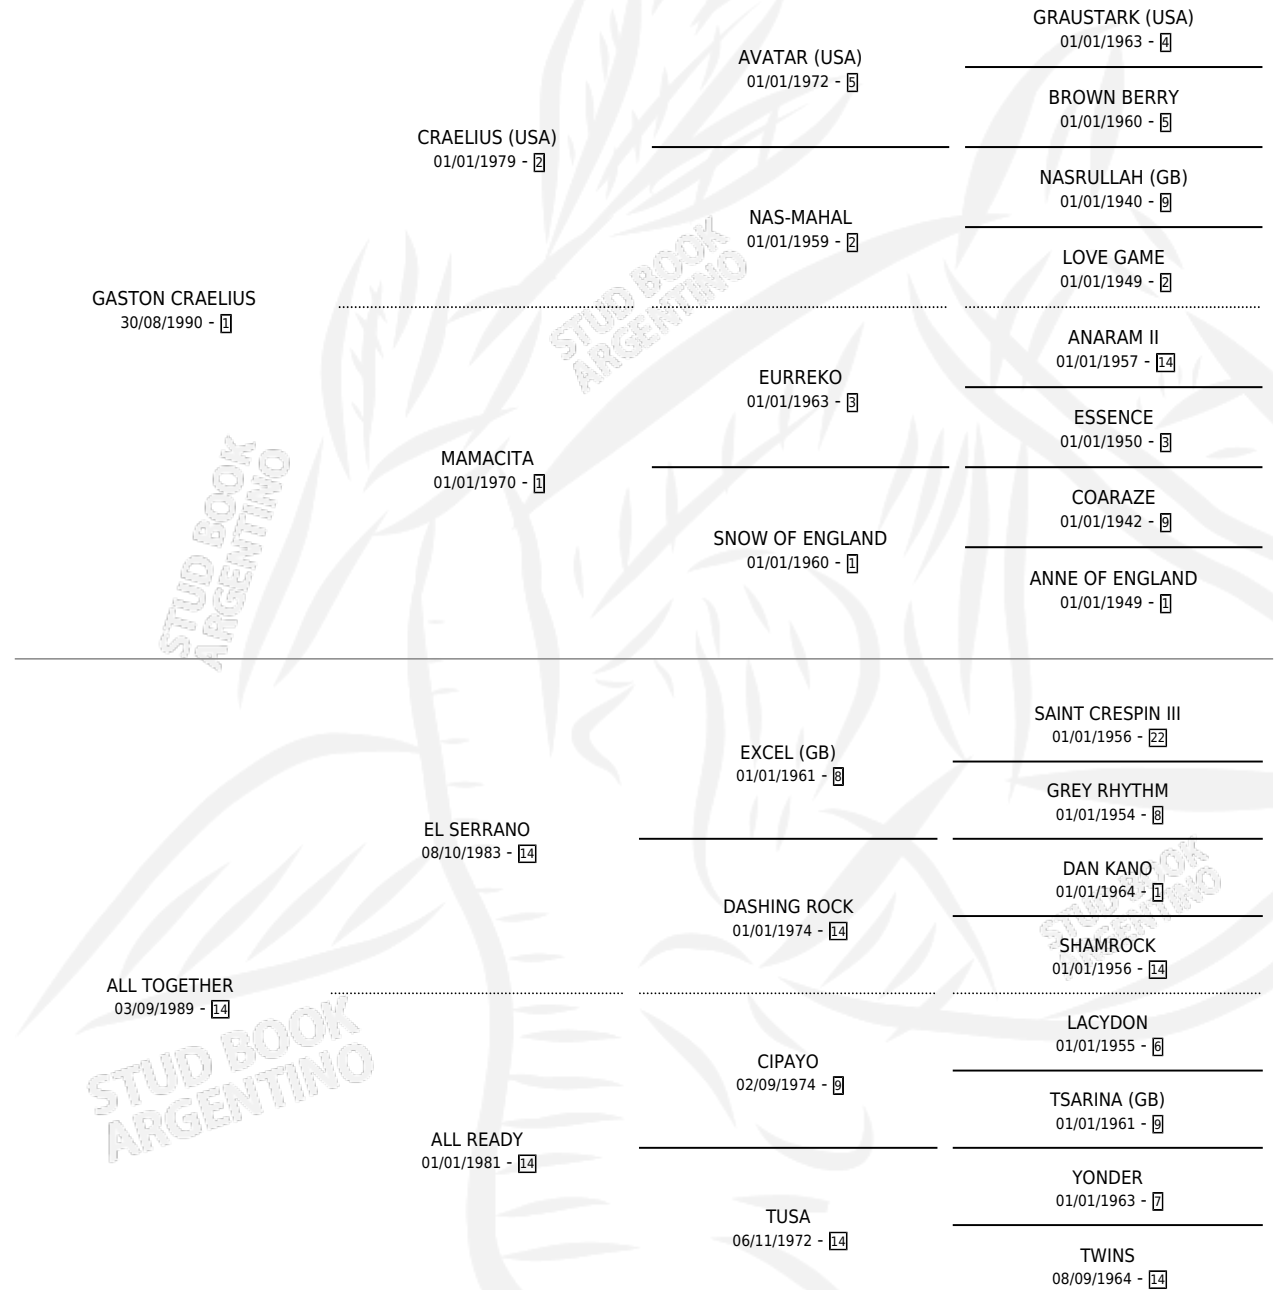

GRAN GUITA

por **GASTON CRAELIUS** y **ALL TOGETHER** por **EL SERRANO**

Argentina · Hembra · Zaino Colorado · SP · 06/09/1999
Familia 14-c · Volumen 37

ESTADO

TIPIFICACIÓN SANGUÍNEA	✓
TIPIFICACIÓN POR ADN	✓
PASAPORTE	X
IDENTIFICACIÓN POR MICROCHIP	X
REPRODUCTOR	✓

Lugar de nacimiento: Don Guito

Criador: Sin dato

PEDIGREE