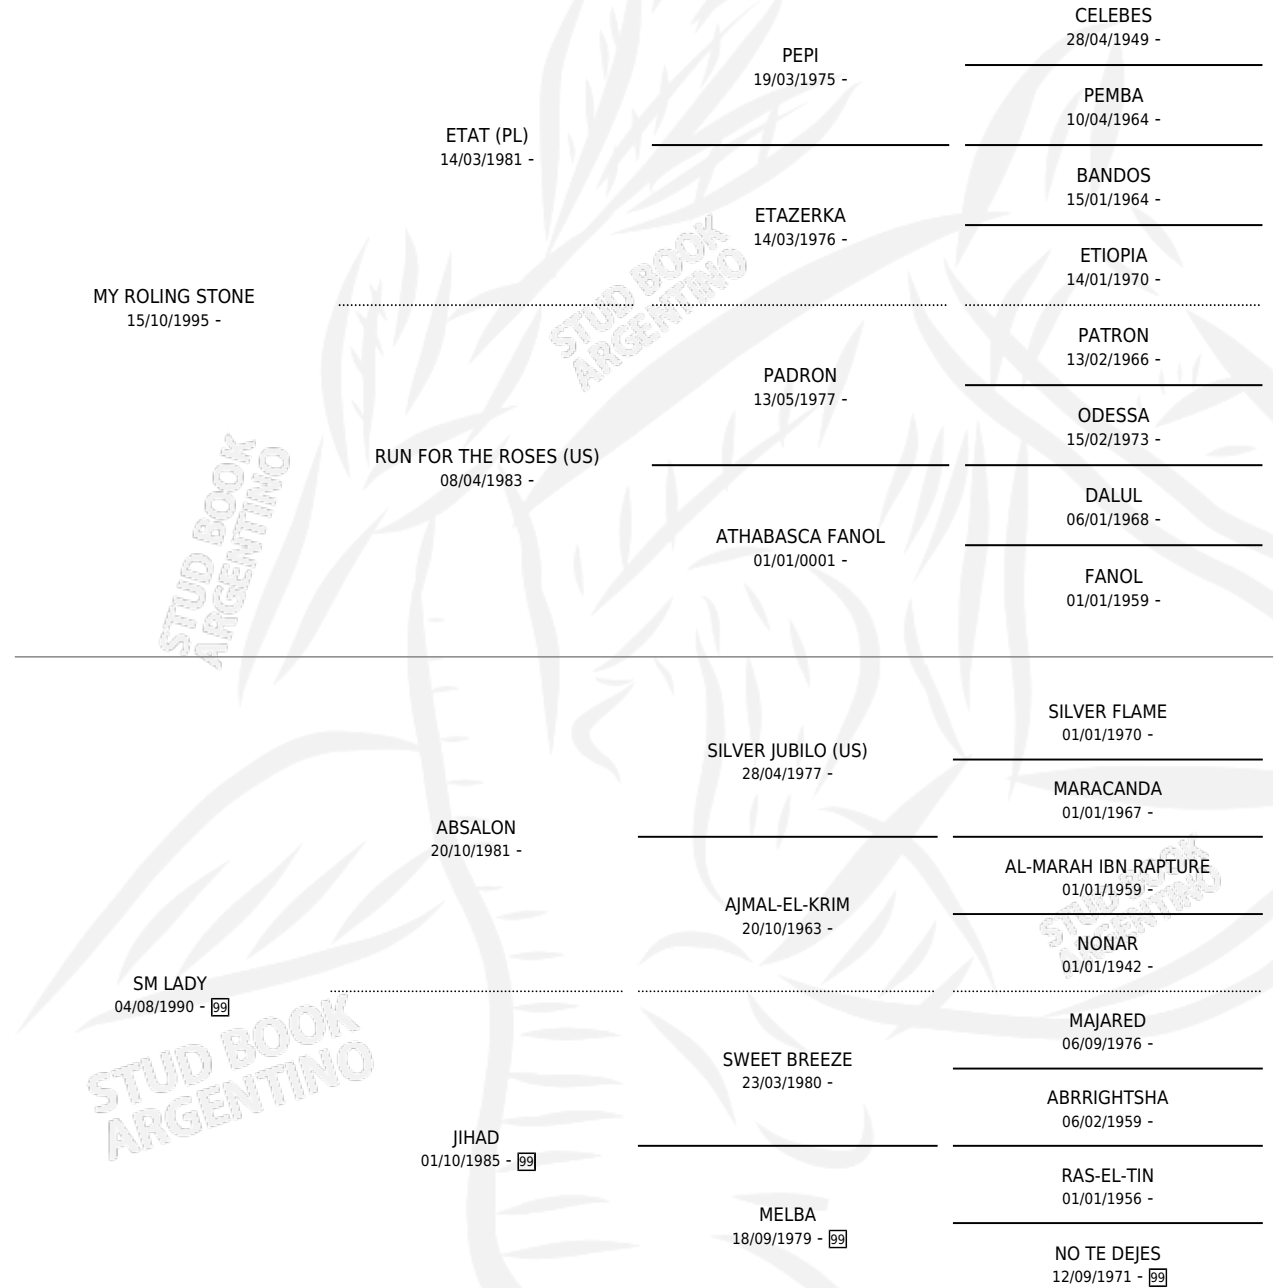

MY STONE

por MY ROLING STONE y SM LADY por ABSALON

Argentina · Hembra · Alazan · AP · 18/11/1999
Familia 99 · Volumen 37

ESTADO

TIPIFICACIÓN SANGUÍNEA	✓
TIPIFICACIÓN POR ADN	X
PASAPORTE	X
IDENTIFICACIÓN POR MICROCHIP	X
REPRODUCTOR	X

Lugar de nacimiento: Mayed

Criador: Sin dato

PEDIGREE

EXPORTACIÓN / IMPORTACIÓN

FECHA	MOVIMIENTO	PAÍS
01/02/2005	EXPORTADO	COLOMBIA

MY STONE

Datos oficiales del Stud Book Argentino

Documento generado el 06/05/2026