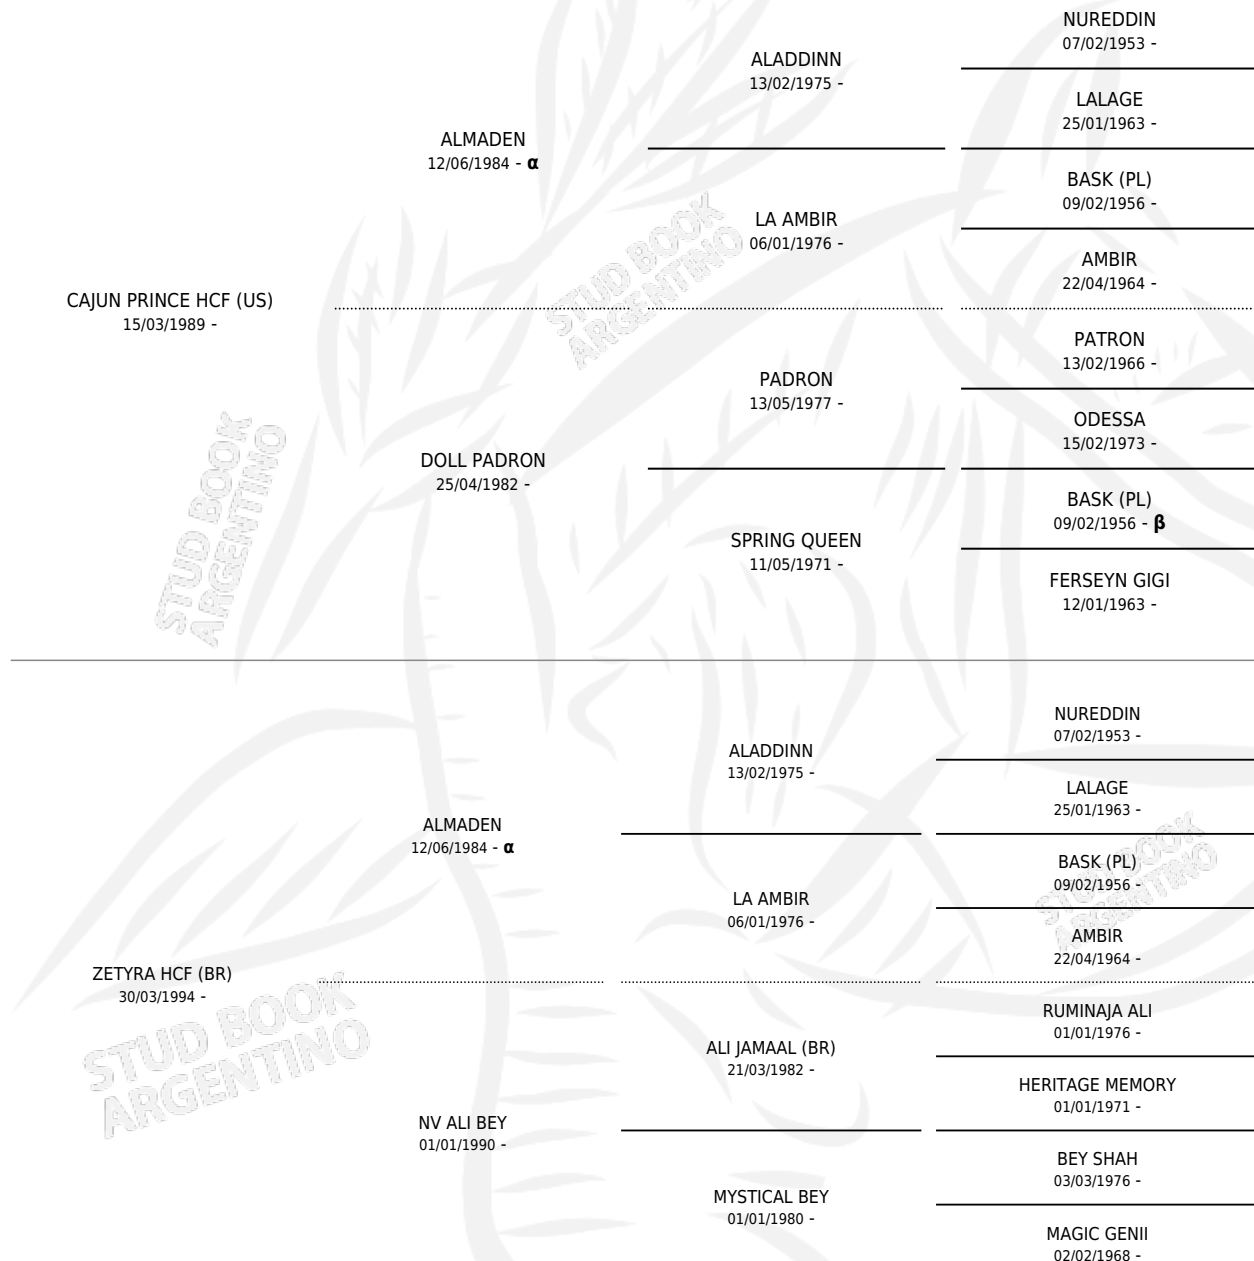

# HED CAJUN QUEEN

por CAJUN PRINCE HCF (US) y ZETYRA HCF (BR) por  
ALMADEN

Argentina · Hembra · Zaino · AP · 05/01/2000  
Familia · Volumen 37

## ESTADO

TIPIFICACIÓN SANGUÍNEA	✓
TIPIFICACIÓN POR ADN	✓
PASAPORTE	X
IDENTIFICACIÓN POR MICROCHIP	X
REPRODUCTOR	✓

**Lugar de nacimiento:** El Dok  
**Criador:** El Dok

~

## PEDIGREE

INBREEDING :  $\alpha, \beta$

## EXPORTACIÓN / IMPORTACIÓN

FECHA	MOVIMIENTO	PAÍS
20/08/2015	EXPORTADO	QATAR