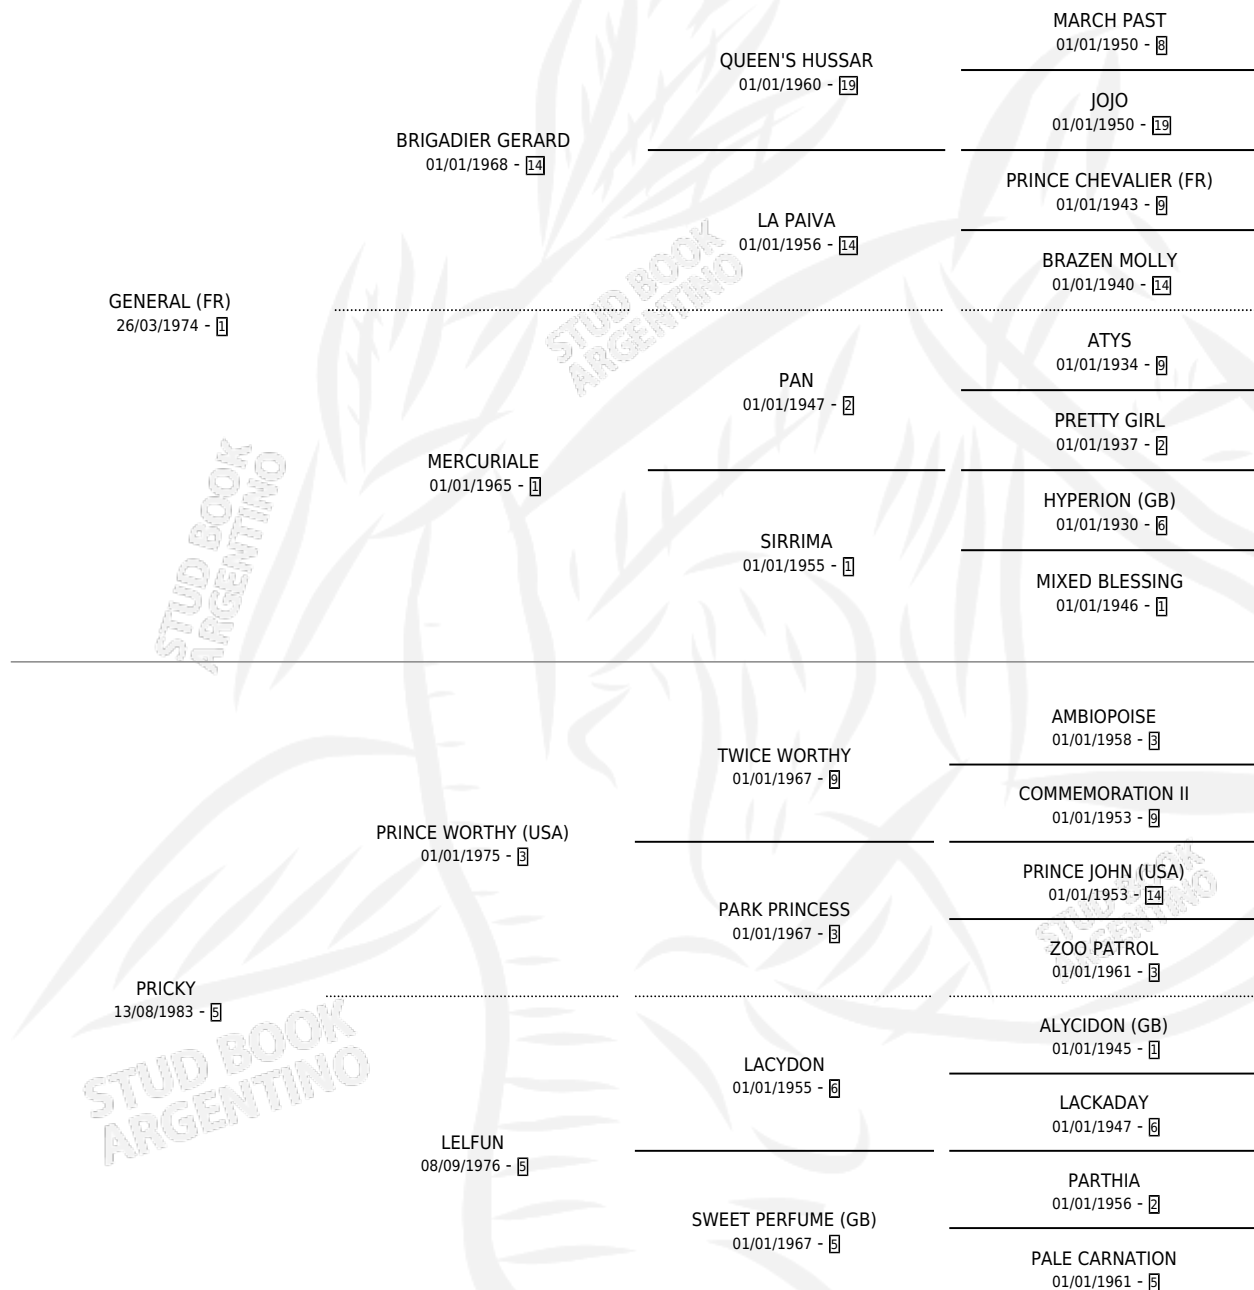

FA DOMINANTE

por **GENERAL (FR)** y **PRICKY** por **PRINCE WORTHY (USA)**

Argentina · Hembra · Zaino · SP · 02/10/1998
Familia 5-h · Volumen 36

ESTADO

TIPIFICACIÓN SANGUÍNEA	✓
TIPIFICACIÓN POR ADN	✓
PASAPORTE	X
IDENTIFICACIÓN POR MICROCHIP	X
REPRODUCTOR	✓

Lugar de nacimiento: Campo particular
Criador: Gutierrez Fernando Leopoldo

~

HIJOS

	MACHOS	HEMBRAS
6 NACIERON	4	2
5 CORRIERON	4	1
1 GANARON	1	0
0 GANADORES CL	0 GANADORES GR	0 GANADORES G1

PEDIGREE

CAMPAÑA

Solo carreras oficiales de Argentina

POR EDAD

EDAD	CC	1°	2°	3°	4°	5°	NP	CLC	CLG	CLCG1	CLGG1	IMPORTE	GANANCIA / CC
3 AÑOS	3	0	0	0	0	0	3	0	0	0	0	\$0	\$0
4 AÑOS	4	0	0	1	0	1	2	0	0	0	0	\$594	\$149
5 AÑOS	2	0	0	0	0	0	2	0	0	0	0	\$0	\$0
TOTALES	9	0	0	1	0	1	7	0	0	0	0	\$594	\$66
%		0.0%	0.0%	11.1%	0.0%	11.1%	77.8%	0.0%	0.0%	0.0%	0.0%		