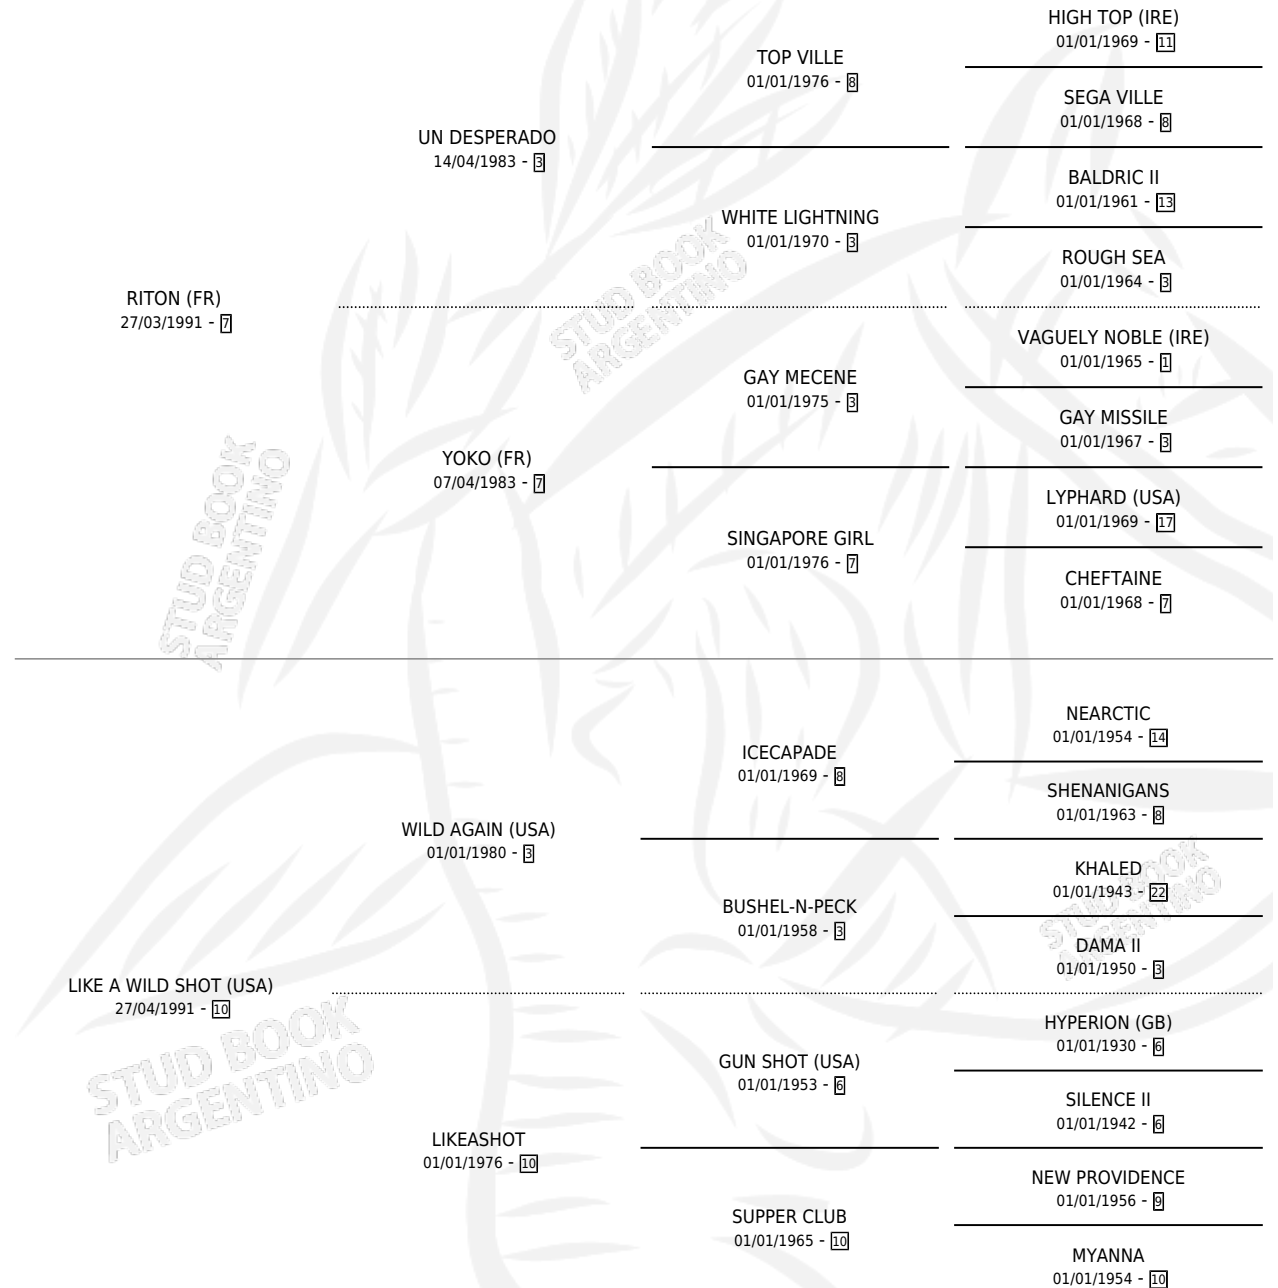

RITON LIKE

por RITON (FR) y LIKE A WILD SHOT (USA) por WILD AGAIN (USA)

Argentina · Macho · Zaino Negro · SP · 02/11/1999
Familia 10-c · Volumen 37

ESTADO

TIPIFICACIÓN SANGUÍNEA	✓
TIPIFICACIÓN POR ADN	X
PASAPORTE	X
IDENTIFICACIÓN POR MICROCHIP	X
REPRODUCTOR	X

Lugar de nacimiento: Los Irlandeses

Criador: Martinez Rial Luis

PEDIGREE

CAMPAÑA

Solo carreras oficiales de Argentina

POR EDAD

EDAD	CC	1°	2°	3°	4°	5°	NP	CLC	CLG	CLCG1	CLGG1	IMPORTE	GANANCIA / CC
3 AÑOS	1	0	0	0	0	0	1	0	0	0	0	\$0	\$0
4 AÑOS	4	1	0	0	1	0	2	0	0	0	0	\$7,920	\$1,980
5 AÑOS	3	0	0	0	1	1	1	0	0	0	0	\$700	\$233
6 AÑOS	1	0	0	0	0	0	1	0	0	0	0	\$0	\$0
TOTALES	9	1	0	0	2	1	5	0	0	0	0	\$8,620	\$958
%		11.1%	0.0%	0.0%	22.2%	11.1%	55.6%	0.0%	0.0%	0.0%	0.0%		