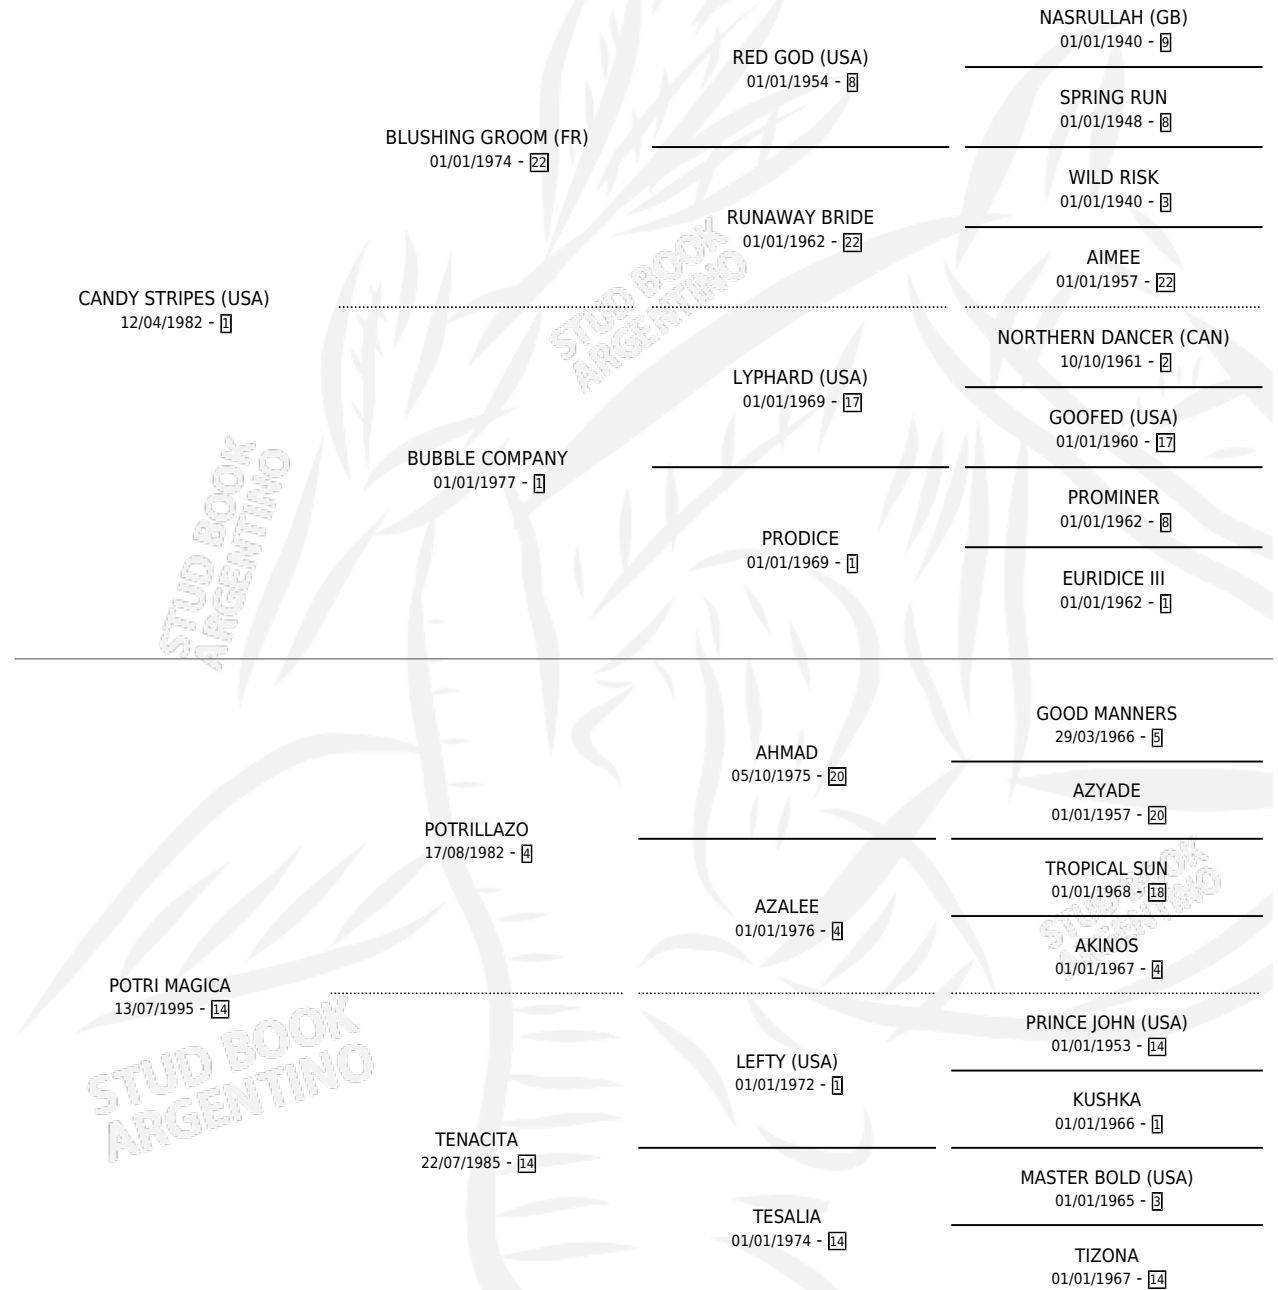

CANDY LINA

por **CANDY STRIPES (USA)** y **POTRI MAGICA** por **POTRILLAZO**

Argentina · Hembra · Alazan · SP · 21/10/1999
Familia 14-a · Volumen 37

ESTADO

TIPIFICACIÓN SANGUÍNEA	✓
TIPIFICACIÓN POR ADN	✓
PASAPORTE	X
IDENTIFICACIÓN POR MICROCHIP	X
REPRODUCTOR	✓

Lugar de nacimiento: Rincon de Fe
Criador: Abolengo

~

HIJOS

	MACHOS	HEMBRAS
1 NACIERON	1	0
SIN ACTUACIONES		

PEDIGREE

S

mientos 1 / Efectividad 20.00%

PADRILLO	PRODUCTO	CRIADOR	1ER SERVICIO	ÚLTIMO SERVICIO
ANJIZ (USA)	ANJICANDY (M A, 26/08/2007)	SIN DATO	10/09/2006	10/09/2006
CANDY LINA	∅		16/11/2005	16/11/2005
Datos oficiales del Stud Book Argentino	∅		12/09/2004	07/11/2004
ANJIZ (USA)	∅		24/09/2003	24/09/2003
studbook.org.ar	∅		04/11/2002	04/11/2002
SLEW GIN FIZZ (USA)	∅			