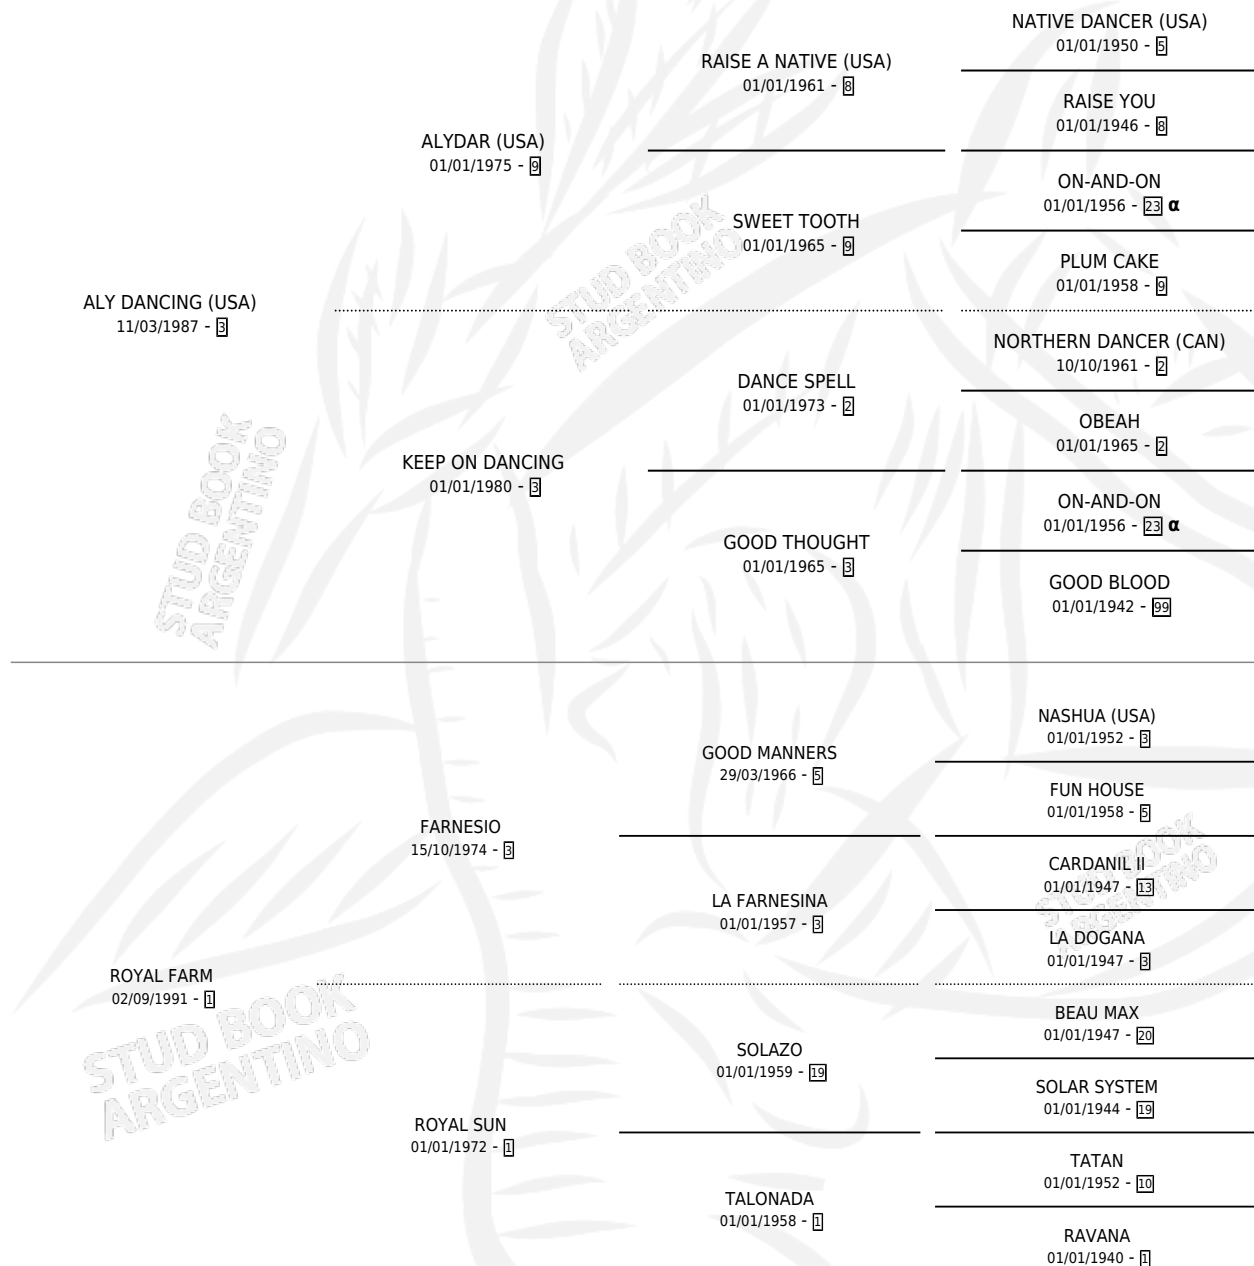

RONALIN

por **ALY DANCING (USA)** y **ROYAL FARM** por **FARNESIO**

Argentina · Hembra · Alazan · SP · 09/10/1999
Familia 1-w · Volumen 37

ESTADO

TIPIFICACIÓN SANGUÍNEA	✓
TIPIFICACIÓN POR ADN	✓
PASAPORTE	X
IDENTIFICACIÓN POR MICROCHIP	X
REPRODUCTOR	✓

Lugar de nacimiento: Rincon de Fe
Criador: Sin dato

PEDIGREE

INBREEDING : α

CAMPAÑA

Solo carreras oficiales de Argentina

POR EDAD

EDAD	CC	1°	2°	3°	4°	5°	NP	CLC	CLG	CLCG1	CLGG1	IMPORTE	GANANCIA / CC
4 AÑOS	12	0	0	0	2	2	8	0	0	0	0	\$1,440	\$120
5 AÑOS	3	0	2	0	0	1	0	0	0	0	0	\$3,000	\$1,000
TOTALES	15	0	2	0	2	3	8	0	0	0	0	\$4,440	\$296
%		0.0%	13.3%	0.0%	13.3%	20.0%	53.3%	0.0%	0.0%	0.0%	0.0%		

Placés en San Isidro en 15 carreras disputadas.

POR DISTANCIA

HIPODROMO	CC	1°	2°	3°	4°	5°	NP	CLC	CLG	CLCG1	CLGG1	IMPORTE
SAN ISIDRO	11	0	2	0	1	1	7	0	0	0	0	\$3,720
1200 MTS	7	0	2	0	0	0	5	0	0	0	0	\$3,000
1100 MTS	2	0	0	0	0	1	1	0	0	0	0	\$0
1400 MTS	2	0	0	0	1	0	1	0	0	0	0	\$720
PALERMO	4	0	0	0	1	2	1	0	0	0	0	\$720
1000 MTS	2	0	0	0	1	1	0	0	0	0	0	\$720
1200 MTS	2	0	0	0	0	1	1	0	0	0	0	\$0