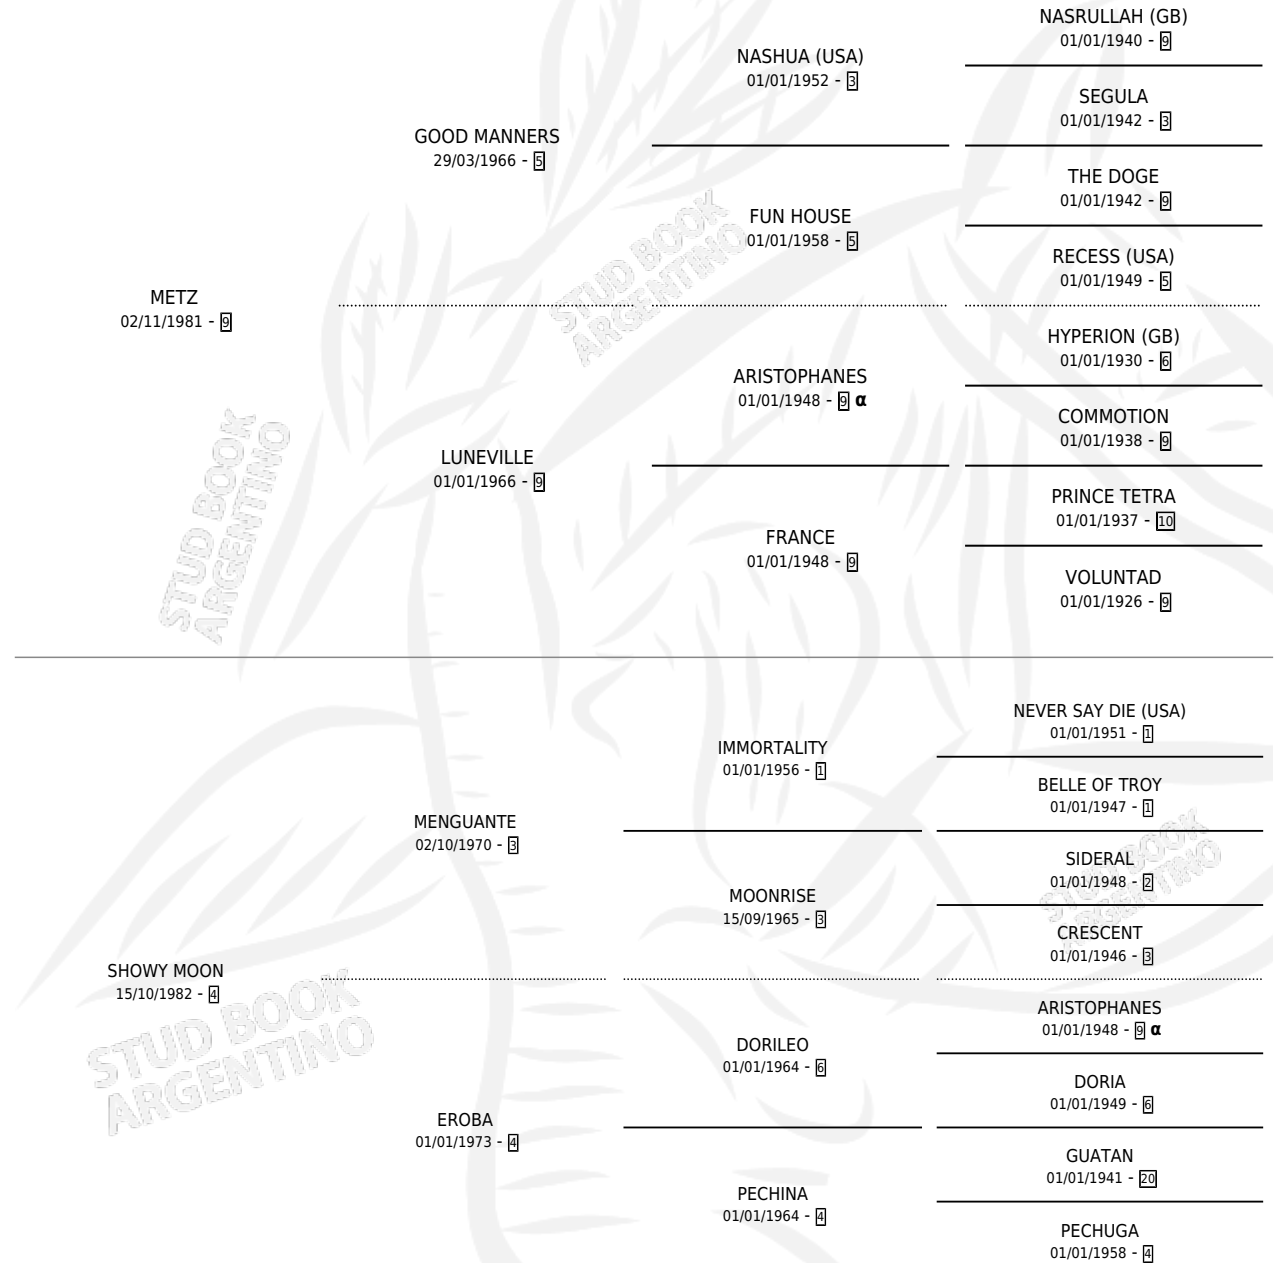

METZMOON

por METZ y SHOWY MOON por MENGUANTE

Argentina · Hembra · Alazan · SP · 02/09/1999
Familia 4-b · Volumen 37

ESTADO

TIPIFICACIÓN SANGUÍNEA	X
TIPIFICACIÓN POR ADN	X
PASAPORTE	X
IDENTIFICACIÓN POR MICROCHIP	X
REPRODUCTOR	X

Lugar de nacimiento: Costa Del Rio

Criador: Costa Del Rio

PEDIGREE

INBREEDING : α

METZMOON

Datos oficiales del Stud Book Argentino

Documento generado el 03/05/2026

studbook.org.ar