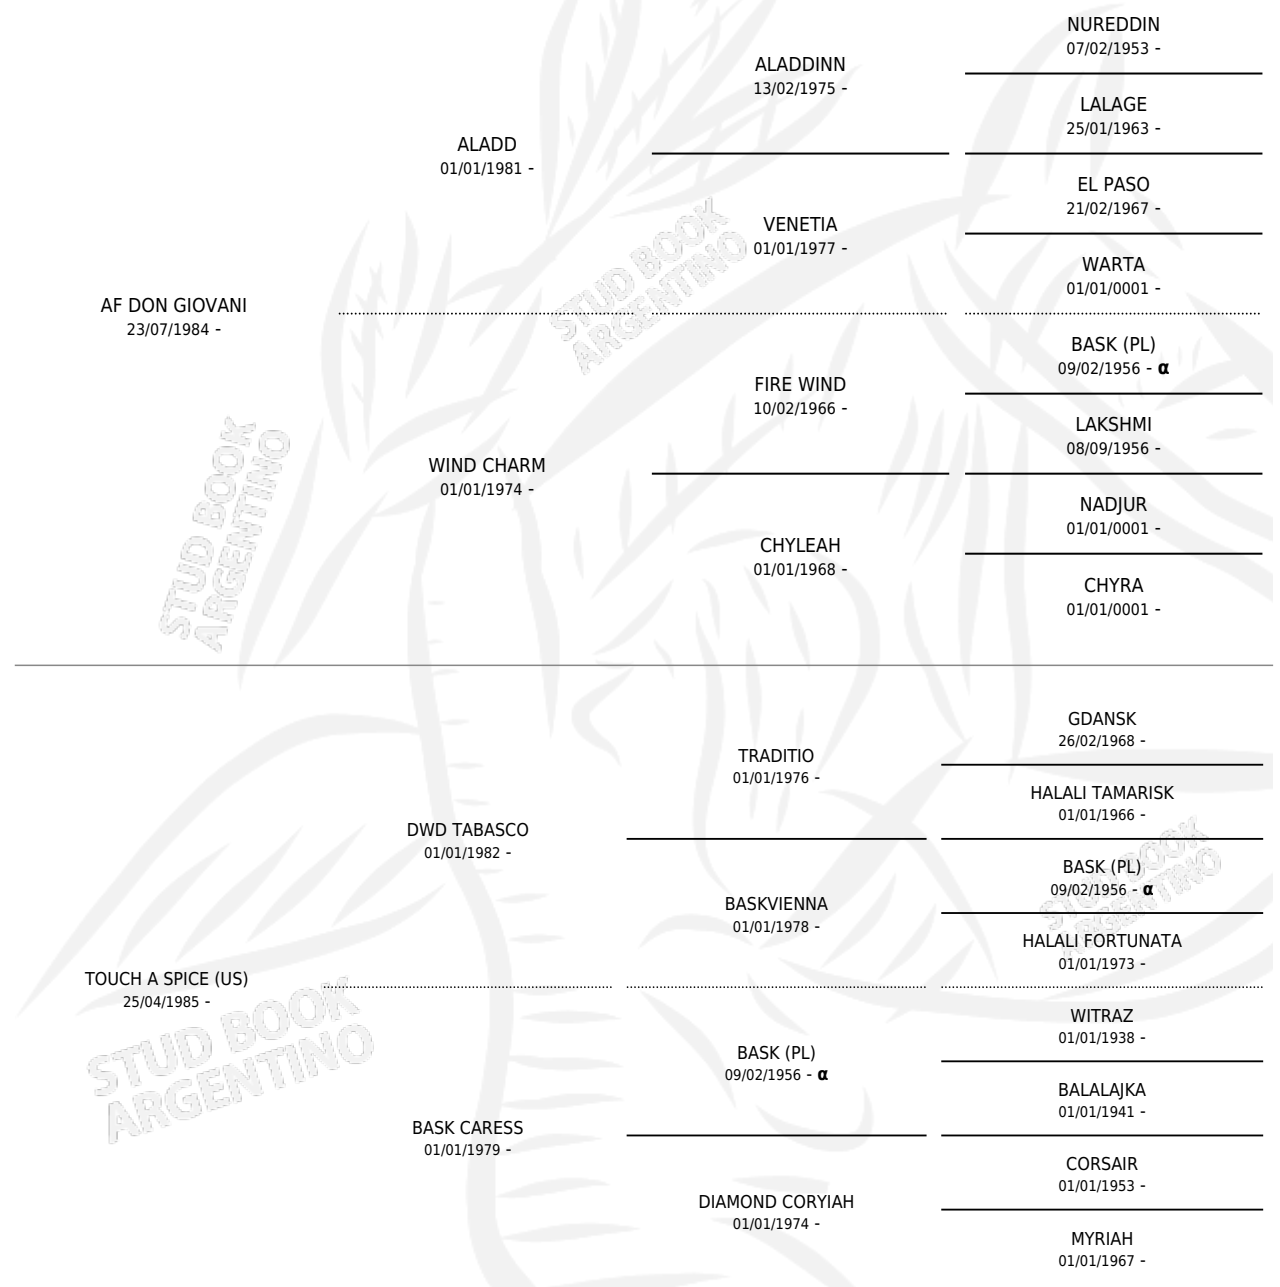

RO CARA MIA

por **AF DON GIOVANI** y **TOUCH A SPICE (US)** por **DWD TABASCO**

Argentina · Hembra · Alazan · AP · 23/03/2000
Familia · Volumen 37

ESTADO

TIPIFICACIÓN SANGUÍNEA	✓
TIPIFICACIÓN POR ADN	✓
PASAPORTE	X
IDENTIFICACIÓN POR MICROCHIP	✓
REPRODUCTOR	✓

Lugar de nacimiento: Los Estribos
Criador: Los Estribos

~

HIJOS

	MACHOS	HEMBRAS
3 NACIERON	1	2
SIN ACTUACIONES		

PEDIGREE

INBREEDING : α

S

mientos 3 / Efectividad 75.00%