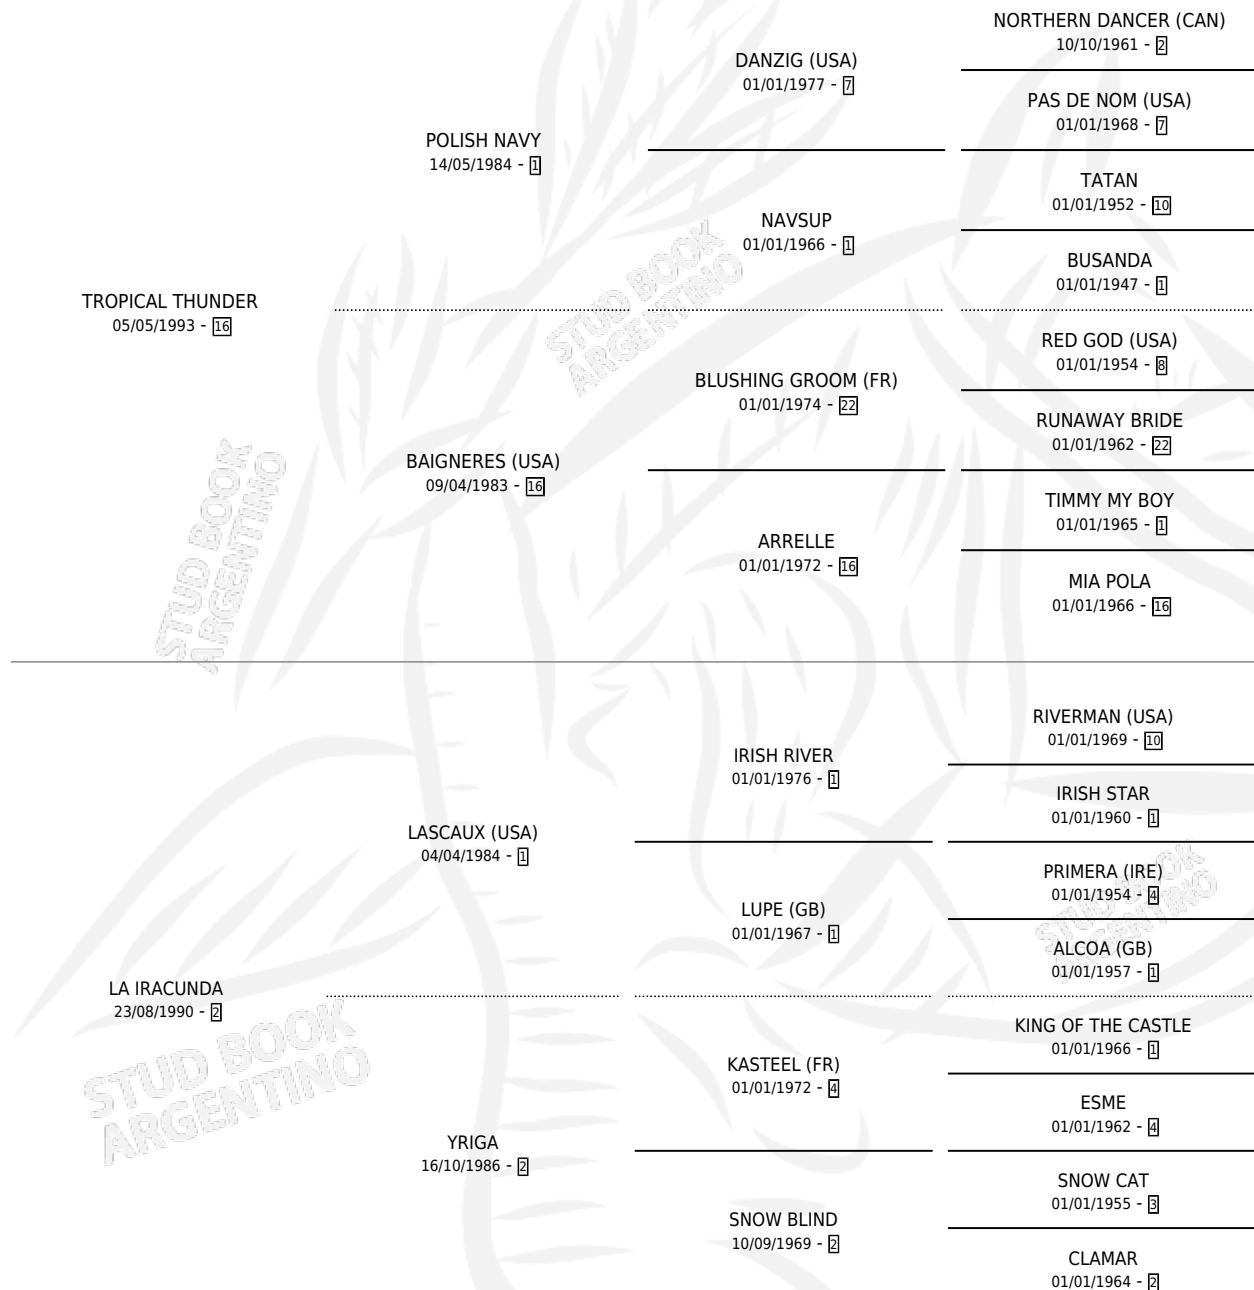

TROPICAL CUNDO

por TROPICAL THUNDER y LA IRACUNDA por LASCAUX (USA)

Argentina · Macho · Alazan · SP · 14/10/1999
Familia 2-n · Volumen 37

ESTADO

TIPIFICACIÓN SANGUÍNEA	✓
TIPIFICACIÓN POR ADN	X
PASAPORTE	X
IDENTIFICACIÓN POR MICROCHIP	X
REPRODUCTOR	X

Lugar de nacimiento: Los Prados
Criador: Los Prados

PEDIGREE