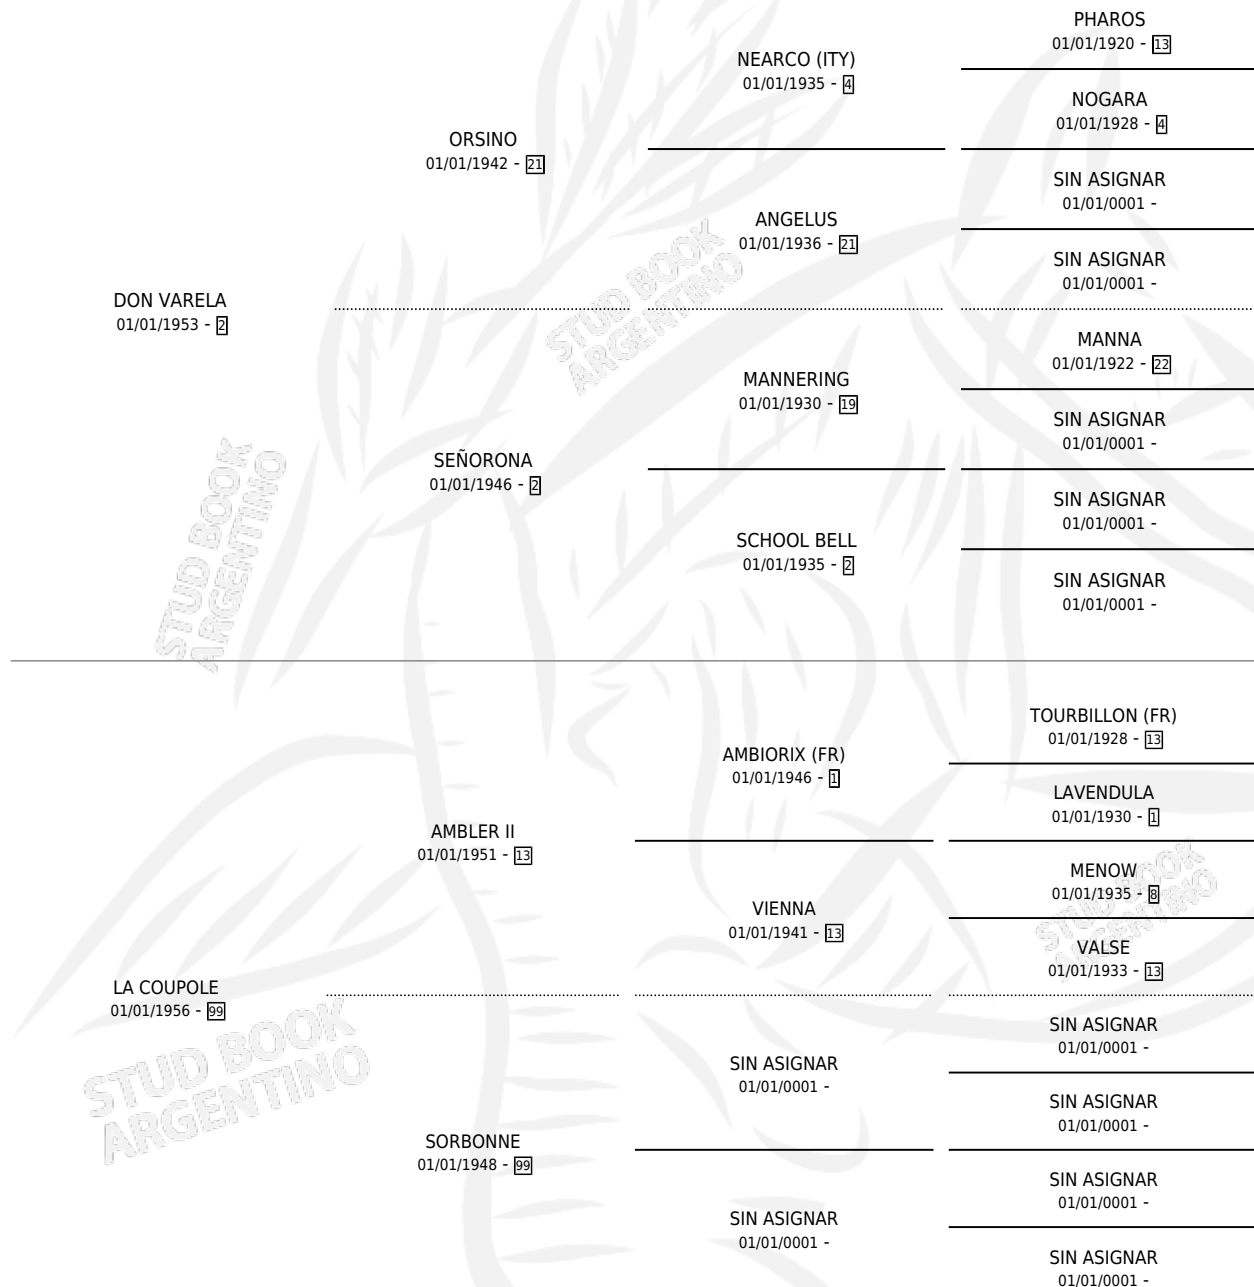

COBEÑA

por **DON VARELA** y **LA COUPOLE** por **AMBLER II**

Argentina · Hembra · Zaino Negro · SP · 01/01/1973
Familia 99 · Volumen 28

ESTADO

TIPIFICACIÓN SANGUÍNEA	X
TIPIFICACIÓN POR ADN	X
PASAPORTE	X
IDENTIFICACIÓN POR MICROCHIP	X
REPRODUCTOR	X

Lugar de nacimiento: Campo particular

Criador: Sin dato

~

HIJOS

	MACHOS	HEMBRAS
1 NACIERON	0	1
1 CORRIERON	0	1
1 GANARON	0	1
0 GANADORES CL	0 GANADORES GR	0 GANADORES G1

PEDIGREE

COBEÑA

Datos oficiales del Stud Book Argentino