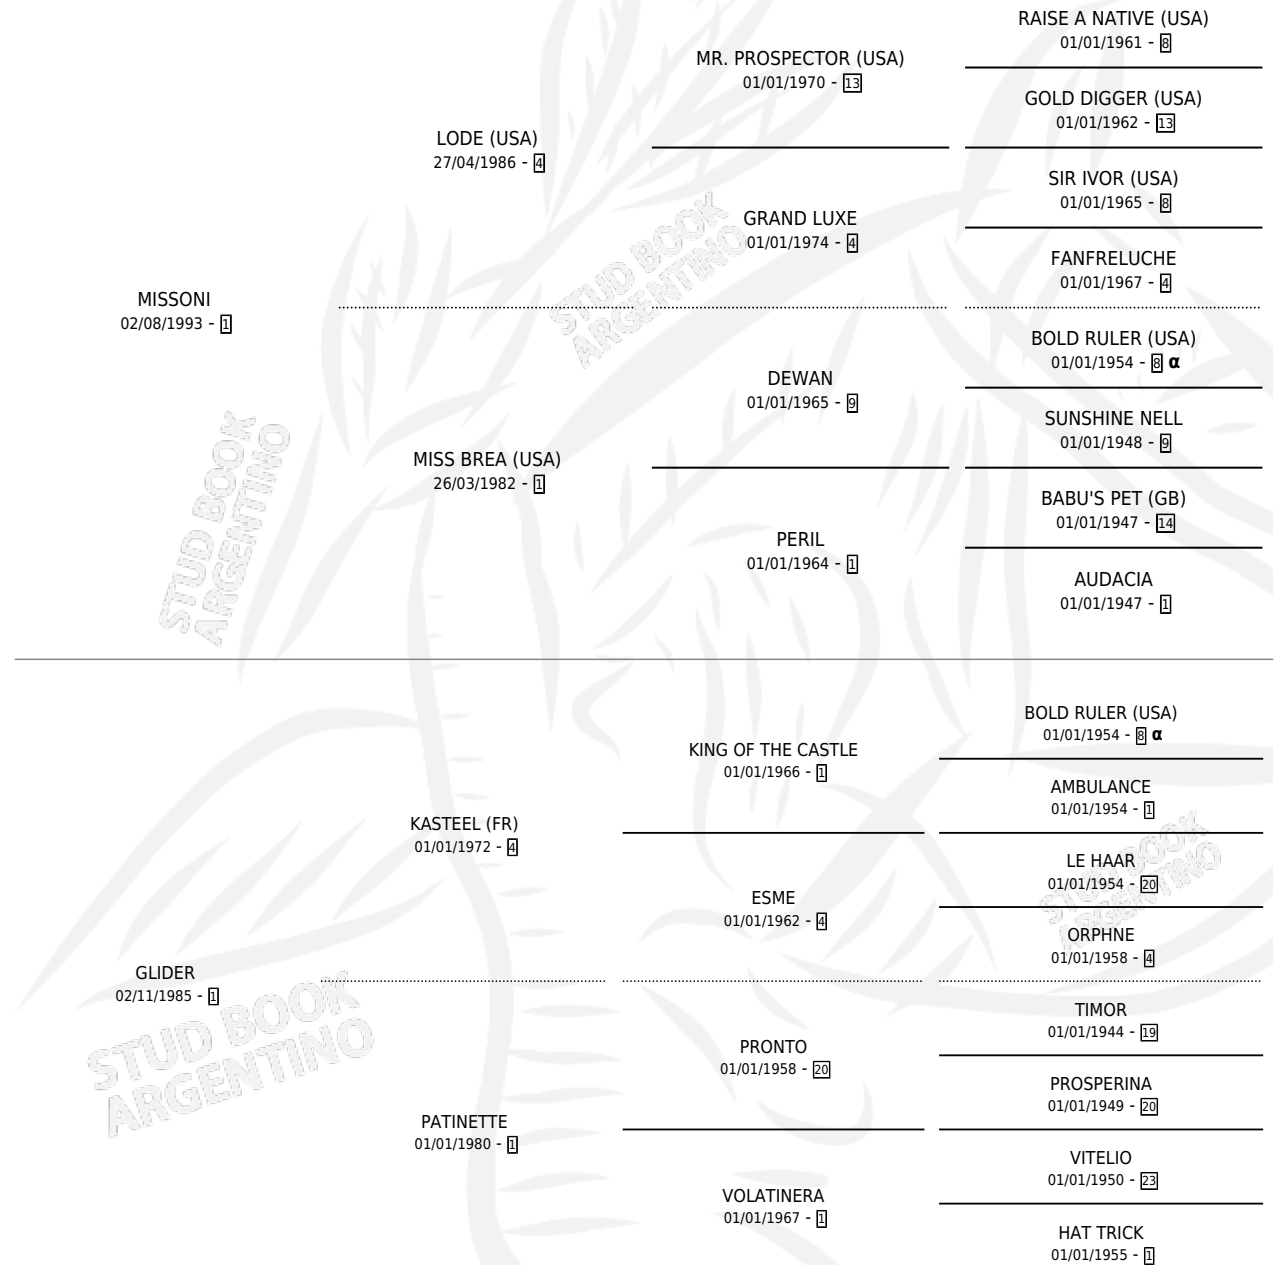

# SONIGLID

por **MISSONI** y **GLIDER** por **KASTEEL (FR)**

Argentina · Macho · Zaino · SP · 22/10/1999  
Familia 1-n · Volumen 37

## ESTADO

TIPIFICACIÓN SANGUÍNEA	✓
TIPIFICACIÓN POR ADN	X
PASAPORTE	X
IDENTIFICACIÓN POR MICROCHIP	X
REPRODUCTOR	X

**Lugar de nacimiento:** Los Prados

**Criador:** Los Prados

## PEDIGREE

INBREEDING : α