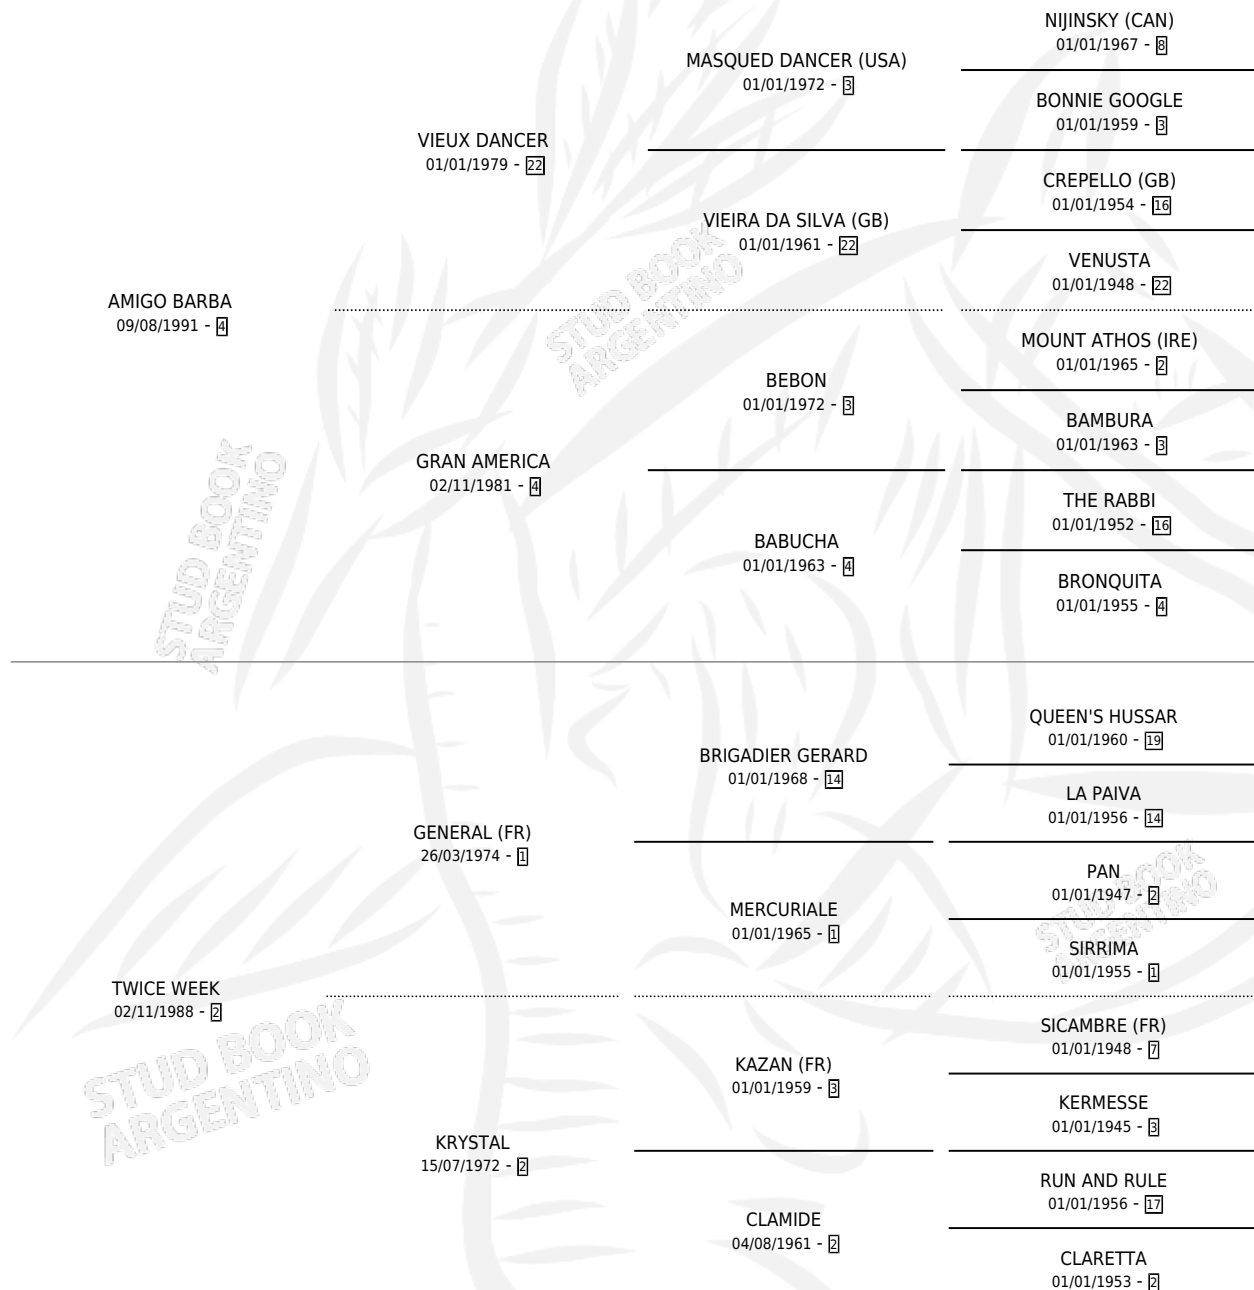

AMIGO CANALLA

por AMIGO BARBA y TWICE WEEK por GENERAL (FR)

Argentina · Macho · Zaino · SP · 07/03/2000
Familia 2-g · Volumen 37

ESTADO

TIPIFICACIÓN SANGUÍNEA	✓
TIPIFICACIÓN POR ADN	X
PASAPORTE	X
IDENTIFICACIÓN POR MICROCHIP	X
REPRODUCTOR	X

Lugar de nacimiento: El Perico
Criador: Sin dato

PEDIGREE

AMIGO CANALLA

Datos oficiales del Stud Book Argentino

Documento generado el 07/05/2026

studbook.org.ar