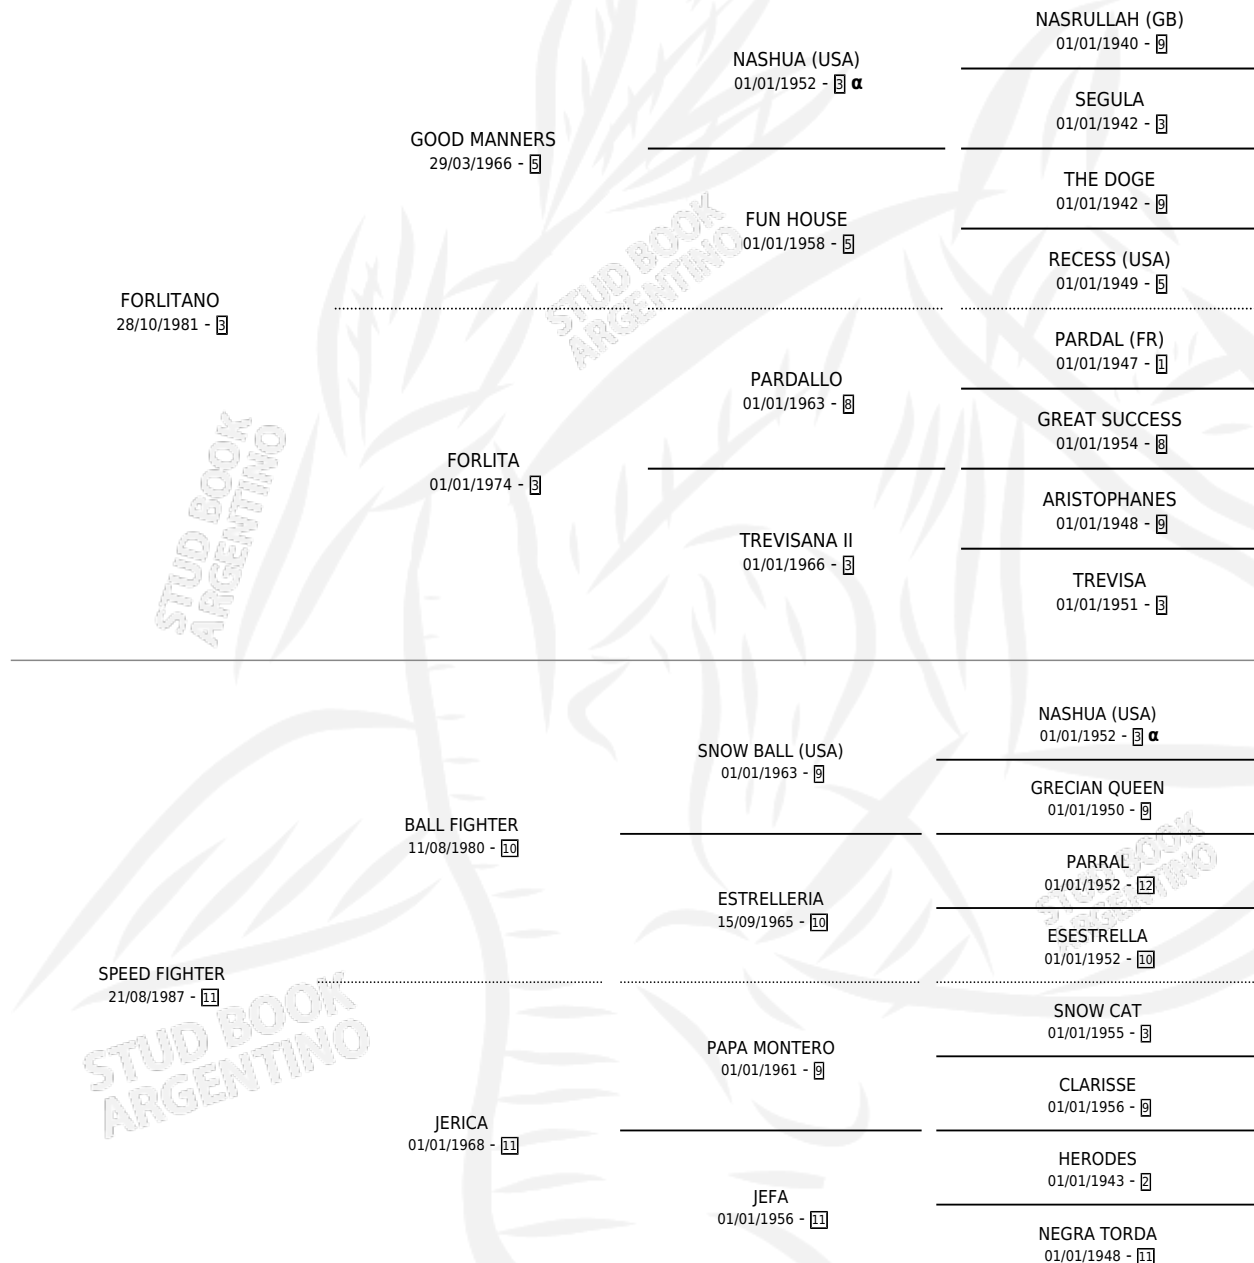

LA VERSAGLIERA

por **FORLITANO** y **SPEED FIGHTER** por **BALL FIGHTER**

Argentina · Hembra · Alazan · SP · 13/10/1999
Familia 11-g · Volumen 37

ESTADO

TIPIFICACIÓN SANGUÍNEA	✓
TIPIFICACIÓN POR ADN	✓
PASAPORTE	X
IDENTIFICACIÓN POR MICROCHIP	X
REPRODUCTOR	✓

Lugar de nacimiento: Don Teo

Criador: Don Teo

~

HIJOS

	MACHOS	HEMBRAS
3 NACIERON	1	2
1 CORRIERON	0	1
1 GANARON	0	1
0 GANADORES CL	0 GANADORES GR	0 GANADORES G1

PEDIGREE

INBREEDING : α

CAMPAÑA

Solo carreras oficiales de Argentina

POR EDAD

EDAD	CC	1°	2°	3°	4°	5°	NP	CLC	CLG	CLCG1	CLGG1	IMPORTE	GANANCIA / CC
4 AÑOS	7	0	0	0	0	1	6	0	0	0	0	\$260	\$37
5 AÑOS	7	0	1	1	3	1	1	0	0	0	0	\$2,880	\$411
6 AÑOS	7	0	2	0	0	2	3	0	0	0	0	\$4,445	\$635
TOTALES	21	0	3	1	3	4	10	0	0	0	0	\$7,585	\$361
%		0.0%	14.3%	4.8%	14.3%	19.0%	47.6%	0.0%	0.0%	0.0%	0.0%		

Placés en La Plata y San Isidro en 21 carreras disputadas.

POR DISTANCIA

HIPODROMO	CC	1°	2°	3°	4°	5°	NP	CLC	CLG	CLCG1	CLGG1	IMPORTE
SAN ISIDRO	6	0	2	0	0	2	2	0	0	0	0	\$4,345
1600 MTS	2	0	0	0	0	1	1	0	0	0	0	\$385
1200 MTS	2	0	1	0	0	1	0	0	0	0	0	\$2,520
1400 MTS	2	0	1	0	0	0	1	0	0	0	0	\$1,440
PALERMO	5	0	0	0	2	1	2	0	0	0	0	\$760
1600 MTS	1	0	0	0	0	0	1	0	0	0	0	\$100
1200 MTS	2	0	0	0	1	1	0	0	0	0	0	\$330
1400 MTS	2	0	0	0	1	0	1	0	0	0	0	\$330
LA PLATA	10	0	1	1	1	1	6	0	0	0	0	\$2,480
1100 MTS	1	0	0	1	0	0	0	0	0	0	0	\$720
1000 MTS	1	0	1	0	0	0	0	0	0	0	0	\$1,200
1200 MTS	3	0	0	0	1	0	2	0	0	0	0	\$300
1400 MTS	4	0	0	0	0	1	3	0	0	0	0	\$260
1300 MTS	1	0	0	0	0	0	1	0	0	0	0	\$0