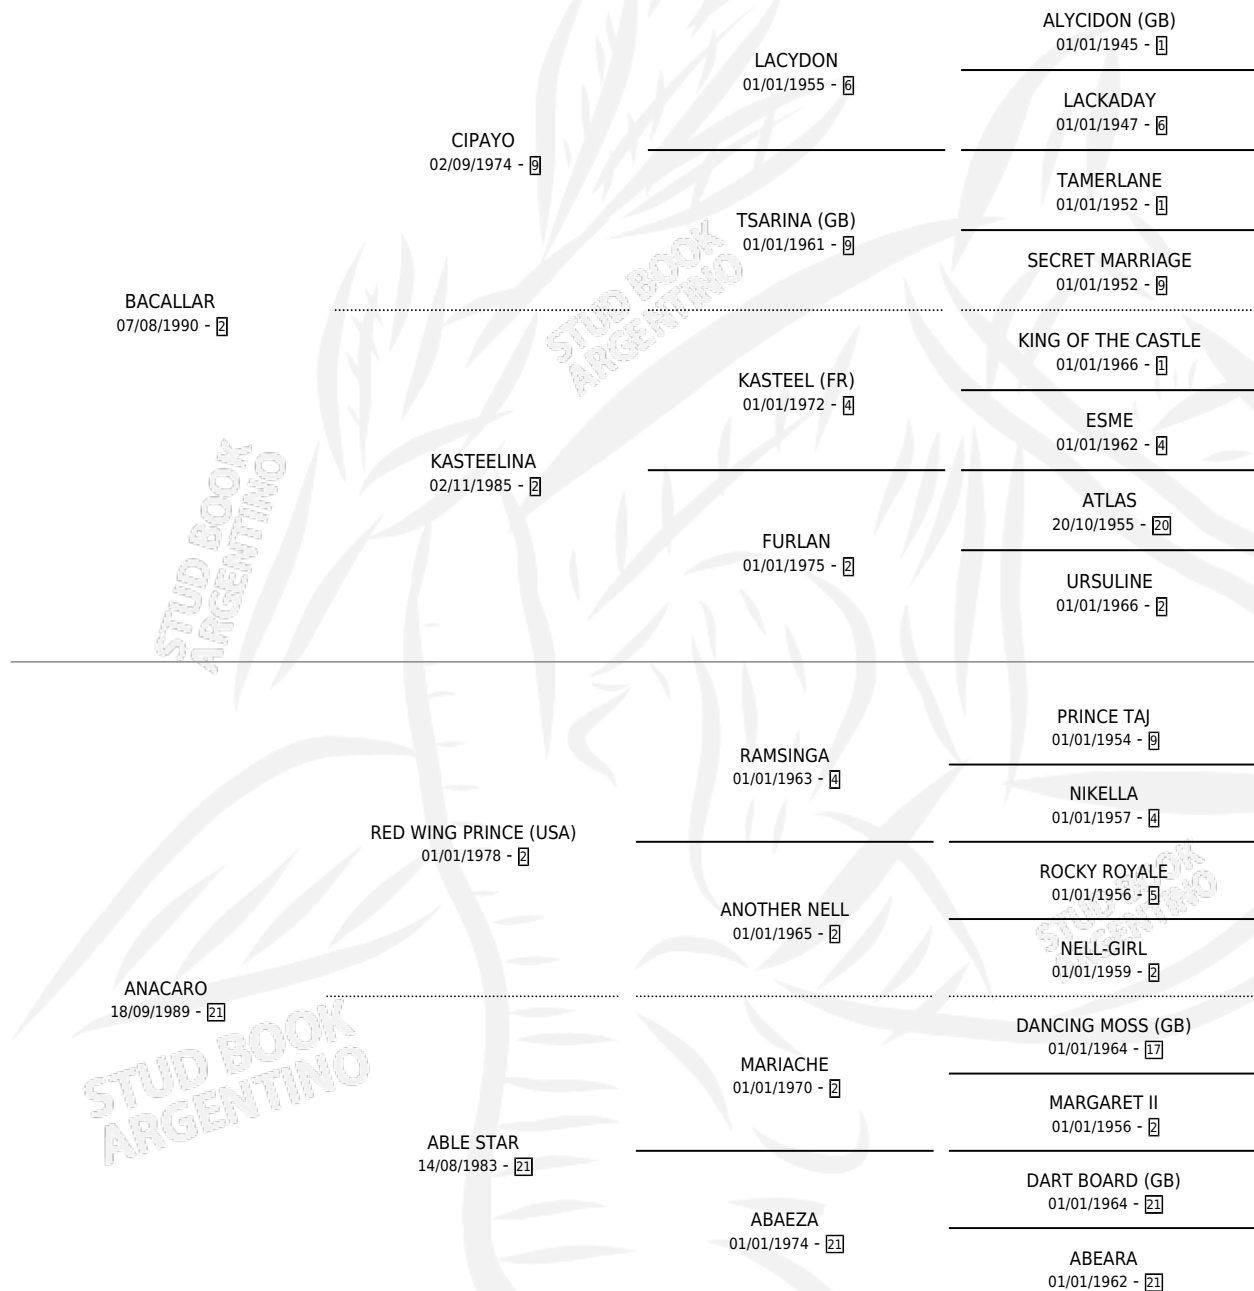

PRINCIPE CARO

por BACALLAR y ANACARO por RED WING PRINCE (USA)

Argentina · Macho · Zaino · SP · 18/09/1999
Familia 21-a · Volumen 37

ESTADO

TIPIFICACIÓN SANGUÍNEA	X
TIPIFICACIÓN POR ADN	X
PASAPORTE	X
IDENTIFICACIÓN POR MICROCHIP	X
REPRODUCTOR	X

Lugar de nacimiento: Don Waldino

Criador: Don Waldino

PEDIGREE

PRINCIPE CARO

Datos oficiales del Stud Book Argentino

Documento generado el 14/05/2026

studbook.org.ar