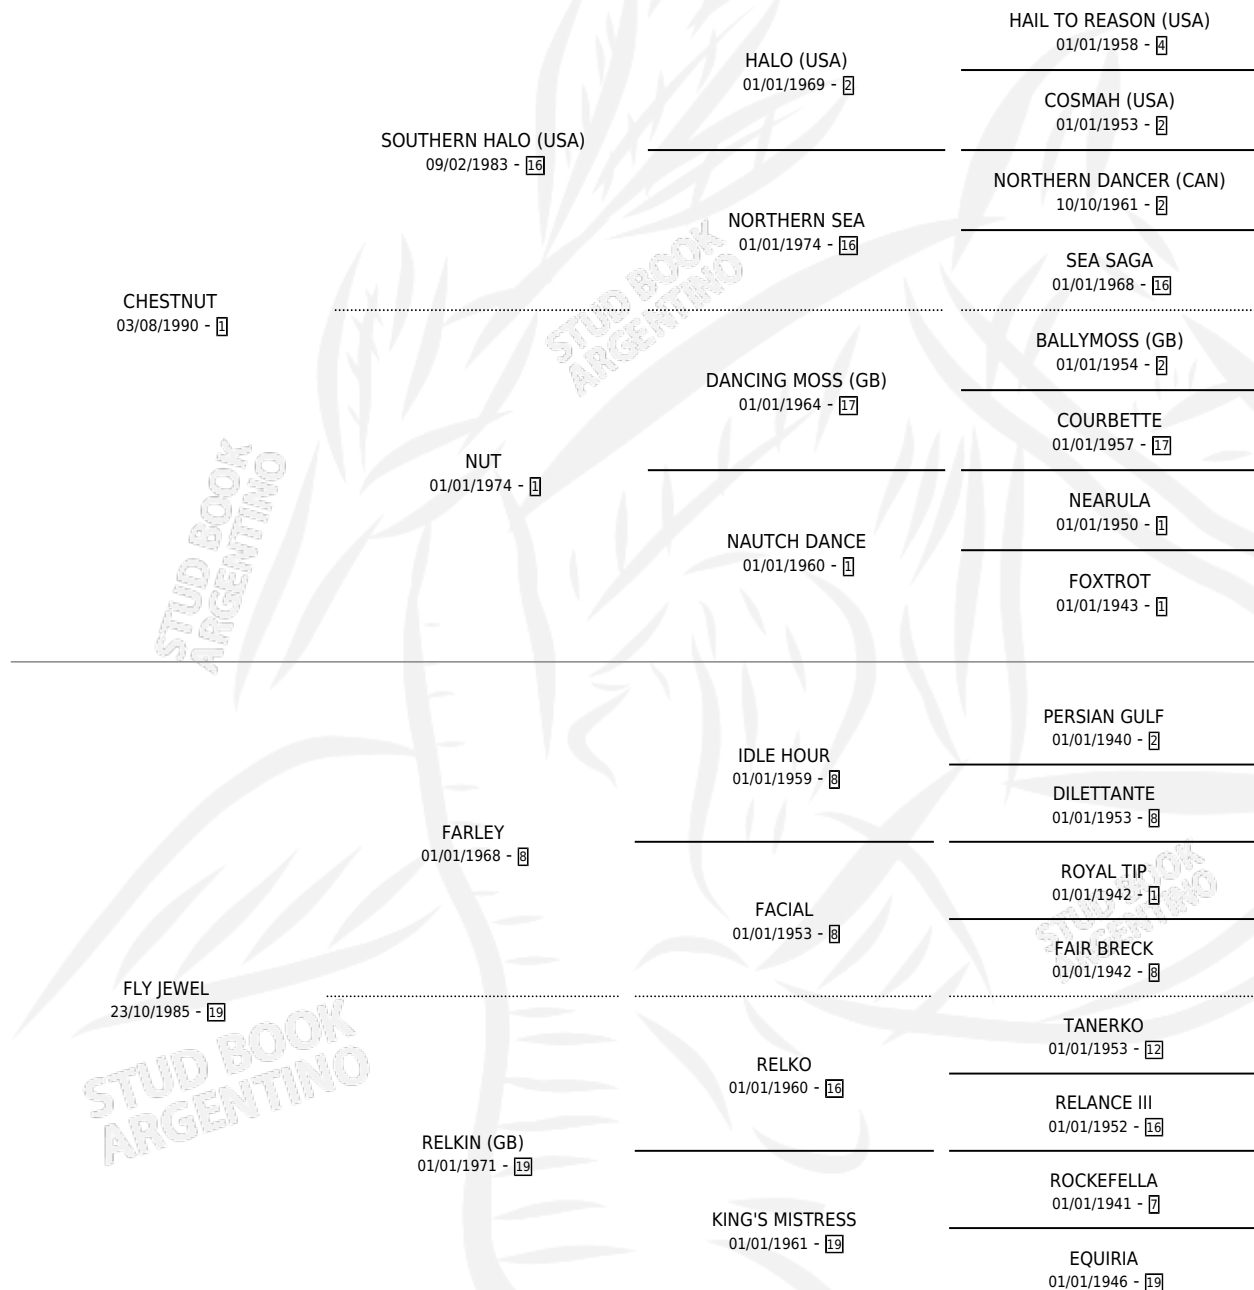

SHIRLY NUT

por CHESTNUT y FLY JEWEL por FARLEY

Argentina · Hembra · Zaino Doradillo · SP · 18/09/1999
Familia 19 · Volumen 37

ESTADO

TIPIFICACIÓN SANGUÍNEA	✓
TIPIFICACIÓN POR ADN	X
PASAPORTE	X
IDENTIFICACIÓN POR MICROCHIP	X
REPRODUCTOR	X

Lugar de nacimiento: Don Waldino

Criador: Don Waldino

PEDIGREE