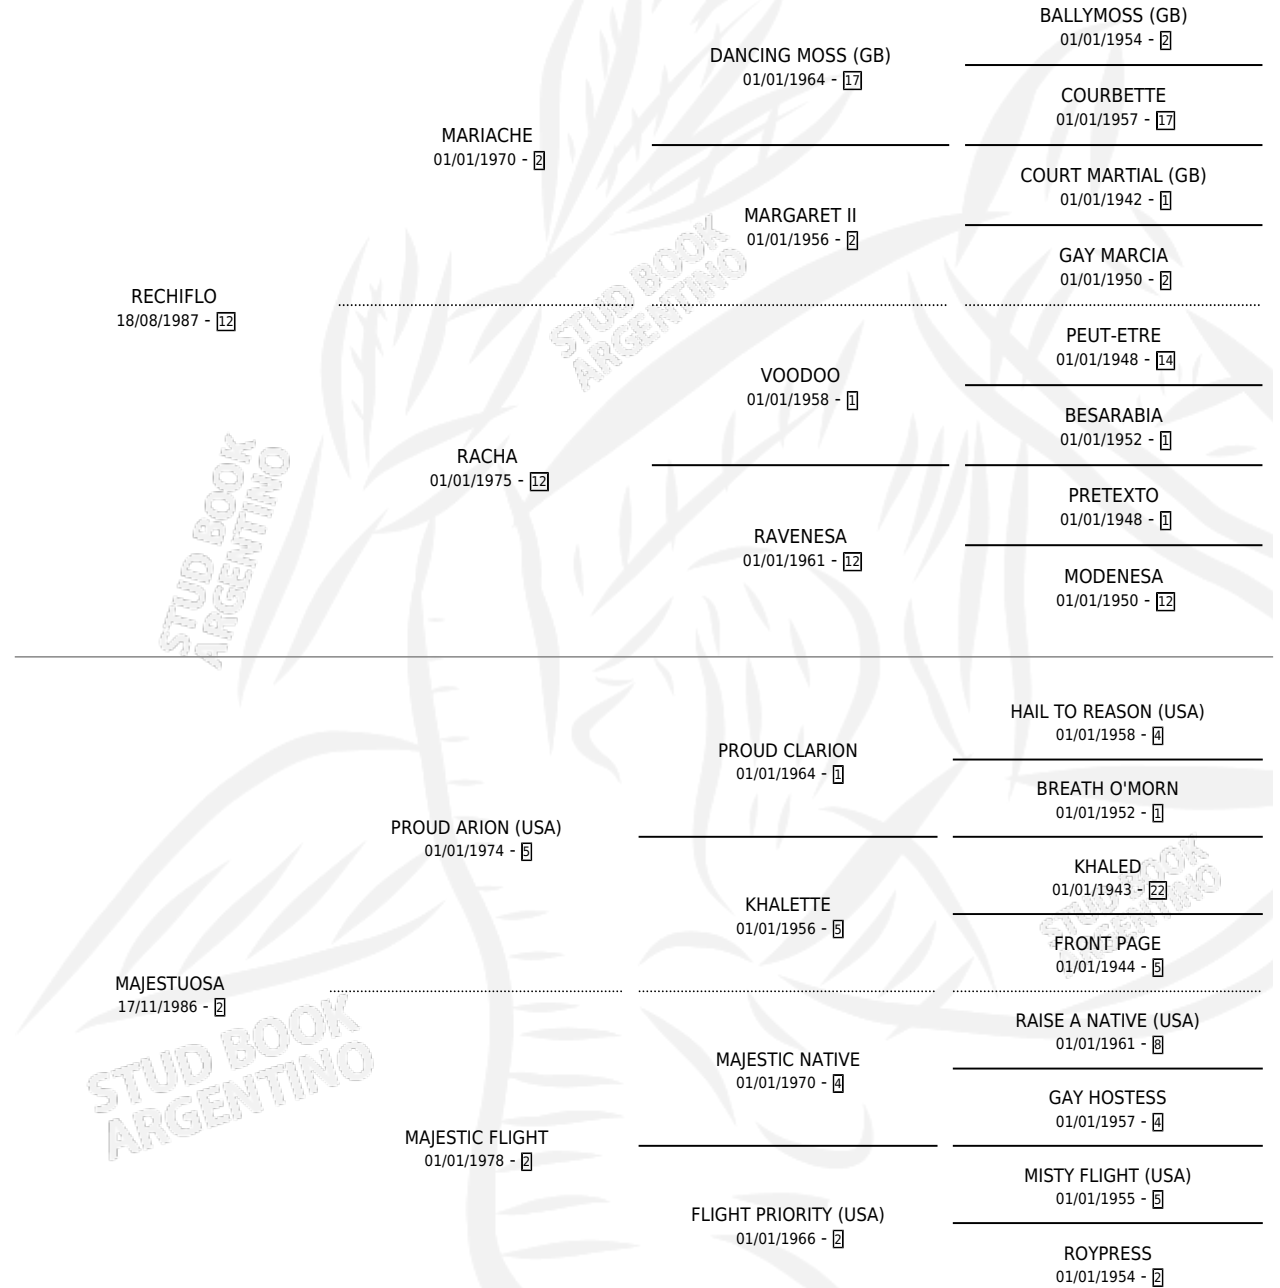

REVANCHA SUR

por RECHIFLO y MAJESTUOSA por PROUD ARION (USA)

Argentina · Hembra · Alazan · SP · 18/10/1999
Familia 2-d · Volumen 37

ESTADO

TIPIFICACIÓN SANGUÍNEA	✓
TIPIFICACIÓN POR ADN	X
PASAPORTE	X
IDENTIFICACIÓN POR MICROCHIP	X
REPRODUCTOR	X

Lugar de nacimiento: Santa María De Araras
Criador: Sin dato

PEDIGREE