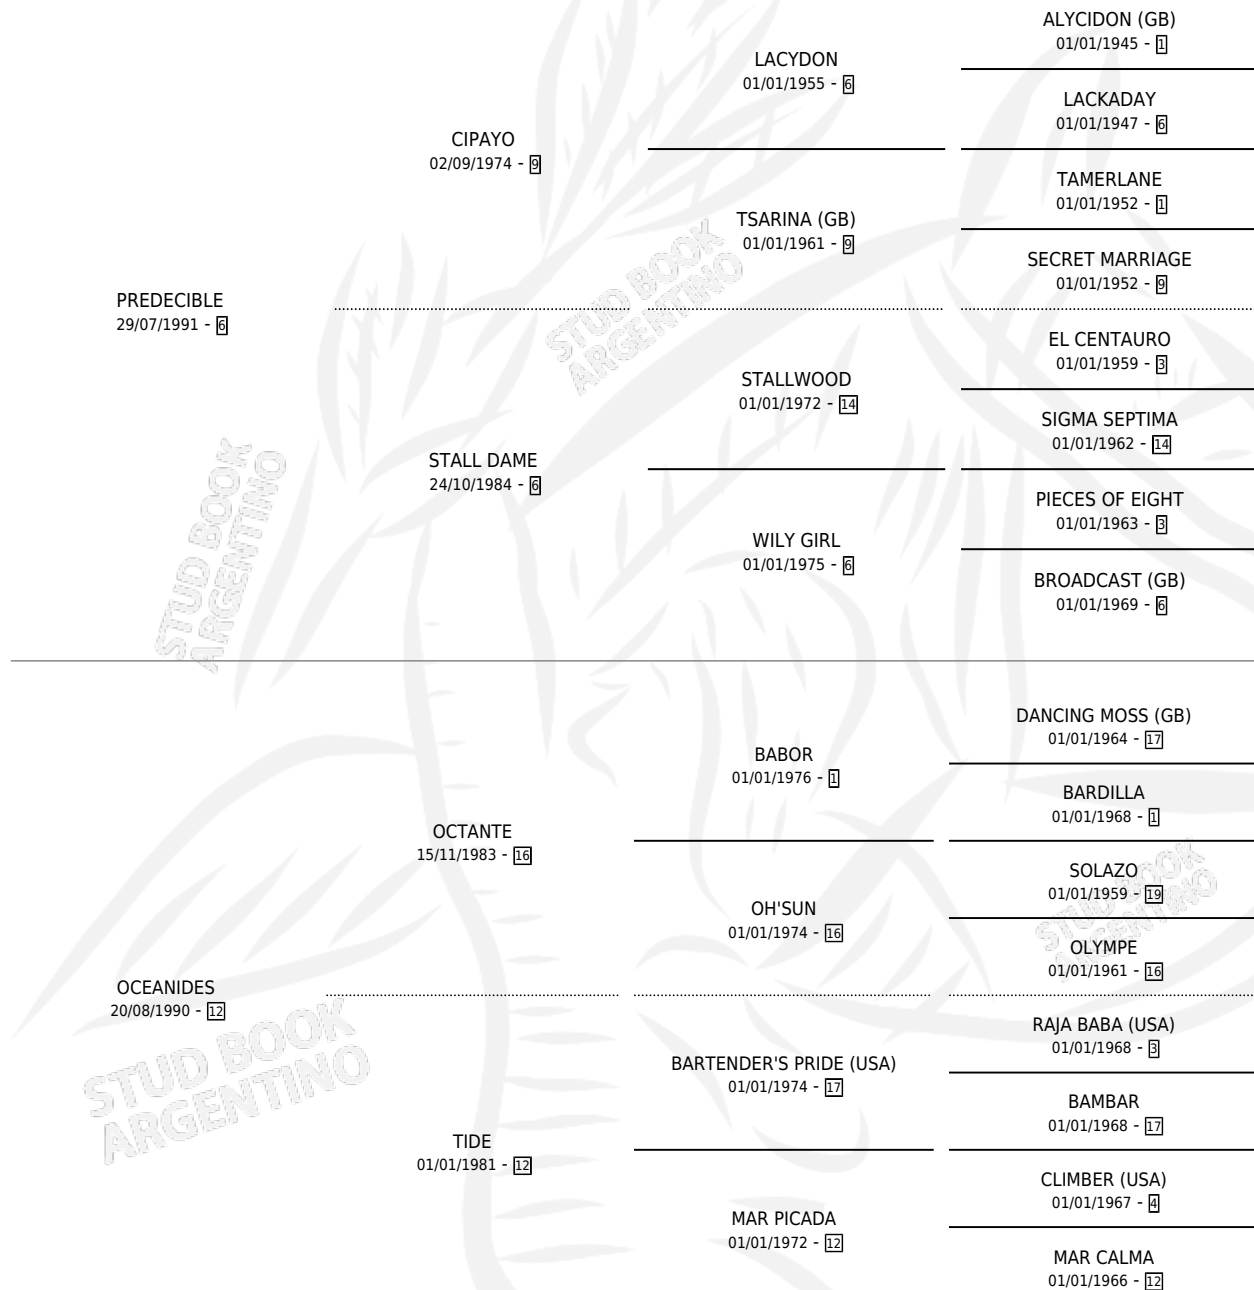

FIESTA POPULAR

por PREDECIBLE y OCEANIDES por OCTANTE

Argentina · Hembra · Zaino · SP · 17/10/1999
Familia 12-b · Volumen 37

ESTADO

TIPIFICACIÓN SANGUÍNEA	✓
TIPIFICACIÓN POR ADN	X
PASAPORTE	X
IDENTIFICACIÓN POR MICROCHIP	X
REPRODUCTOR	X

Lugar de nacimiento: Campo particular

Criador: Sin dato

PEDIGREE