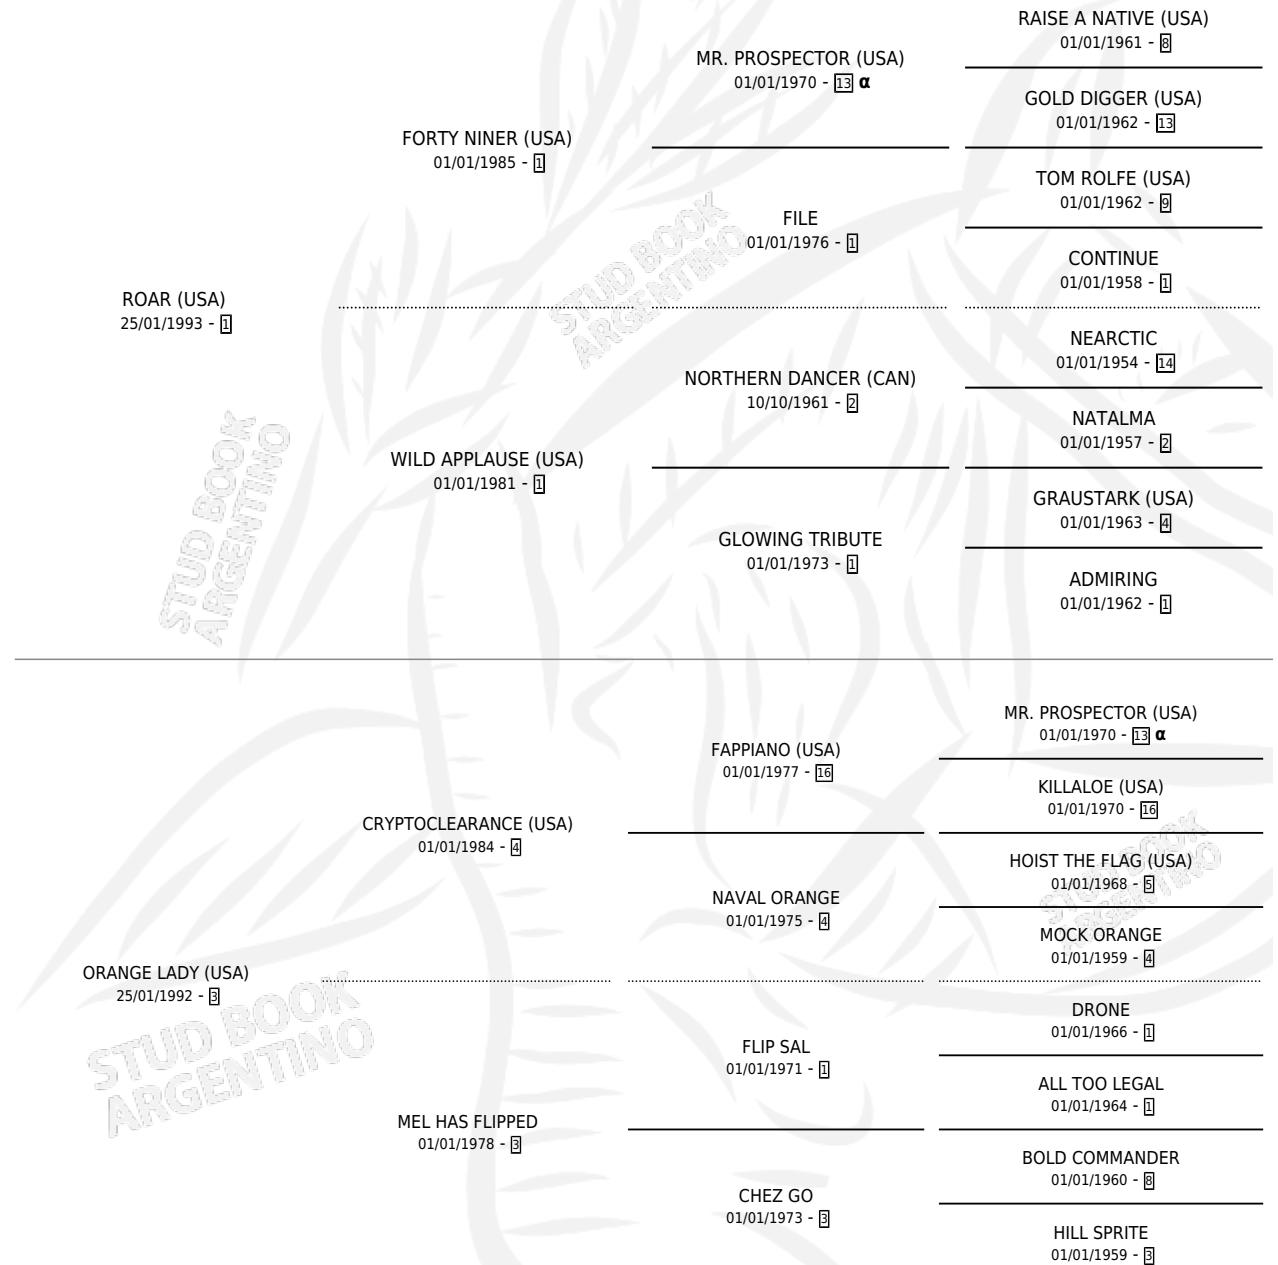

Lugar de nacimiento: Rincon de Fe
Criador: Sin dato

~

HIJOS

	MACHOS	HEMBRAS
8 NACIERON	4	4
2 CORRIERON	1	1
2 GANARON	1	1
0 GANADORES CL	0 GANADORES GR	0 GANADORES G1

PEDIGREE

INBREEDING : α

CAMPAÑA

Solo carreras oficiales de Argentina

Ganadora de 2 carreras en La Plata - \$19,193, a los 3 y 4 años.

POR DISTANCIA

HIPODROMO	CC	1°	2°	3°	4°	5°	NP	CLC	CLG	CLCG1	CLGG1	IMPORTE
PALERMO	3	0	0	0	0	1	2	0	0	0	0	\$0
1200 MTS	1	0	0	0	0	1	0	0	0	0	0	\$0
1600 MTS	1	0	0	0	0	0	1	0	0	0	0	\$0
1400 MTS	1	0	0	0	0	0	1	0	0	0	0	\$0
LA PLATA	7	2	2	0	1	0	2	0	0	0	0	\$17,778
1400 MTS	2	0	1	0	1	0	0	0	0	0	0	\$1,838
1600 MTS	4	1	1	0	0	0	2	0	0	0	0	\$8,640
1700 MTS	1	1	0	0	0	0	0	0	0	0	0	\$7,300
SAN ISIDRO	5	0	0	1	2	0	2	0	0	0	0	\$1,415
2000 MTS	1	0	0	0	0	0	1	0	0	0	0	\$0
1200 MTS	3	0	0	1	2	0	0	0	0	0	0	\$1,415
1400 MTS	1	0	0	0	0	0	1	0	0	0	0	\$0