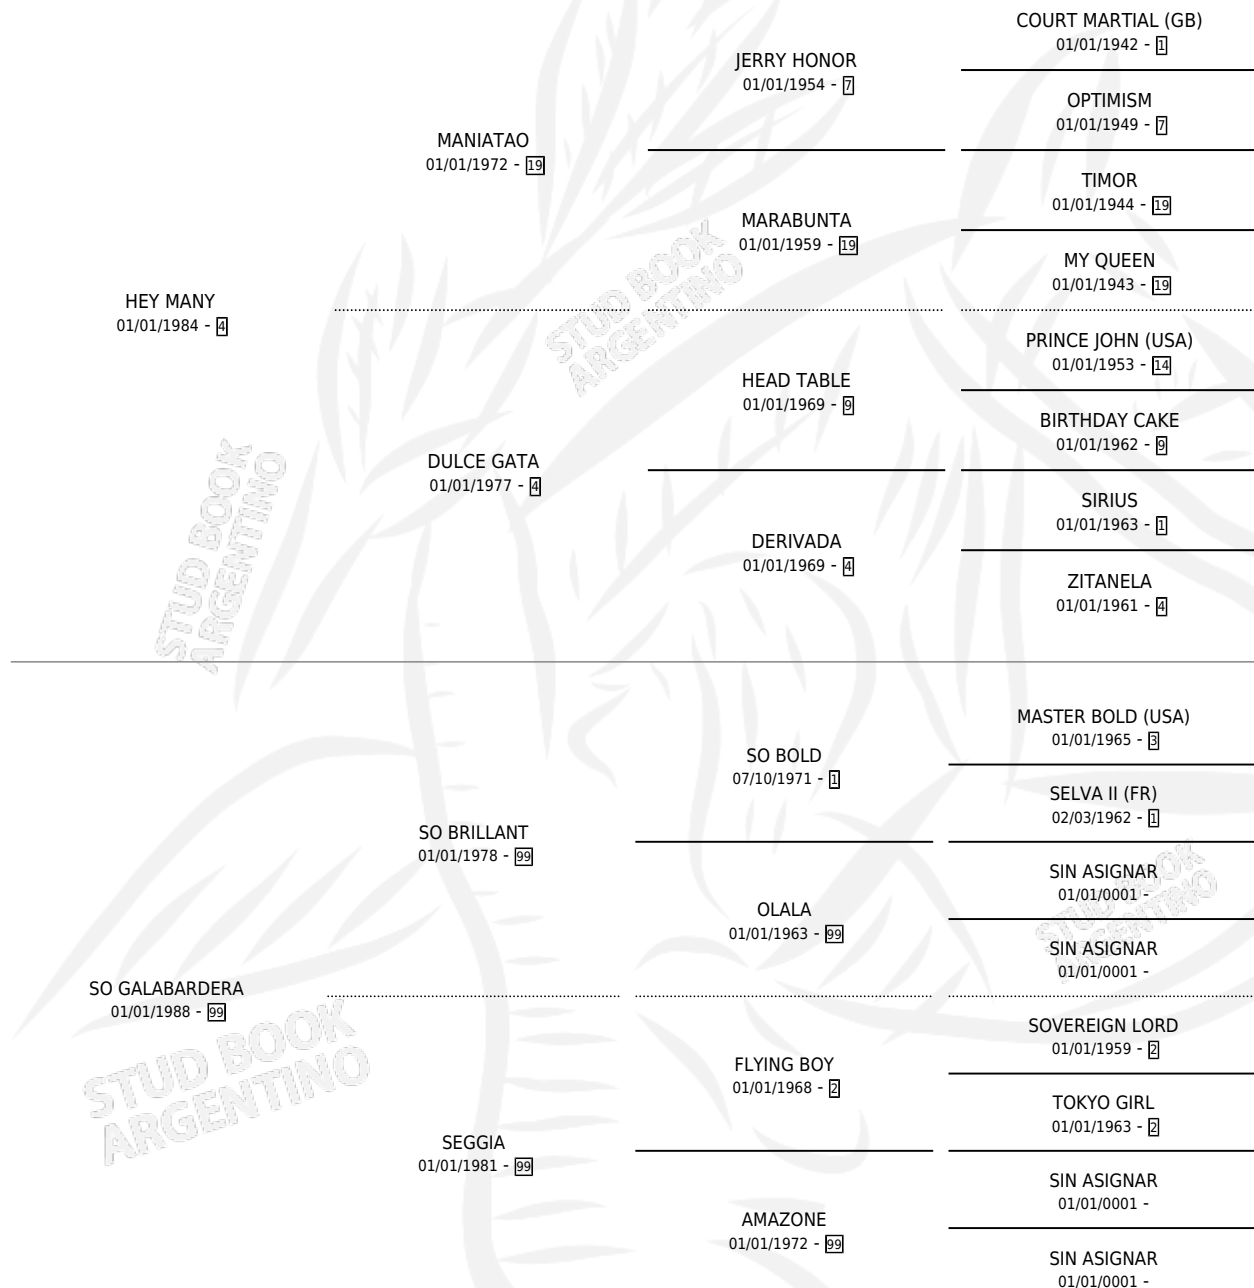

PATA KING (BRZ)

por HEY MANY y SO GALABARDERA por SO BRILLANT

Brasil · Macho · Zaino Colorado · SP · 07/08/1996
Familia 99 · Volumen web

ESTADO

TIPIFICACIÓN SANGUÍNEA	X
TIPIFICACIÓN POR ADN	X
PASAPORTE	X
IDENTIFICACIÓN POR MICROCHIP	X
REPRODUCTOR	X

Lugar de nacimiento: Brasil

Criador: Extranjero

PEDIGREE

EXPORTACIÓN / IMPORTACIÓN

FECHA	MOVIMIENTO	PAÍS
11/05/2000	IMPORTADO	BRASIL

~

CAMPAÑA

Solo carreras oficiales de Argentina