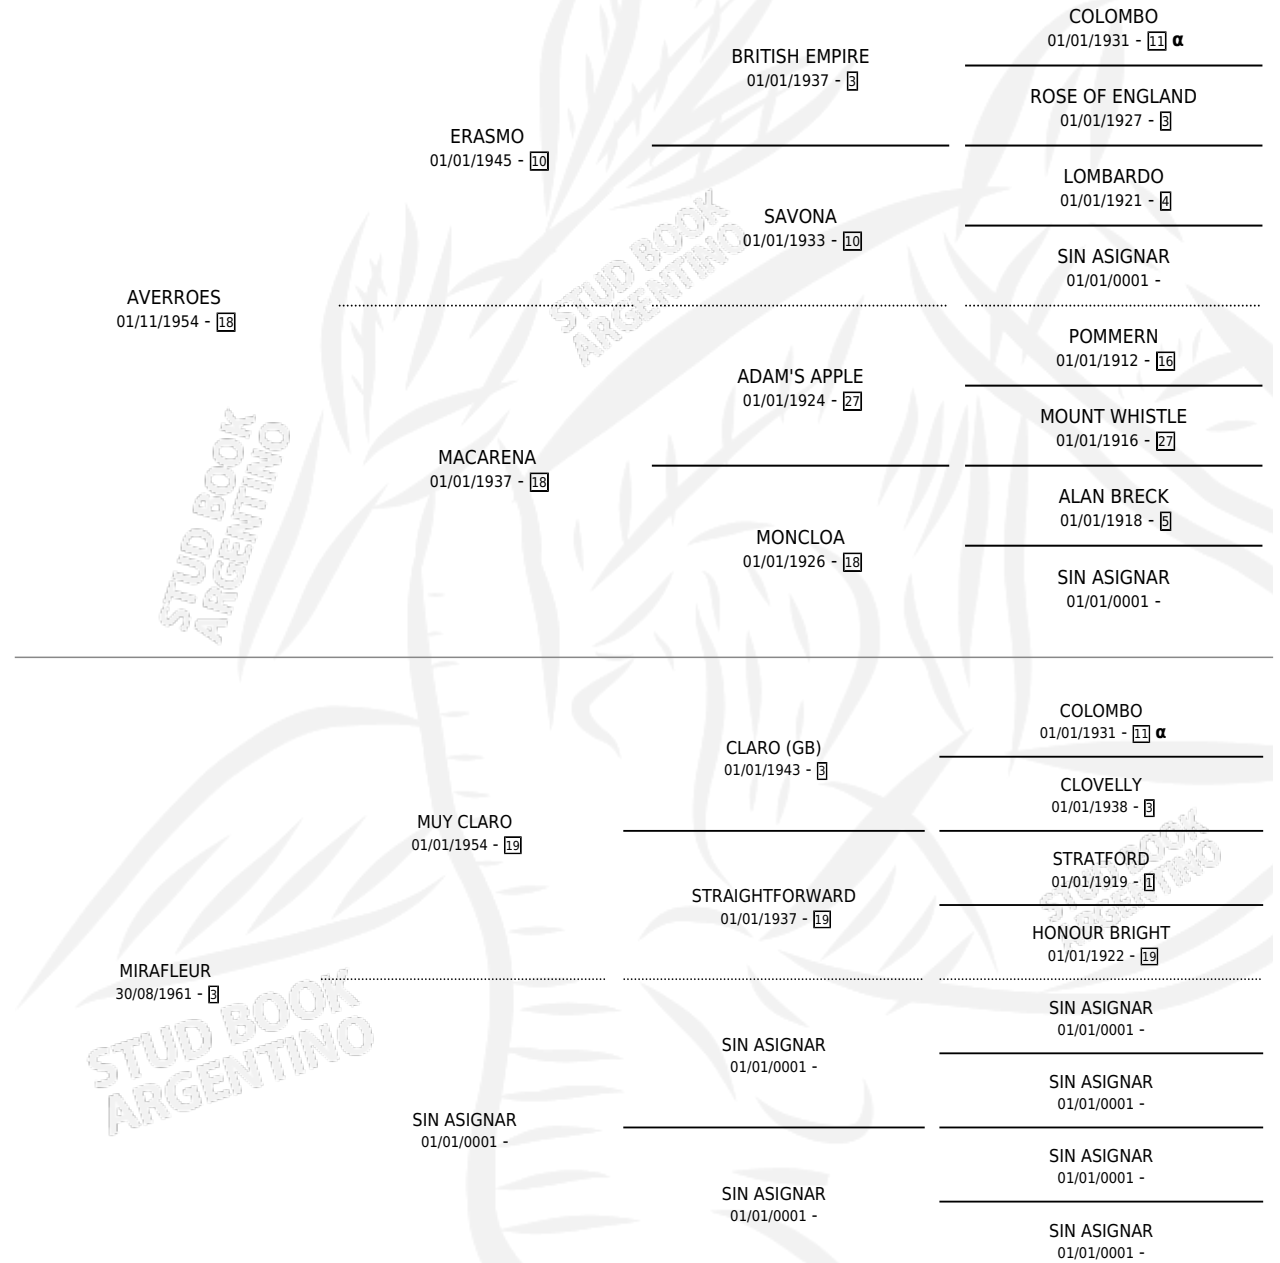

GRANDES AMIGOS

por AVERROES y MIRAFLEUR por MUY CLARO

Argentina · Macho · Zaino · SP · 05/10/1973
Familia 3 · Volumen 28

ESTADO

TIPIFICACIÓN SANGUÍNEA	X
TIPIFICACIÓN POR ADN	X
PASAPORTE	X
IDENTIFICACIÓN POR MICROCHIP	X
REPRODUCTOR	X

Lugar de nacimiento: Campo particular

Criador: Sin dato

PEDIGREE

INBREEDING : α

GRANDES AMIGOS

Datos oficiales del Stud Book Argentino

Documento generado el 14/05/2026

studbook.org.ar