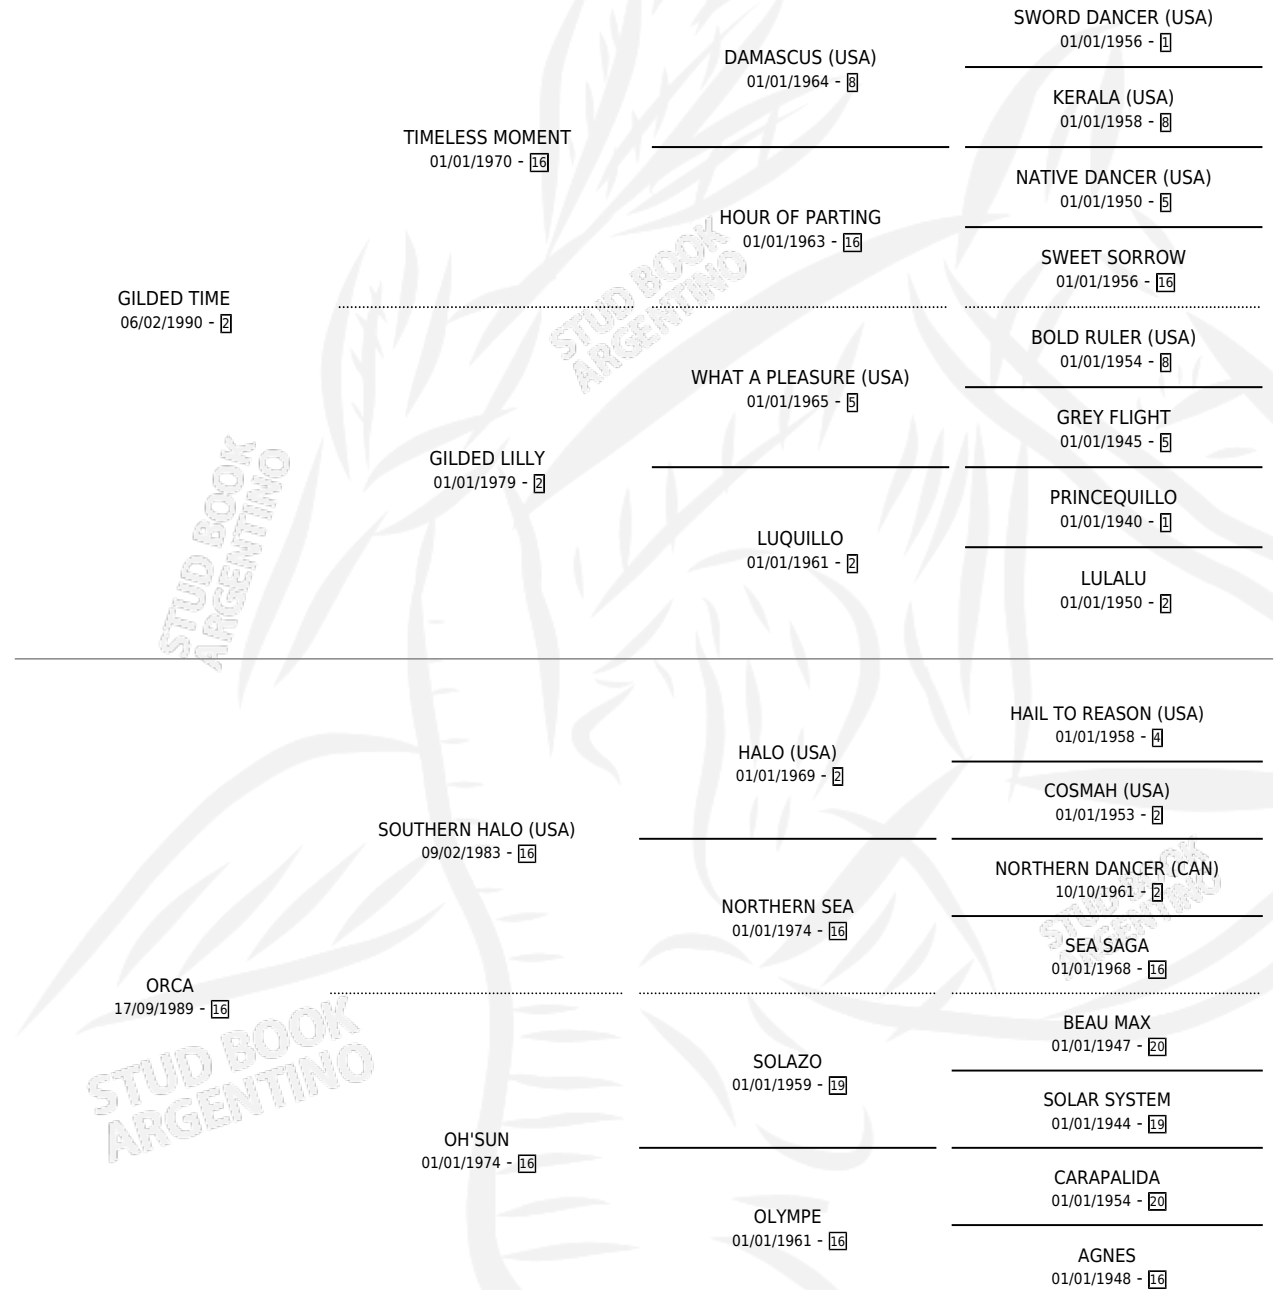

OCEAN LIFE

por GILDED TIME y ORCA por SOUTHERN HALO (USA)

Argentina · Hembra · Alazan · SP · 05/04/2000
Familia 16-d · Volumen 37

ESTADO

TIPIFICACIÓN SANGUÍNEA	✓
TIPIFICACIÓN POR ADN	X
PASAPORTE	X
IDENTIFICACIÓN POR MICROCHIP	X
REPRODUCTOR	X

Lugar de nacimiento: La Quebrada

Criador: La Quebrada

PEDIGREE

EXPORTACIÓN / IMPORTACIÓN

FECHA	MOVIMIENTO	PAÍS
18/05/2001	EXPORTADO	ESTADOS UNIDOS

OCEAN LIFE

Datos oficiales del Stud Book Argentino

Documento generado el 02/05/2026