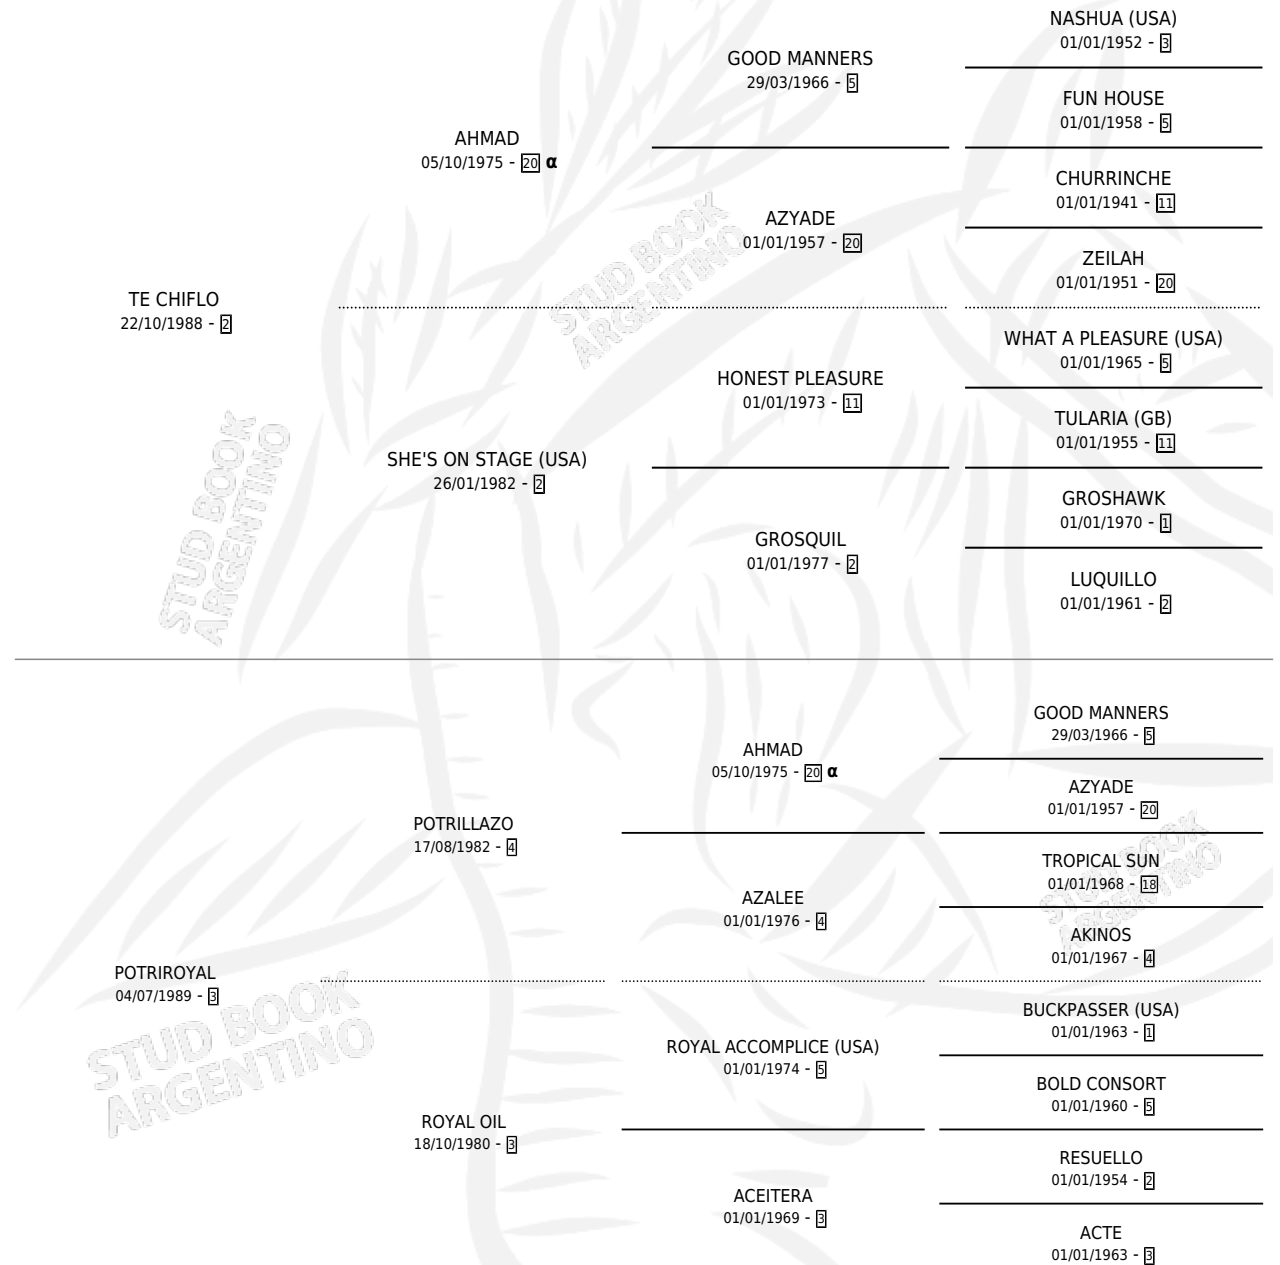

POTRITERA

por TE CHIFLO y POTRIROYAL por POTRILLAZO

Argentina · Hembra · Zaino · SP · 05/11/1999
Familia 3-b · Volumen 37

ESTADO

TIPIFICACIÓN SANGUÍNEA	X
TIPIFICACIÓN POR ADN	X
PASAPORTE	X
IDENTIFICACIÓN POR MICROCHIP	X
REPRODUCTOR	✓

Lugar de nacimiento: El Cristo De La Quebrada
Criador: Reta Vicente Eustacio

PEDIGREE

INBREEDING : α

S

mientos 0 / Efectividad 0.00%

PADRILLO

PRODUCTO

CRIADOR

1ER SERVICIO

ÚLTIMO SERVICIO

INTREPIDITY

∅

21/12/2005

21/12/2005

POTRITERA

Datos oficiales del Stud Book Argentino