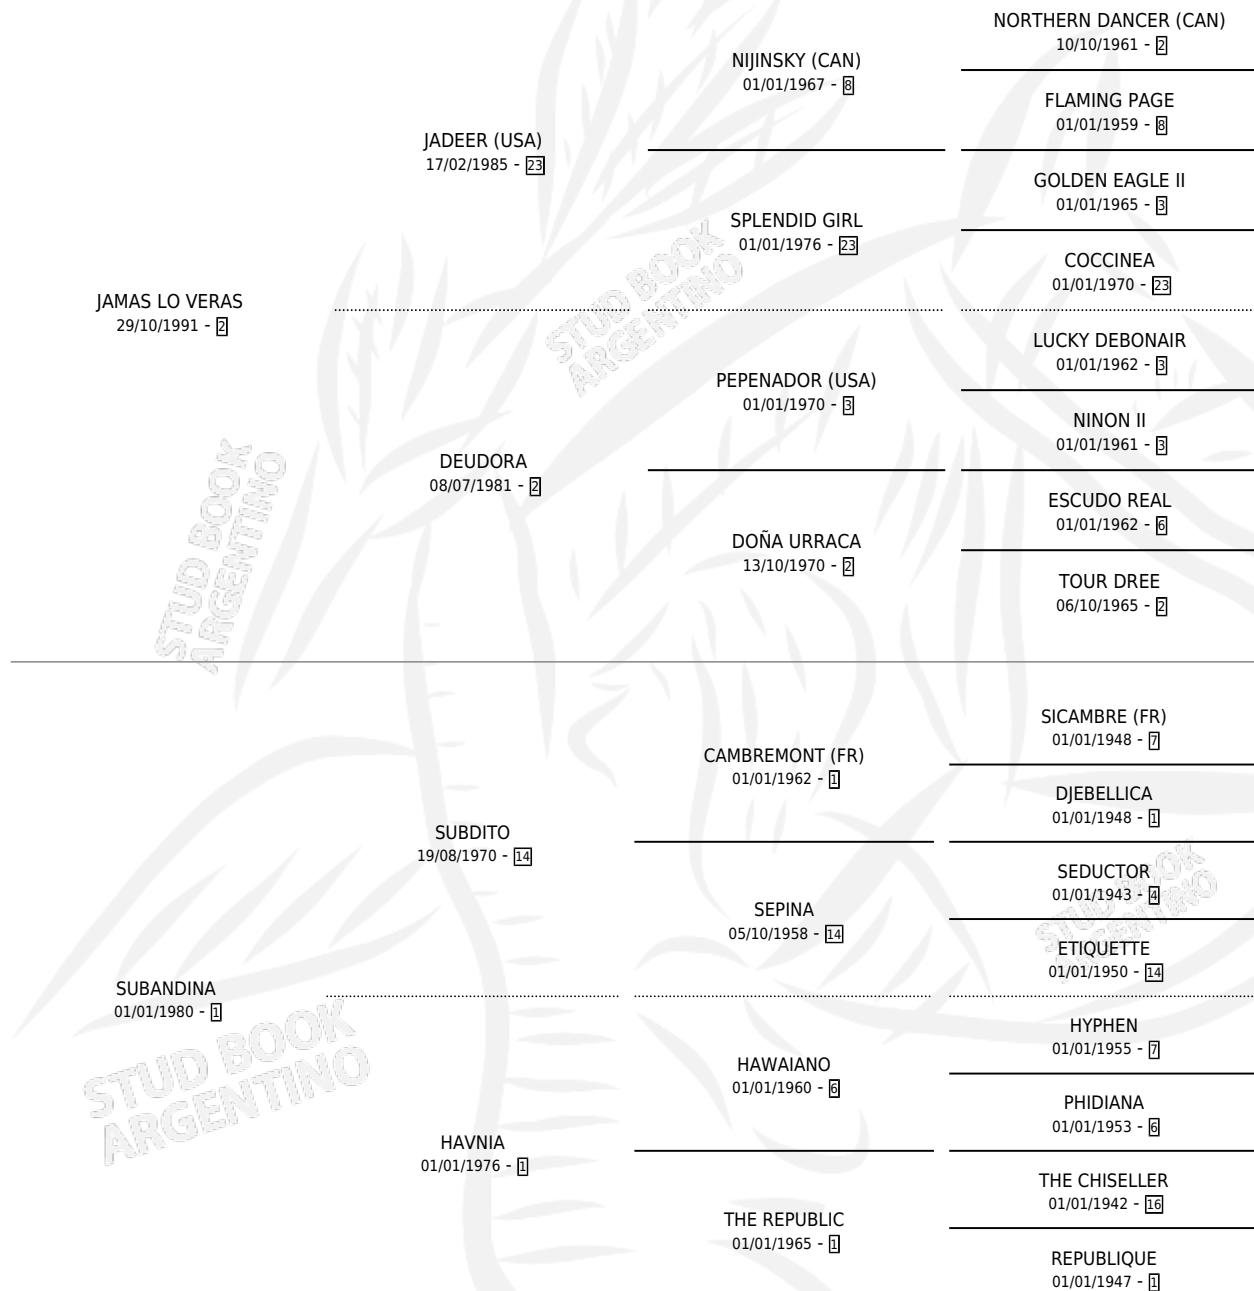

ANDINA VERAS

por JAMAS LO VERAS y SUBANDINA por SUBDITO

Argentina · Hembra · Alazan · SP · 29/09/1999
Familia 1-d · Volumen 37

ESTADO

TIPIFICACIÓN SANGUÍNEA	✓
TIPIFICACIÓN POR ADN	✓
PASAPORTE	X
IDENTIFICACIÓN POR MICROCHIP	X
REPRODUCTOR	✓

Lugar de nacimiento: Huiliche
Criador: Pedranti Miguel Ulises

~

HIJOS

	MACHOS	HEMBRAS
4 NACIERON	2	2
SIN ACTUACIONES		

PEDIGREE