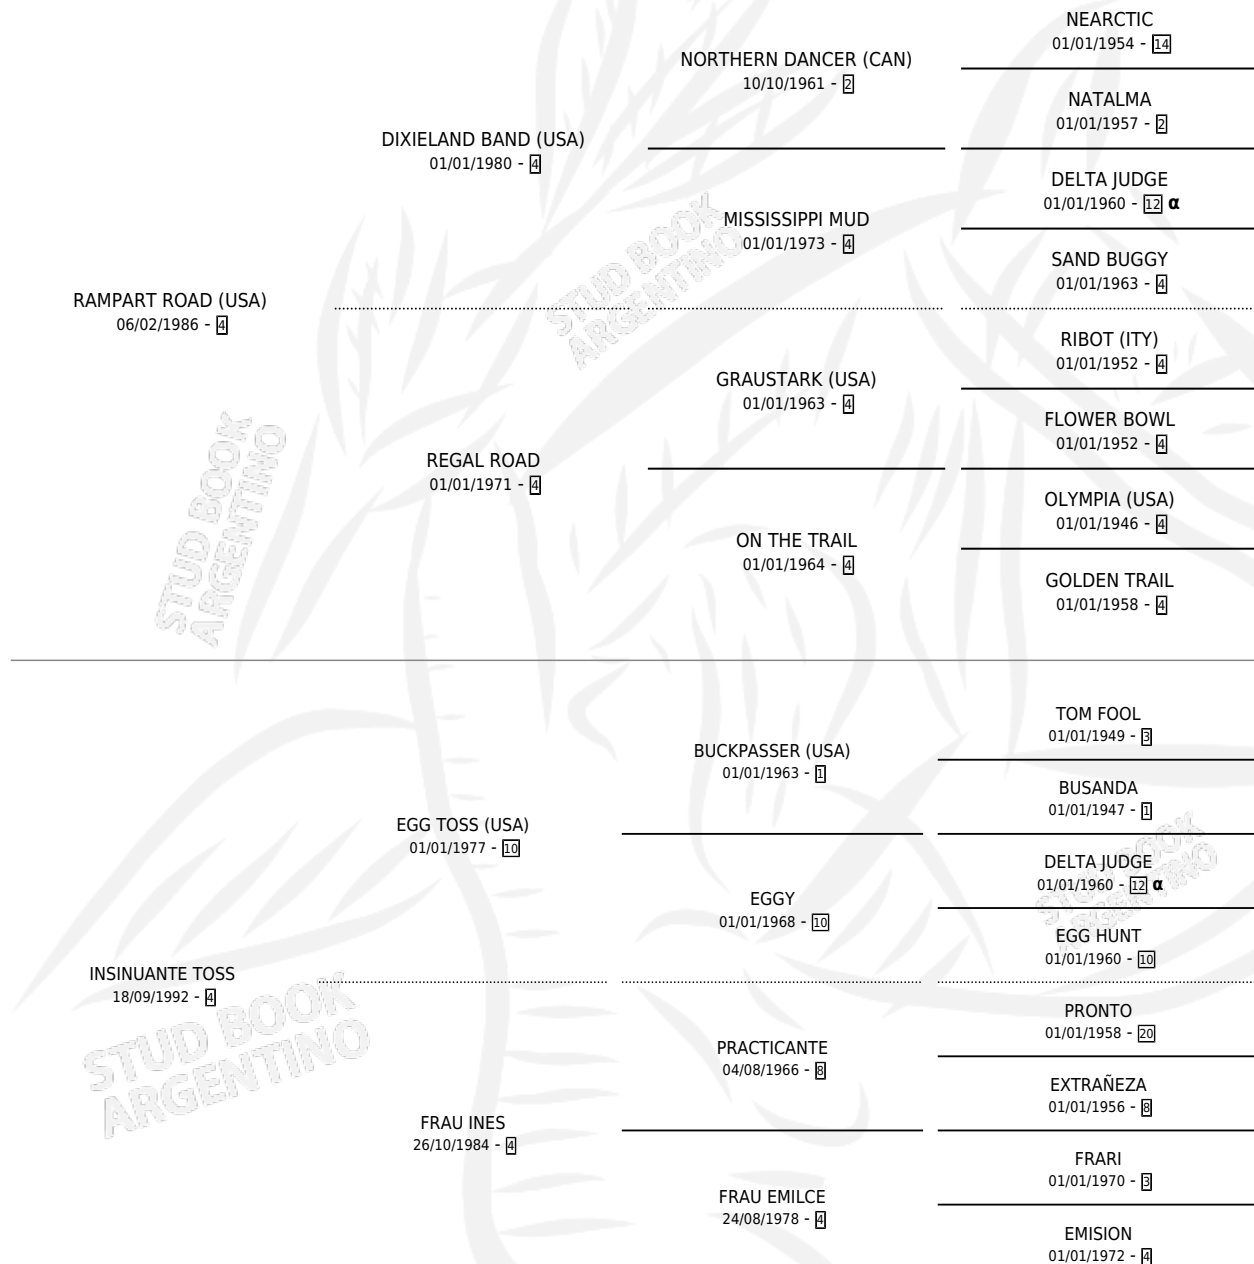

# DOÑA SOL

por **RAMPART ROAD (USA)** y **INSINUANTE TOSS** por **EGG TOSS (USA)**

Argentina · Hembra · Zaino · SP · 08/11/1999  
Familia 4-k · Volumen 37

## ESTADO

TIPIFICACIÓN SANGUÍNEA	✓
TIPIFICACIÓN POR ADN	X
PASAPORTE	X
IDENTIFICACIÓN POR MICROCHIP	X
REPRODUCTOR	X

**Lugar de nacimiento:** San Lorenzo de Areco  
**Criador:** Sin dato

## PEDIGREE

INBREEDING : α