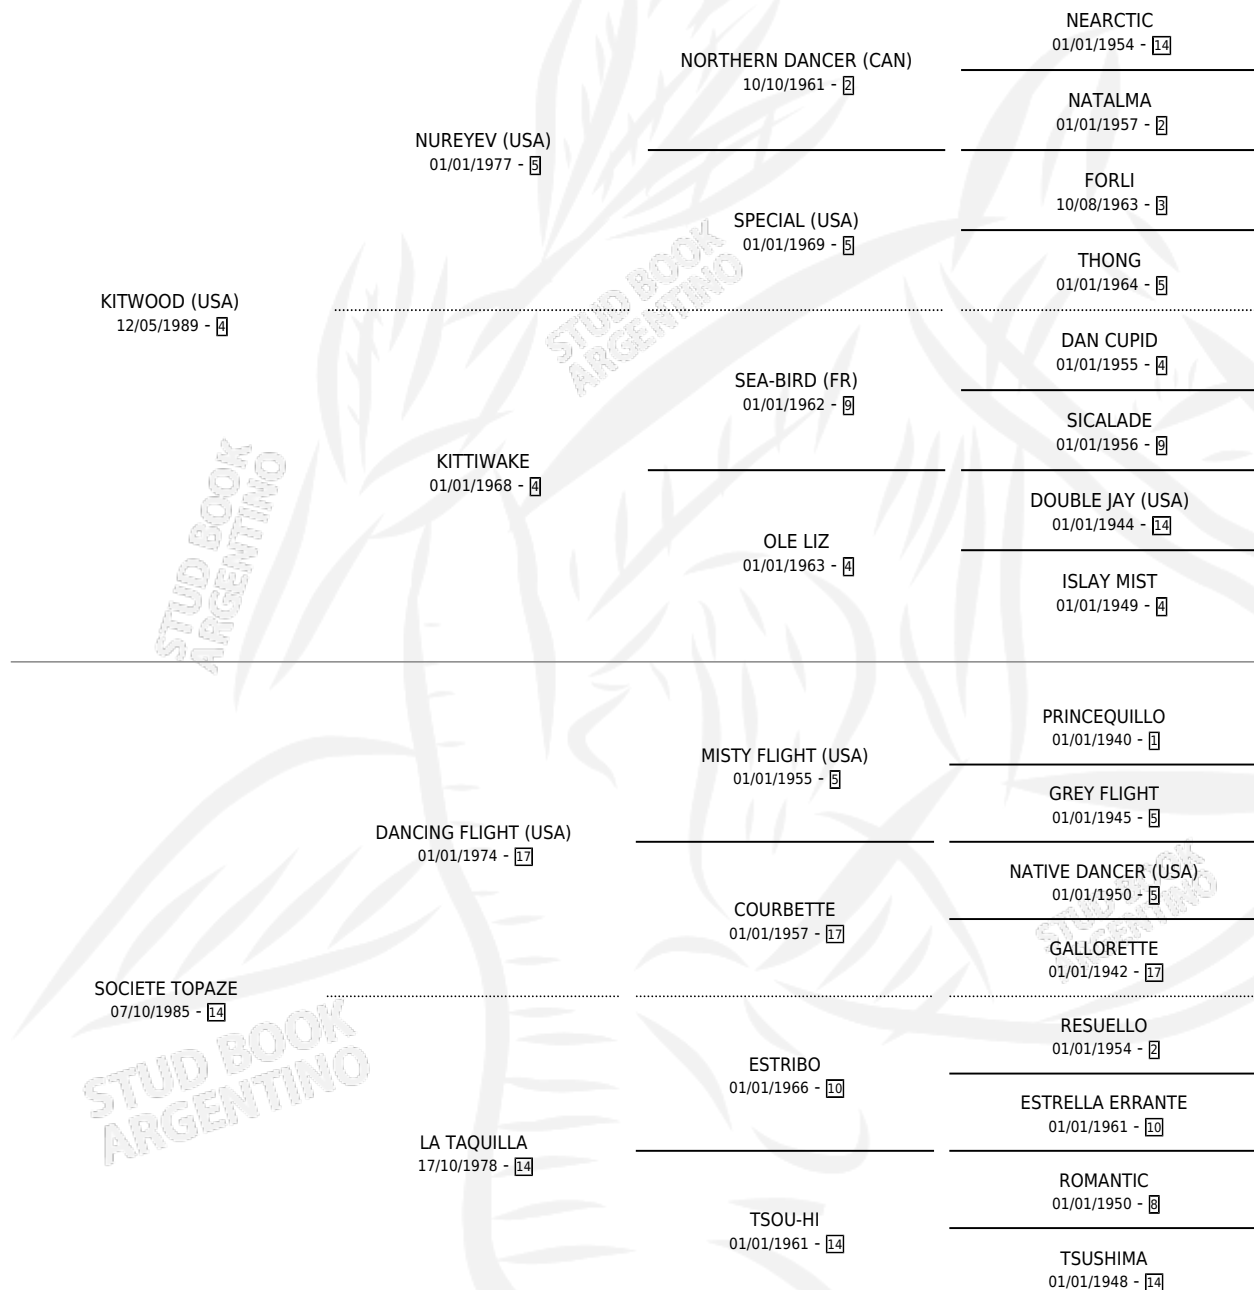

CHAREX

por KITWOOD (USA) y SOCIETE TOPAZE por DANCING FLIGHT (USA)

Argentina · Hembra · Alazan · SP · 22/10/1999
Familia 14 · Volumen 37

ESTADO

TIPIFICACIÓN SANGUÍNEA	✓
TIPIFICACIÓN POR ADN	✓
PASAPORTE	X
IDENTIFICACIÓN POR MICROCHIP	X
REPRODUCTOR	✓

Lugar de nacimiento: San Lorenzo de Areco
Criador: Sin dato

PEDIGREE

EXPORTACIÓN / IMPORTACIÓN

FECHA	MOVIMIENTO	PAÍS
16/11/2005	EXPORTADO	URUGUAY

~

CAMPAÑA

Solo carreras oficiales de Argentina

POR EDAD